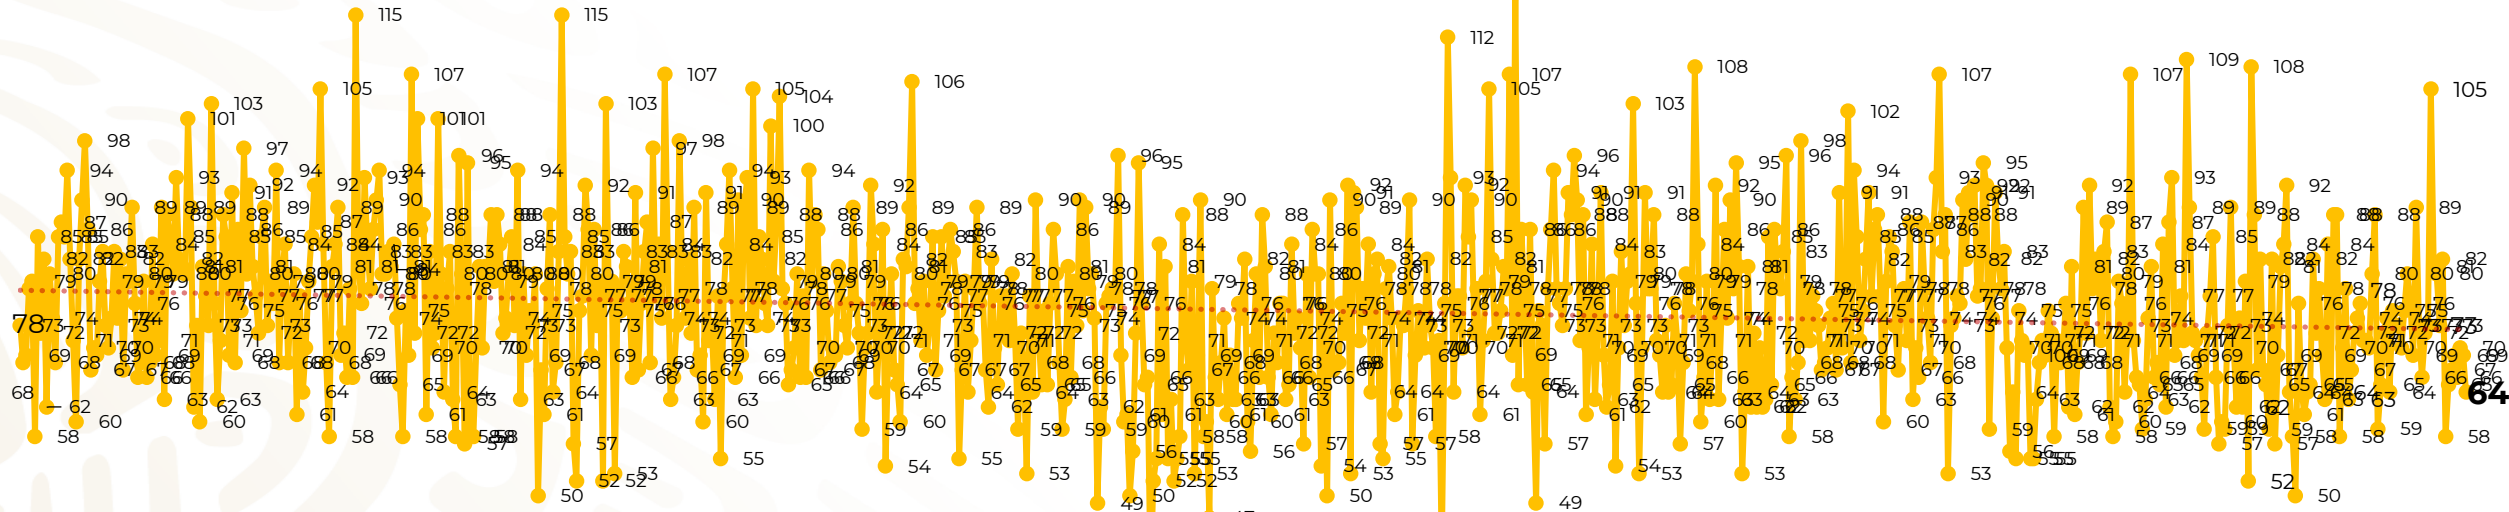

## Víctimas reportadas por delito de homicidio (Fiscalías Estatales y Dependencias Federales)

Entidades	Abril 12
Aguascalientes	0
Baja California	5
Baja California Sur	0
Campeche	0
Chiapas	0
Chihuahua	1
Ciudad de México	1
Coahuila	0
Colima	0
Durango	1
<b>Estado de México</b>	<b>9</b>
<b>Guanajuato</b>	<b>6</b>
Guerrero	4
Hidalgo	1
Jalisco	1
Michoacán	2

Entidades	Abril 12
Morelos	5
Nayarit	0
Nuevo León	2
Oaxaca	2
Puebla	2
Querétaro	0
Quintana Roo	2
San Luis Potosí	1
Sinaloa	1
Sonora	2
Tabasco	1
Tamaulipas	2
Tlaxcala	0
Veracruz	1
Yucatán	0
<b>Zacatecas</b>	<b>12</b>
<b>Total</b>	<b>64</b>

## HOMICIDIOS DOLOSOS TENDENCIA MENSUAL (víctimas)

Mes	Víctimas	Promedio Diario	Días	Mes	Víctimas	Promedio Diario	Días	Mes	Víctimas	Promedio Diario	Días	Mes	Víctimas	Promedio Diario	Días	Mes	Víctimas	Promedio Diario	Días
Oct-20	2,429	78.3	31	May-21	2,462	79.4	31	Dic-21	2,274	73.3	31	Jul-22	2,331	75.1	31	Feb-23	1,987	70.9	28
Nov-20	2,303	76.7	30	Jun-21	2,251	75.0	30	Ene-22	2,061	66.5	31	Ago-22	2,304	74.3	31	Mar-23	2,283	73.6	31
Dic-20	2,194	70.8	31	Jul-21	2,381	76.8	31	Feb-22	1,933	69.0	28	Sep-22	2,329	77.6	30	Abril-23	844	70.3	12
Ene-21	2,379	76.7	31	Ago-21	2,414	77.9	31	Mar-22	2,241	72.3	31	Oct-22	2,481	80.0	31				
Feb-21	2,206	78.7	28	Sep-21	2,405	80.2	30	Abr-22	2,131	71.0	30	Nov-22	2,071	69.0	30				
Mar-21	2,444	78.8	31	Oct-21	2,332	75.2	31	May-22	2,472	79.7	31	Dic-22	2,277	73.4	31				
Abr-21	2,370	79.0	30	Nov-21	2,242	74.7	30	Jun-22	2,289	76.3	30	Ene-23	2,303	74.3	31				

01-ene 15-ene 29-ene 12-feb 26-feb 12-mar 26-mar 09-abr 23-abr 07-may 21-may 04-jun 18-jun 02-jul 16-jul 30-jul 13-ago 27-ago 10-sep 24-sep 08-oct 22-oct 05-nov 19-nov 03-dic 17-dic 31-dic 14-ene 28-ene 11-feb 25-feb 11-mar 25-mar 08-abr 22-abr 06-may 20-may 03-jun 17-jun 01-jul 15-jul 29-jul 12-ago 26-ago 09-sep 23-sep 07-oct 21-oct 04-nov 18-nov 02-dic 16-dic 30-dic 13-ene 27-ene 10-feb 24-feb 10-mar 24-mar 07-abr