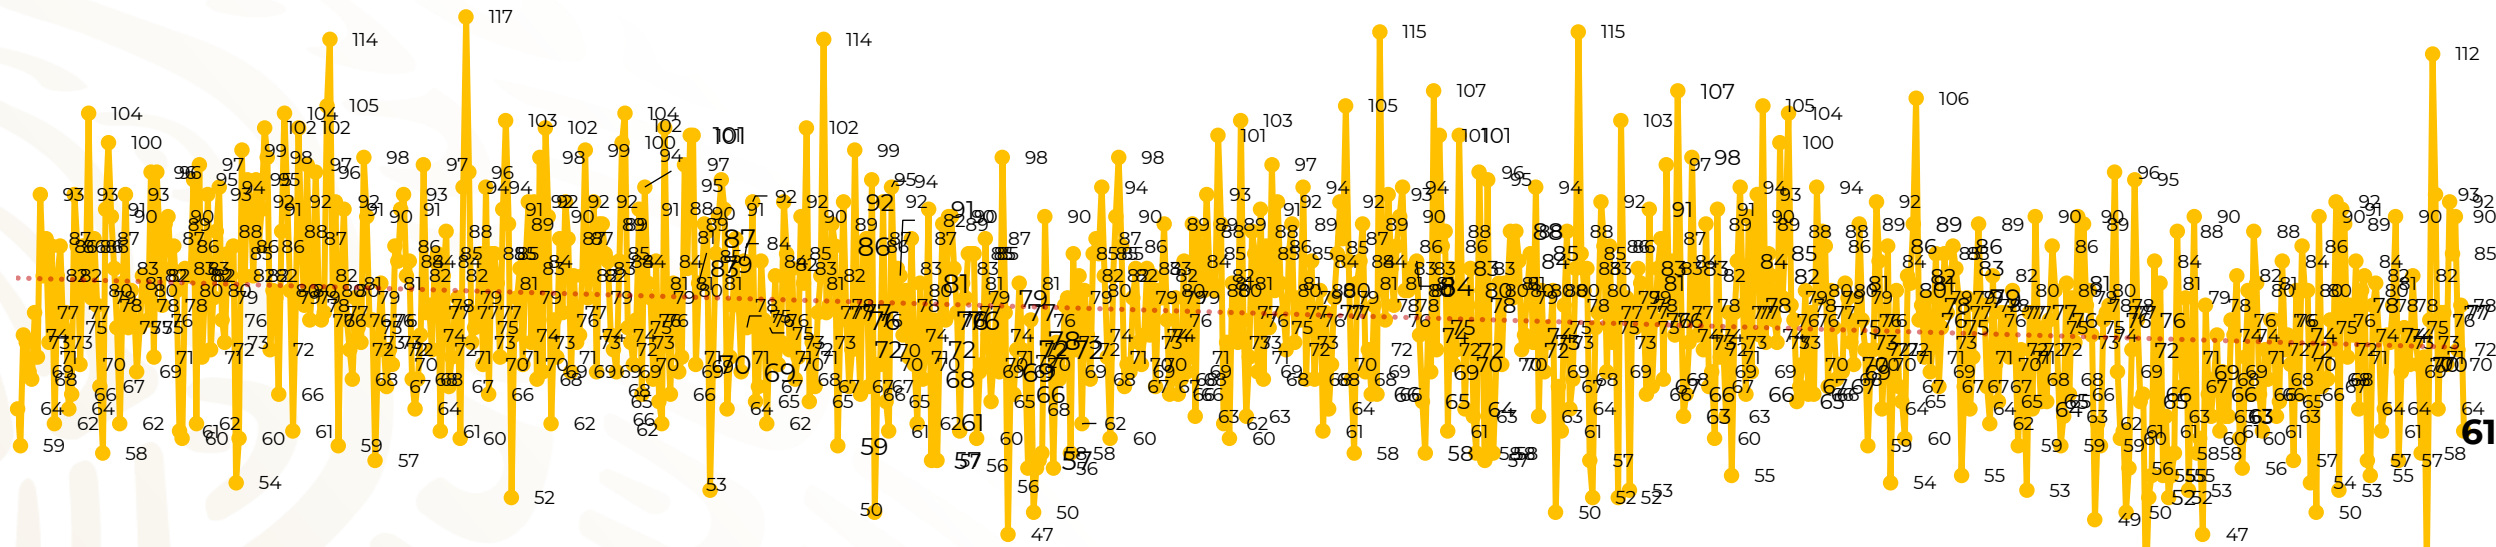

Víctimas reportadas por delito de homicidio (Fiscalías Estatales y Dependencias Federales)

Entidades	Mayo 12
Aguascalientes	0
Baja California	3
Baja California Sur	0
Campeche	0
Chiapas	1
Chihuahua	6
Ciudad de México	1
Coahuila	0
Colima	0
Durango	0
Estado de México	3
Guanajuato	12
Guerrero	2
Hidalgo	1
Jalisco	4
Michoacán	3

Entidades	Mayo 12
Morelos	2
Nayarit	1
Nuevo León	6
Oaxaca	1
Puebla	3
Querétaro	0
Quintana Roo	1
San Luis Potosí	3
Sinaloa	4
Sonora	2
Tabasco	0
Tamaulipas	0
Tlaxcala	0
Veracruz	1
Yucatán	0
Zacatecas	1
Total	61

Víctimas reportadas por delito de homicidio (Fiscalías Estatales y Dependencias Federales)

HOMICIDIOS DOLOSOS TENDENCIA MENSUAL (víctimas)

Mes	Víctimas	Promedio Diario	Días	Mes	Víctimas	Promedio Diario	Días	Mes	Víctimas	Promedio Diario	Días	Mes	Víctimas	Promedio Diario	Días	Mes	Víctimas	Promedio Diario	Días
Ago-19	2,469	79.6	31	Mar-20	2,585	83.4	31	Oct-20	2,429	78.3	31	May-21	2,462	79.4	31	Dic-21	2,274	73.3	31
Sep-19	2,386	79.5	30	Abr-20	2,492	83.1	30	Nov-20	2,303	76.7	30	Jun-21	2,251	75.0	30	Ene-22	2,061	66.5	31
Oct-19	2,356	76.0	31	May-20	2,423	78.2	31	Dic-20	2,194	70.8	31	Jul-21	2,381	76.8	31	Feb-22	1,933	69.0	28
Nov-19	2,370	79.0	30	Jun-20	2,413	80.4	30	Ene-21	2,379	76.7	31	Ago-21	2,414	77.9	31	Mar-22	2,241	72.3	31
Dic-19	2,444	78.8	31	Jul-20	2,519	81.2	31	Feb-21	2,206	78.7	28	Sep-21	2,405	80.2	30	Abr-22	2,131	71.0	30
Ene-20	2,376	76.6	31	Ago-20	2,524	81.4	31	Mar-21	2,444	78.8	31	Oct-21	2,332	75.2	31	May-22	971	80.9	12
Feb-20	2,352	81.1	29	Sep-20	2,315	77.1	30	Abr-21	2,370	79.0	30	Nov-21	2,242	74.7	30				