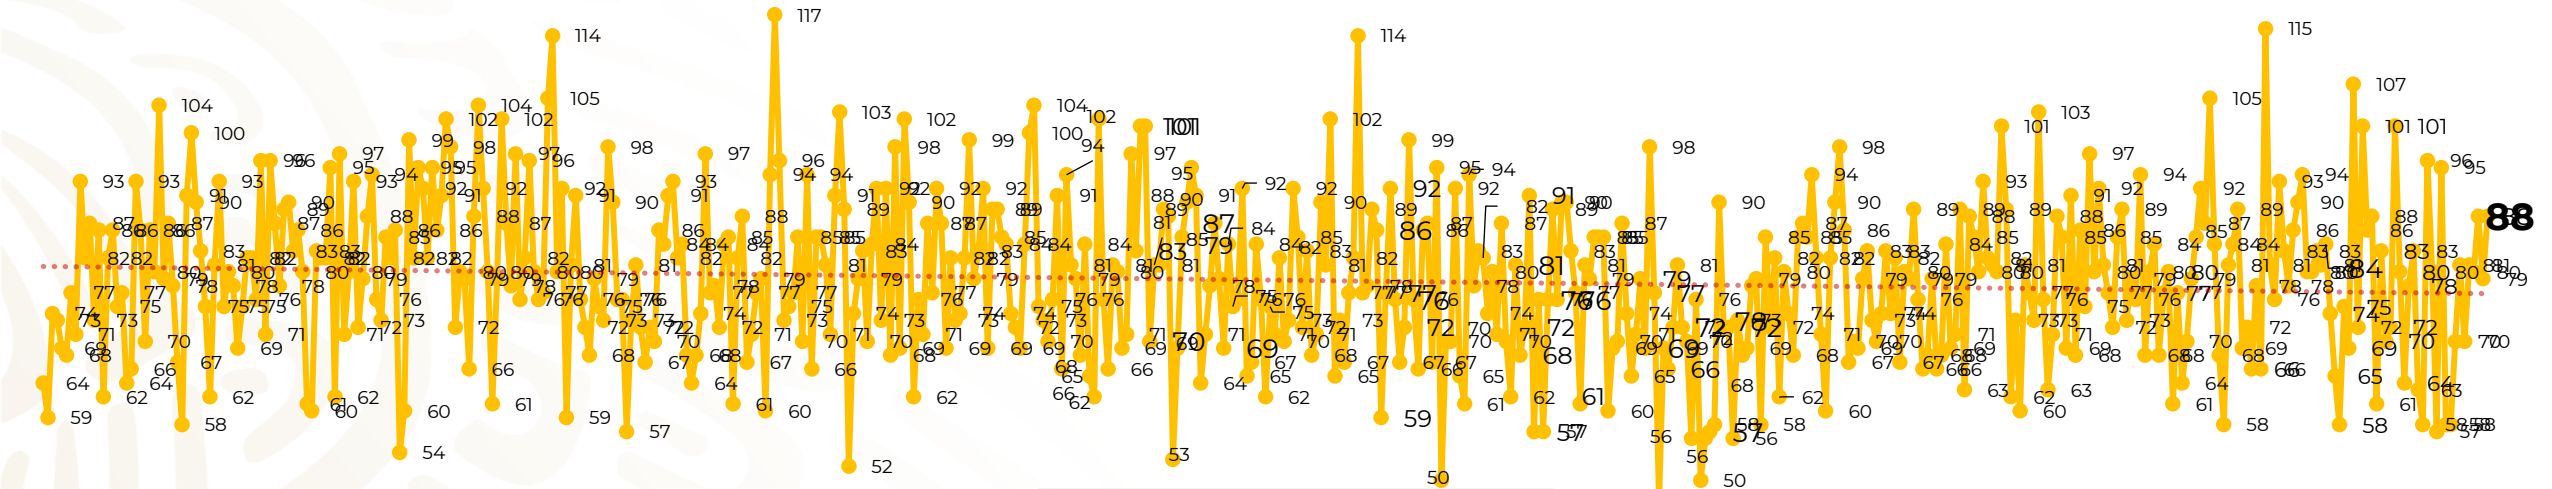

Víctimas reportadas por delito de homicidio (Fiscalías Estatales y Dependencias Federales)

Entidades	Junio 12
Aguascalientes	1
Baja California	4
Baja California Sur	0
Campeche	0
Chiapas	2
Chihuahua	2
Ciudad de México	6
Coahuila	1
Colima	3
Durango	2
Estado de México	6
Guanajuato	14
Guerrero	4
Hidalgo	2
Jalisco	4
Michoacán	3

Entidades	Junio 12
Morelos	4
Nayarit	0
Nuevo León	4
Oaxaca	1
Puebla	7
Querétaro	0
Quintana Roo	3
San Luis Potosí	2
Sinaloa	1
Sonora	5
Tabasco	3
Tamaulipas	2
Tlaxcala	0
Veracruz	1
Yucatán	0
Zacatecas	1
Total	88

Víctimas reportadas por delito de homicidio (Fiscalías Estatales y Dependencias Federales)

HOMICIDIOS DOLOSOS TENDENCIA MENSUAL (víctimas)

Mes	Víctimas	Promedio Diario	Días	Mes	Víctimas	Promedio Diario	Días	Mes	Víctimas	Promedio Diario	Días	Mes	Víctimas	Promedio Diario	Días	Mes	Víctimas	Promedio Diario	Días
Dic-18 ¹	2,153	79.7	27	Ago-19	2,469	79.6	31	Mar-20	2,585	83.4	31	Oct-20	2,429	78.3	31	May-21	2,462	79.4	31
Ene-19	2,326	75.0	31	Sep-19	2,386	79.5	30	Abr-20	2,492	83.1	30	Nov-20	2,303	76.7	30	Jun-21	905	75.4	12
Feb-19	2,326	83.1	28	Oct-19	2,356	76.0	31	May-20	2,423	78.2	31	Dic-20	2,194	70.8	31				
Mar-19	2,404	77.5	31	Nov-19	2,370	79.0	30	Jun-20	2,413	80.4	30	Ene-21	2,379	76.7	31				
Abr-19	2,227	74.2	30	Dic-19	2,444	78.8	31	Jul-20	2,519	81.2	31	Feb-21	2,206	78.7	28				
May-19	2,384	76.9	31	Ene-20	2,376	76.6	31	Ago-20	2,524	81.4	31	Mar-21	2,444	78.8	31				
Jun-19	2,543	84.8	30	Feb-20	2,352	81.1	29	Sep-20	2,315	77.1	30	Abr-21	2,370	79.0	30				
Jul-19	2,414	77.8	31																