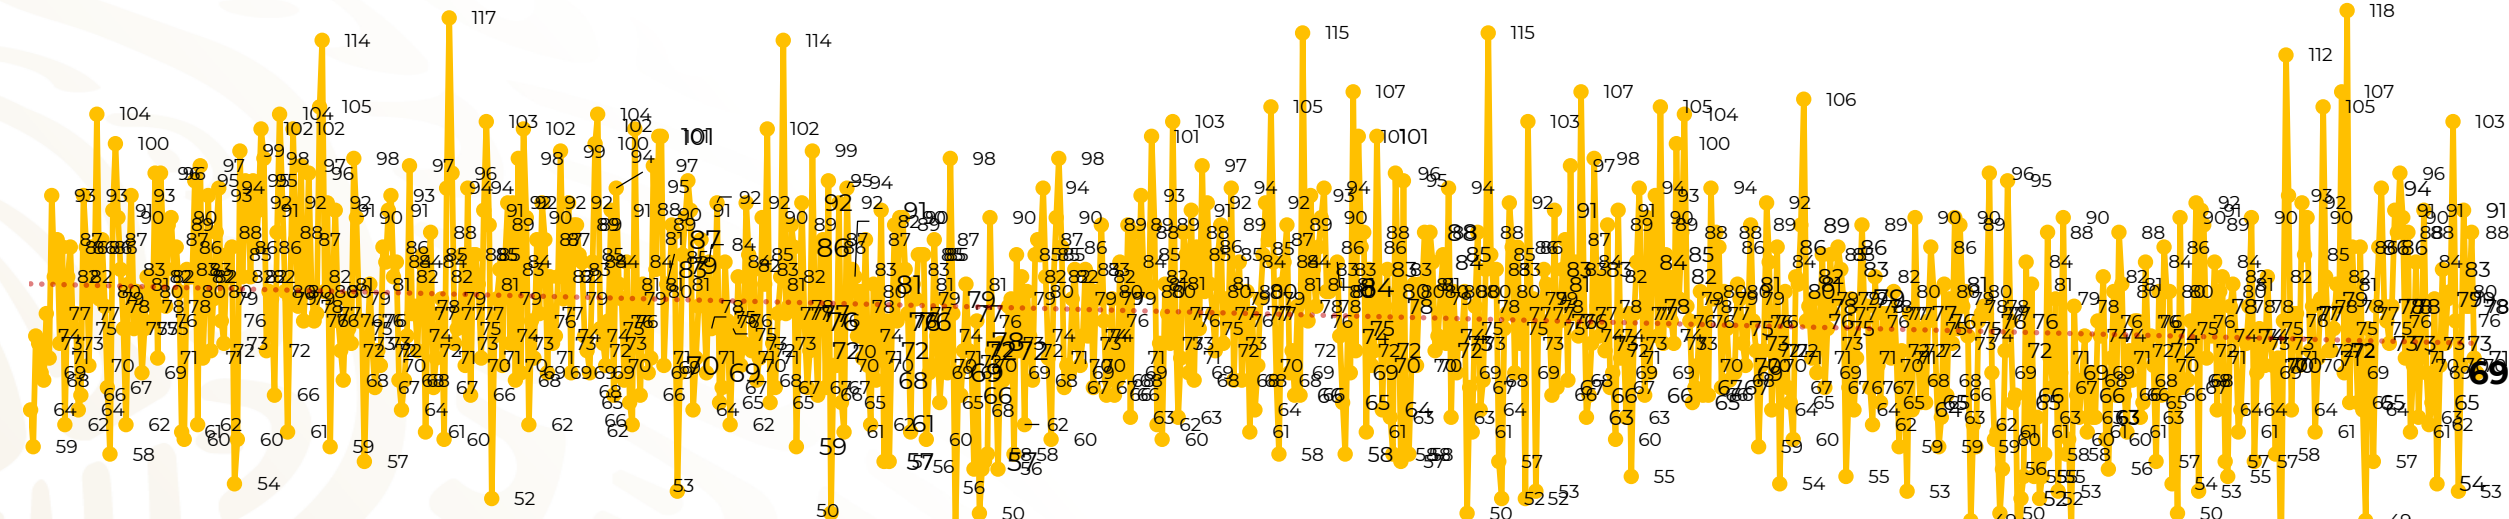

Víctimas reportadas por delito de homicidio (Fiscalías Estatales y Dependencias Federales)

Entidades	Julio 12
Aguascalientes	0
Baja California	3
Baja California Sur	0
Campeche	0
Chiapas	1
Chihuahua	10
Ciudad de México	0
Coahuila	0
Colima	5
Durango	1
Estado de México	6
Guanajuato	8
Guerrero	2
Hidalgo	2
Jalisco	4
Michoacán	13

Víctimas reportadas por delito de homicidio (Fiscalías Estatales y Dependencias Federales)

HOMICIDIOS DOLOSOS TENDENCIA MENSUAL (víctimas)

Mes	Víctimas	Promedio Diario	Días	Mes	Víctimas	Promedio Diario	Días	Mes	Víctimas	Promedio Diario	Días	Mes	Víctimas	Promedio Diario	Días	Mes	Víctimas	Promedio Diario	Días
Mar-20	2,585	83.4	31	Oct-20	2,429	78.3	31	May-21	2,462	79.4	31	Dic-21	2,274	73.3	31	Jul-22	936	78	12
Abr-20	2,492	83.1	30	Nov-20	2,303	76.7	30	Jun-21	2,251	75.0	30	Ene-22	2,061	66.5	31				
May-20	2,423	78.2	31	Dic-20	2,194	70.8	31	Jul-21	2,381	76.8	31	Feb-22	1,933	69.0	28				
Jun-20	2,413	80.4	30	Ene-21	2,379	76.7	31	Ago-21	2,414	77.9	31	Mar-22	2,241	72.3	31				
Jul-20	2,519	81.2	31	Feb-21	2,206	78.7	28	Sep-21	2,405	80.2	30	Abr-22	2,131	71.0	30				
Ago-20	2,524	81.4	31	Mar-21	2,444	78.8	31	Oct-21	2,332	75.2	31	May-22	2,472	79.7	31				
Sep-20	2,315	77.1	30	Abr-21	2,370	79.0	30	Nov-21	2,242	74.7	30	Jun-22	2,289	76.3	30				

01-ene. 15-ene. 29-ene. 12-feb. 26-feb. 11-mar. 25-mar. 08-abr. 22-abr. 06-may. 20-may. 03-jun. 17-jun. 01-jul. 15-jul. 29-jul. 12-ago. 26-ago. 09-sep. 23-sep. 07-oct. 21-oct. 04-nov. 18-nov. 02-dic. 16-dic. 30-dic. 13-ene. 27-ene. 10-feb. 24-feb. 10-mar. 24-mar. 07-abr. 21-abr. 05-may. 19-may. 02-jun. 16-jun. 30-jun. 14-jul. 28-jul. 11-ago. 25-ago. 08-sep. 22-sep. 06-oct. 20-oct. 03-nov. 17-nov. 01-dic. 15-dic. 29-dic. 12-ene. 26-ene. 09-feb. 23-feb. 09-mar. 23-mar. 06-abr. 20-abr. 04-may. 18-may. 01-jun. 15-jun. 29-jun.