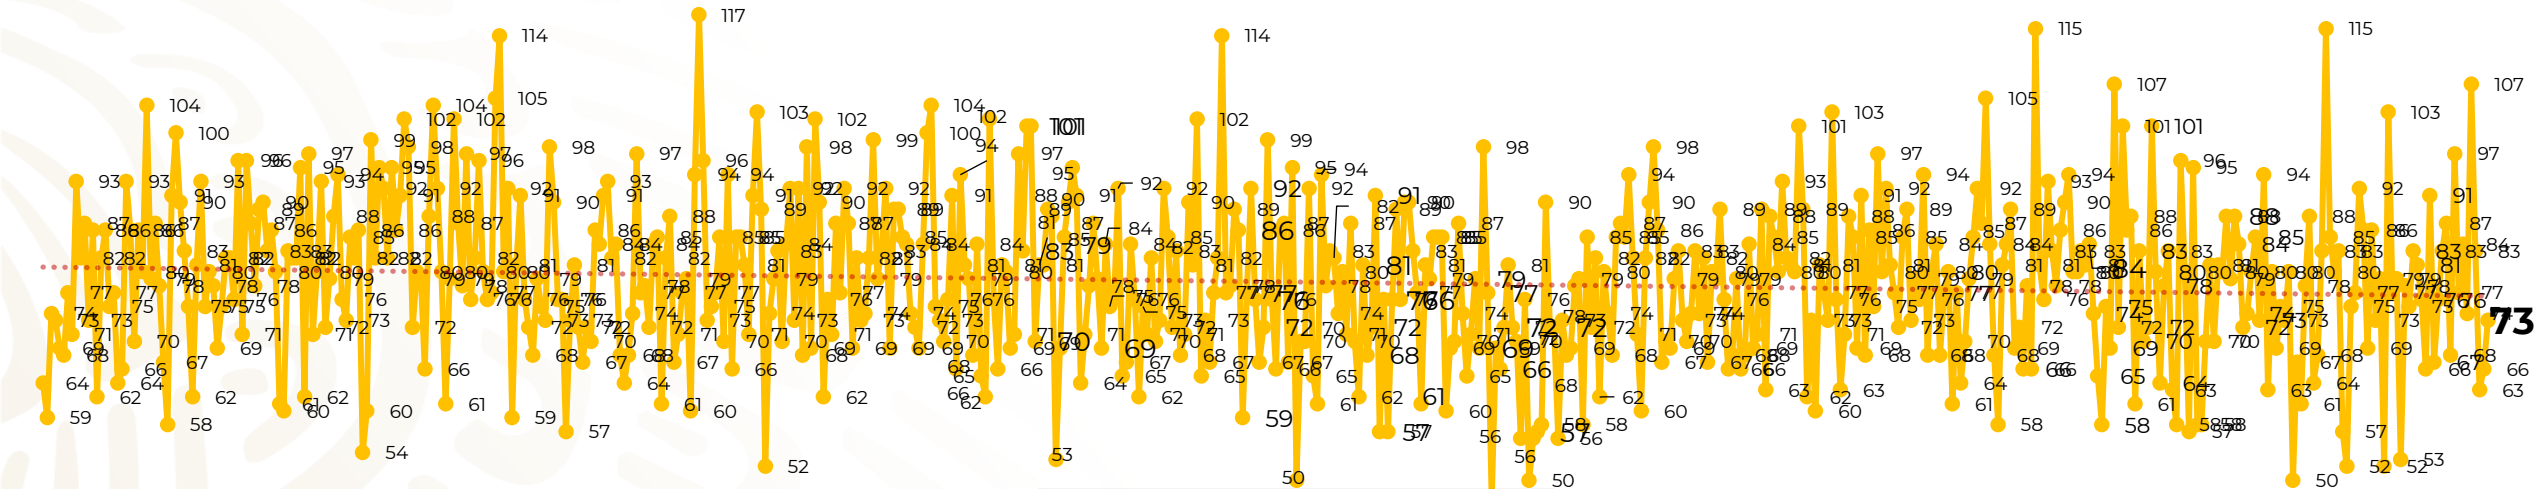

Víctimas reportadas por delito de homicidio (Fiscalías Estatales y Dependencias Federales)

Entidades	Agosto 12
Aguascalientes	0
Baja California	4
Baja California Sur	0
Campeche	1
Chiapas	0
Chihuahua	4
Ciudad de México	1
Coahuila	1
Colima	0
Durango	0
Estado de México	7
Guanajuato	7
Guerrero	2
Hidalgo	0
Jalisco	3
Michoacán	3

Entidades	Agosto 12
Morelos	0
Nayarit	3
Nuevo León	3
Oaxaca	0
Puebla	4
Querétaro	0
Quintana Roo	3
San Luis Potosí	0
Sinaloa	2
Sonora	2
Tabasco	3
Tamaulipas	6
Tlaxcala	0
Veracruz	2
Yucatán	0
Zacatecas	12
Total	73

Víctimas reportadas por delito de homicidio (Fiscalías Estatales y Dependencias Federales)

HOMICIDIOS DOLOSOS TENDENCIA MENSUAL (víctimas)

Mes	Víctimas	Promedio Diario	Días	Mes	Víctimas	Promedio Diario	Días	Mes	Víctimas	Promedio Diario	Días	Mes	Víctimas	Promedio Diario	Días	Mes	Víctimas	Promedio Diario	Días
Dic-18 ¹	2,153	79.7	27	Ago-19	2,469	79.6	31	Mar-20	2,585	83.4	31	Oct-20	2,429	78.3	31	May-21	2,462	79.4	31
Ene-19	2,326	75.0	31	Sep-19	2,386	79.5	30	Abr-20	2,492	83.1	30	Nov-20	2,303	76.7	30	Jun-21	2,251	75.0	30
Feb-19	2,326	83.1	28	Oct-19	2,356	76.0	31	May-20	2,423	78.2	31	Dic-20	2,194	70.8	31	Jul-21	2,381	76.8	31
Mar-19	2,404	77.5	31	Nov-19	2,370	79.0	30	Jun-20	2,413	80.4	30	Ene-21	2,379	76.7	31	Ago-21	962	80.2	12
Abr-19	2,227	74.2	30	Dic-19	2,444	78.8	31	Jul-20	2,519	81.2	31	Feb-21	2,206	78.7	28				
May-19	2,384	76.9	31	Ene-20	2,376	76.6	31	Ago-20	2,524	81.4	31	Mar-21	2,444	78.8	31				
Jun-19	2,543	84.8	30	Feb-20	2,352	81.1	29	Sep-20	2,315	77.1	30	Abr-21	2,370	79.0	30				
Jul-19	2,414	77.8	31																