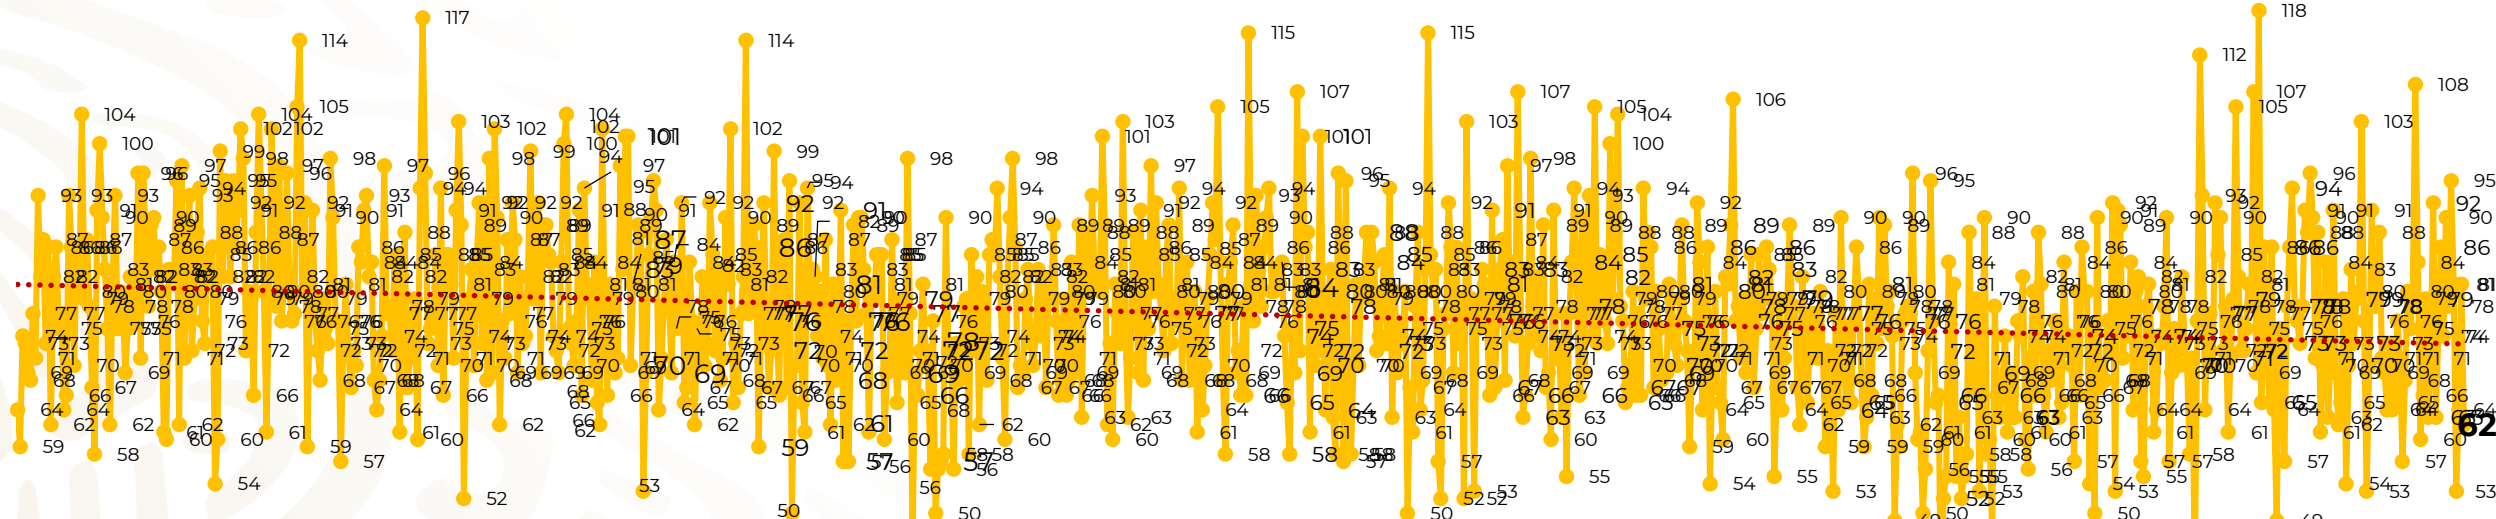

Víctimas reportadas por delito de homicidio (Fiscalías Estatales y Dependencias Federales)

Entidades	Agosto 12
Aguascalientes	0
Baja California	2
Baja California Sur	0
Campeche	0
Chiapas	1
Chihuahua	3
Ciudad de México	4
Coahuila	0
Colima	2
Durango	0
Estado de México	6
Guanajuato	11
Guerrero	1
Hidalgo	0
Jalisco	4
Michoacán	3

Entidades	Agosto 12
Morelos	4
Nayarit	0
Nuevo León	1
Oaxaca	4
Puebla	0
Querétaro	0
Quintana Roo	4
San Luis Potosí	1
Sinaloa	2
Sonora	6
Tabasco	0
Tamaulipas	1
Tlaxcala	0
Veracruz	1
Yucatán	0
Zacatecas	1
Total	62

Víctimas reportadas por delito de homicidio (Fiscalías Estatales y Dependencias Federales)

HOMICIDIOS DOLOSOS TENDENCIA MENSUAL (víctimas)

Mes	Víctimas	Promedio Diario	Días	Mes	Víctimas	Promedio Diario	Días	Mes	Víctimas	Promedio Diario	Días	Mes	Víctimas	Promedio Diario	Días	Mes	Víctimas	Promedio Diario	Días
Mar-20	2,585	83.4	31	Oct-20	2,429	78.3	31	May-21	2,462	79.4	31	Dic-21	2,274	73.3	31	Jul-22	2,331	75.1	31
Abr-20	2,492	83.1	30	Nov-20	2,303	76.7	30	Jun-21	2,251	75.0	30	Ene-22	2,061	66.5	31	Ago-22	901	75.0	12
May-20	2,423	78.2	31	Dic-20	2,194	70.8	31	Jul-21	2,381	76.8	31	Feb-22	1,933	69.0	28	Mar-22	2,241	72.3	31
Jun-20	2,413	80.4	30	Ene-21	2,379	76.7	31	Ago-21	2,414	77.9	31	Mar-22	2,241	72.3	31	Abr-22	2,131	71.0	30
Jul-20	2,519	81.2	31	Feb-21	2,206	78.7	28	Sep-21	2,405	80.2	30	Abr-22	2,131	71.0	30	May-22	2,472	79.7	31
Ago-20	2,524	81.4	31	Mar-21	2,444	78.8	31	Oct-21	2,332	75.2	31	May-22	2,472	79.7	31	Jun-22	2,289	76.3	30
Sep-20	2,315	77.1	30	Abr-21	2,370	79.0	30	Nov-21	2,242	74.7	30	Jun-22	2,289	76.3	30				