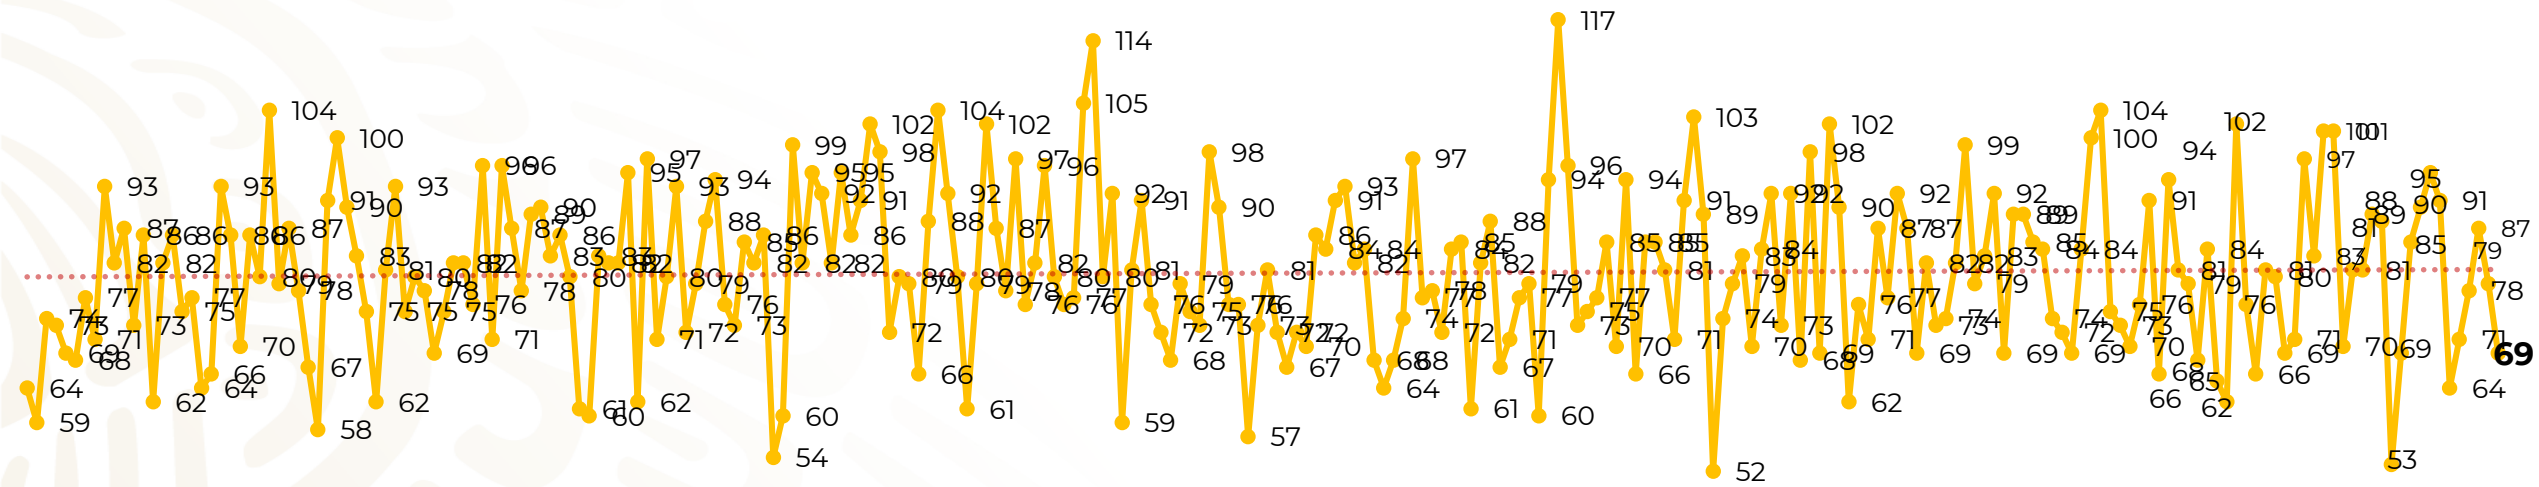

Víctimas reportadas por delito de homicidio (Fiscalías Estatales y Dependencias Federales)

Entidades	Septiembre 12
Aguascalientes	0
Baja California	9
Baja California Sur	0
Campeche	0
Chiapas	1
Chihuahua	2
Ciudad de México	5
Coahuila	0
Colima	1
Durango	1
Estado de México	6
Guanajuato	14
Guerrero	2
Hidalgo	0
Jalisco	4
Michoacán	3

Entidades	Septiembre 12
Morelos	1
Nayarit	0
Nuevo León	0
Oaxaca	1
Puebla	4
Querétaro	0
Quintana Roo	1
San Luis Potosí	2
Sinaloa	1
Sonora	3
Tabasco	0
Tamaulipas	2
Tlaxcala	1
Veracruz	3
Yucatán	2
Zacatecas	0
Total	69

Víctimas reportadas por delito de homicidio (Fiscalías Estatales y Dependencias Federales)

HOMICIDIOS DOLOSOS TENDENCIA MENSUAL (víctimas)

Mes	Víctimas	Promedio Diario	Días	Mes	Víctimas	Promedio Diario	Días	Mes	Víctimas	Promedio Diario	Días
Dic-18 ¹	2,153	79.7	27	Ago-19	2,469	79.6	31	Mar-20	2,585	83.4	31
Ene-19	2,326	75.0	31	Sep-19	2,386	79.5	30	Abr-20	2,492	83.1	30
Feb-19	2,326	83.1	28	Oct-19	2,356	76.0	31	May-20	2,423	78.2	31
Mar-19	2,404	77.5	31	Nov-19	2,370	79.0	30	Jun-20	2,413	80.4	30
Abr-19	2,227	74.2	30	Dic-19	2,444	78.8	31	Jul-20	2,519	81.2	31
May-19	2,384	76.9	31	Ene-20	2,376	76.6	31	Ago-20	2,524	81.4	31
Jun-19	2,543	84.8	30	Feb-20	2,352	81.1	29	Sep-20	931	77.6	12
Jul-19	2,414	77.8	31								