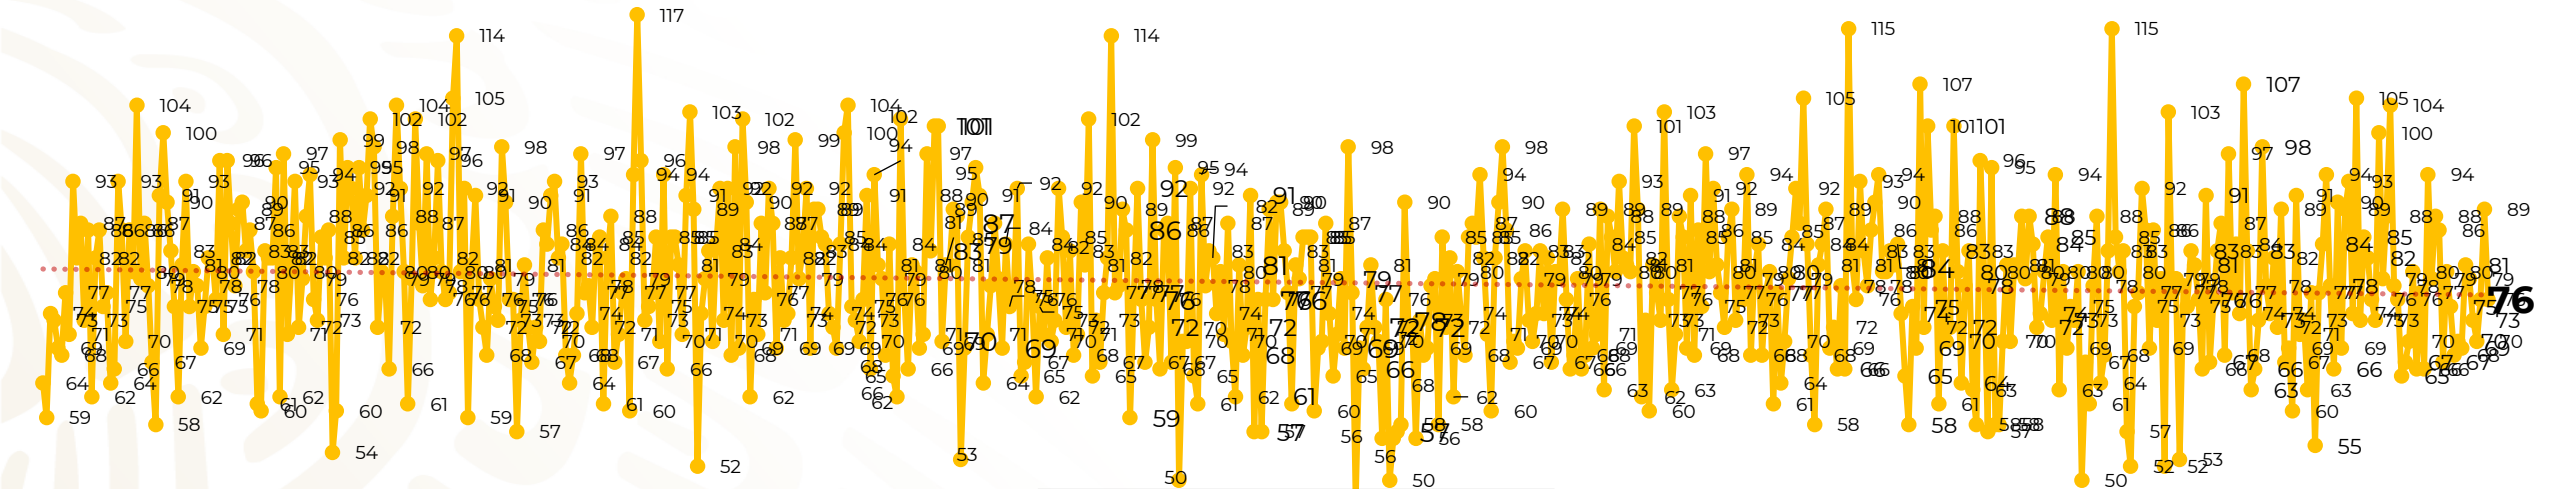

Víctimas reportadas por delito de homicidio (Fiscalías Estatales y Dependencias Federales)

HOMICIDIOS DOLOSOS TENDENCIA MENSUAL (víctimas)

Mes	Víctimas	Promedio Diario	Días	Mes	Víctimas	Promedio Diario	Días	Mes	Víctimas	Promedio Diario	Días	Mes	Víctimas	Promedio Diario	Días	Mes	Víctimas	Promedio Diario	Días
Dic-18¹	2,153	79.7	27	Ago-19	2,469	79.6	31	Mar-20	2,585	83.4	31	Oct-20	2,429	78.3	31	May-21	2,462	79.4	31
Ene-19	2,326	75.0	31	Sep-19	2,386	79.5	30	Abr-20	2,492	83.1	30	Nov-20	2,303	76.7	30	Jun-21	2,251	75.0	30
Feb-19	2,326	83.1	28	Oct-19	2,356	76.0	31	May-20	2,423	78.2	31	Dic-20	2,194	70.8	31	Jul-21	2,381	76.8	31
Mar-19	2,404	77.5	31	Nov-19	2,370	79.0	30	Jun-20	2,413	80.4	30	Ene-21	2,379	76.7	31	Ago-21	2,414	77.9	31
Abr-19	2,227	74.2	30	Dic-19	2,444	78.8	31	Jul-20	2,519	81.2	31	Feb-21	2,206	78.7	28	Sep-21	2,405	80.2	30
May-19	2,384	76.9	31	Ene-20	2,376	76.6	31	Ago-20	2,524	81.4	31	Mar-21	2,444	78.8	31	Oct-21	906	75.5	12
Jun-19	2,543	84.8	30	Feb-20	2,352	81.1	29	Sep-20	2,315	77.1	30	Abr-21	2,370	79.0	30				

Fuente : Fiscalías , consultado en el INS al 13/10/2021 03:00 hrs.

1/ El reporte de homicidios por el INS inició a partir del 5 de diciembre de 2018.

2/ Información del 12 de octubre de 2021.