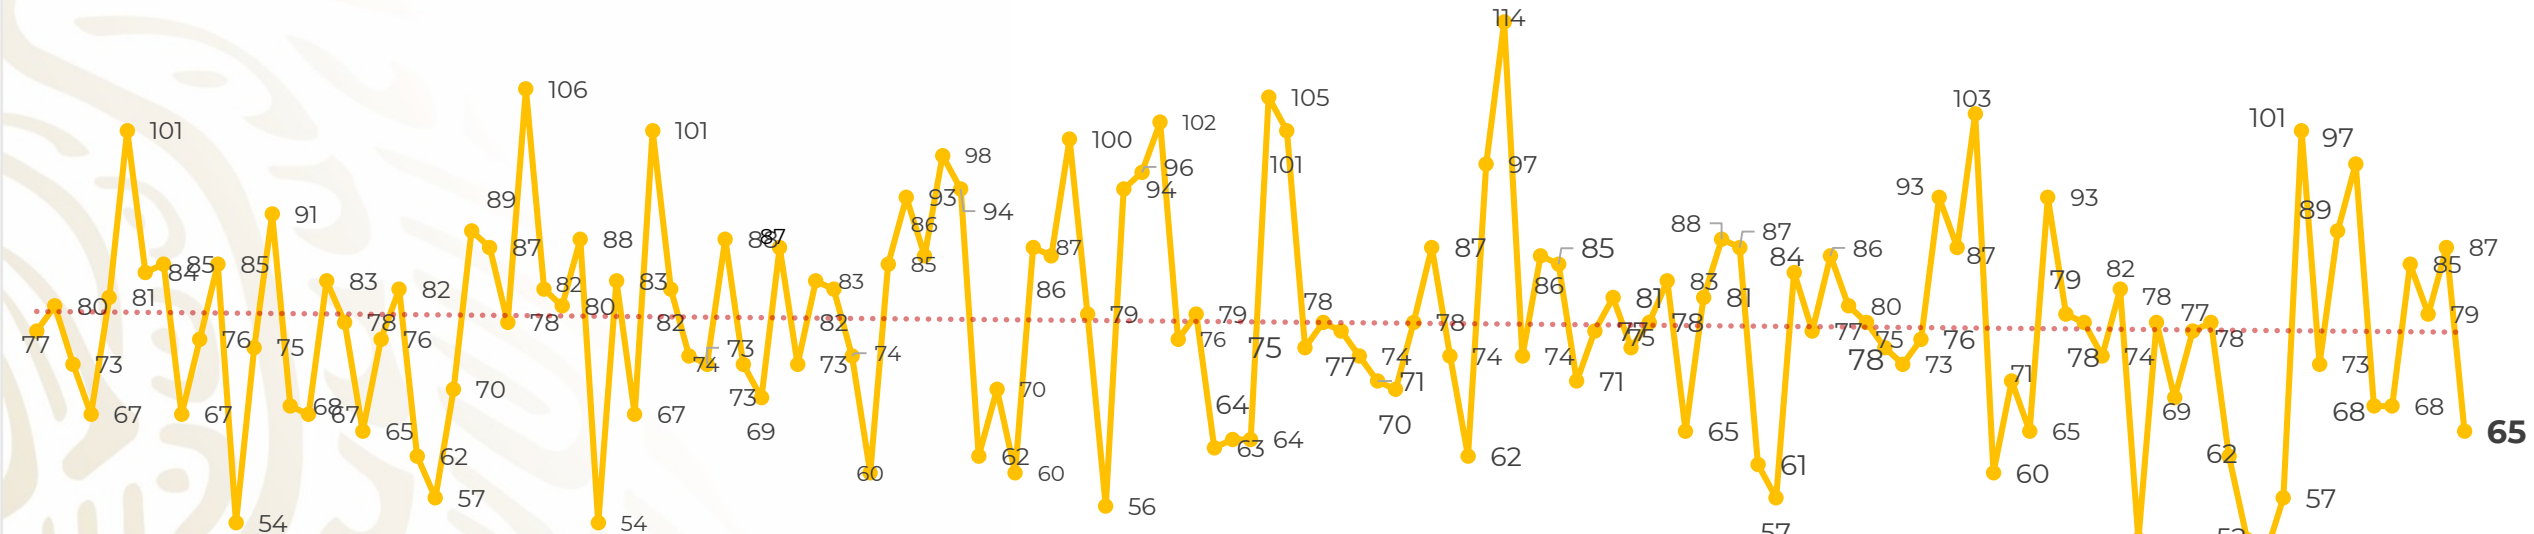

Víctimas reportadas por delito de homicidio (Fiscalías Estatales y Dependencias Federales)

Entidades	Noviembre 12
Aguascalientes	2
Baja California	6
Baja California Sur	0
Campeche	0
Chiapas	3
Chihuahua	0
Ciudad de México	3
Coahuila	1
Colima	1
Durango	0
Estado de México	7
Guanajuato	12
Guerrero	4
Hidalgo	2
Jalisco	4
Michoacán	2

Víctimas reportadas por delito de homicidio (Fiscalías Estatales y Dependencias Federales)

HOMICIDIOS DOLOSOS TENDENCIA MENSUAL (víctimas)

Mes	Víctimas	Promedio Diario	Días
dic-18 ¹	2,153	79.7	27
ene-19	2,326	75.0	31
feb-19	2,326	83.1	28
mar-19	2,404	77.5	31
abr-19	2,227	74.2	30
may-19	2,384	76.9	31
jun-19	2,543	84.8	30