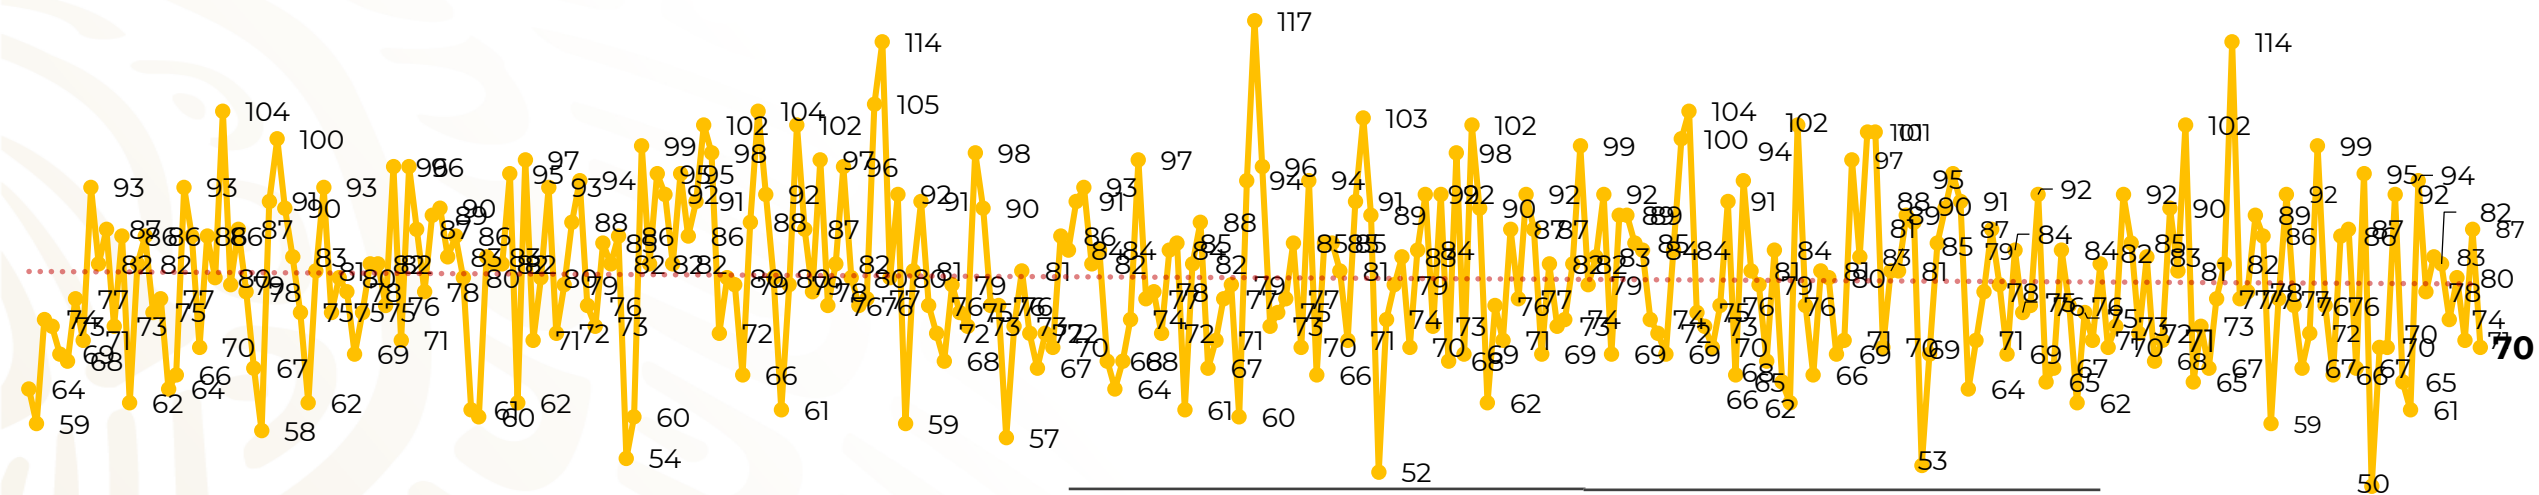

Víctimas reportadas por delito de homicidio (Fiscalías Estatales y Dependencias Federales)

Entidades	Noviembre 12
Aguascalientes	0
Baja California	4
Baja California Sur	0
Campeche	0
Chiapas	2
Chihuahua	1
Ciudad de México	3
Coahuila	1
Colima	1
Durango	0
Estado de México	11
Guanajuato	11
Guerrero	6
Hidalgo	0
Jalisco	7
Michoacán	6

Víctimas reportadas por delito de homicidio (Fiscalías Estatales y Dependencias Federales)

HOMICIDIOS DOLOSOS TENDENCIA MENSUAL (víctimas)

Mes	Víctimas	Promedio Diario	Días	Mes	Víctimas	Promedio Diario	Días	Mes	Víctimas	Promedio Diario	Días	Mes	Víctimas	Promedio Diario	Días
Dic-18 ¹	2,153	79.7	27	Ago-19	2,469	79.6	31	Mar-20	2,585	83.4	31	Oct-20	2,429	78.3	31
Ene-19	2,326	75.0	31	Sep-19	2,386	79.5	30	Abr-20	2,492	83.1	30	Nov-20	937	78.1	12
Feb-19	2,326	83.1	28	Oct-19	2,356	76.0	31	May-20	2,423	78.2	31				
Mar-19	2,404	77.5	31	Nov-19	2,370	79.0	30	Jun-20	2,413	80.4	30				
Abr-19	2,227	74.2	30	Dic-19	2,444	78.8	31	Jul-20	2,519	81.2	31				
May-19	2,384	76.9	31	Ene-20	2,376	76.6	31	Ago-20	2,524	81.4	31				
Jun-19	2,543	84.8	30	Feb-20	2,352	81.1	29	Sep-20	2,315	77.1	30				
Jul-19	2,414	77.8	31												