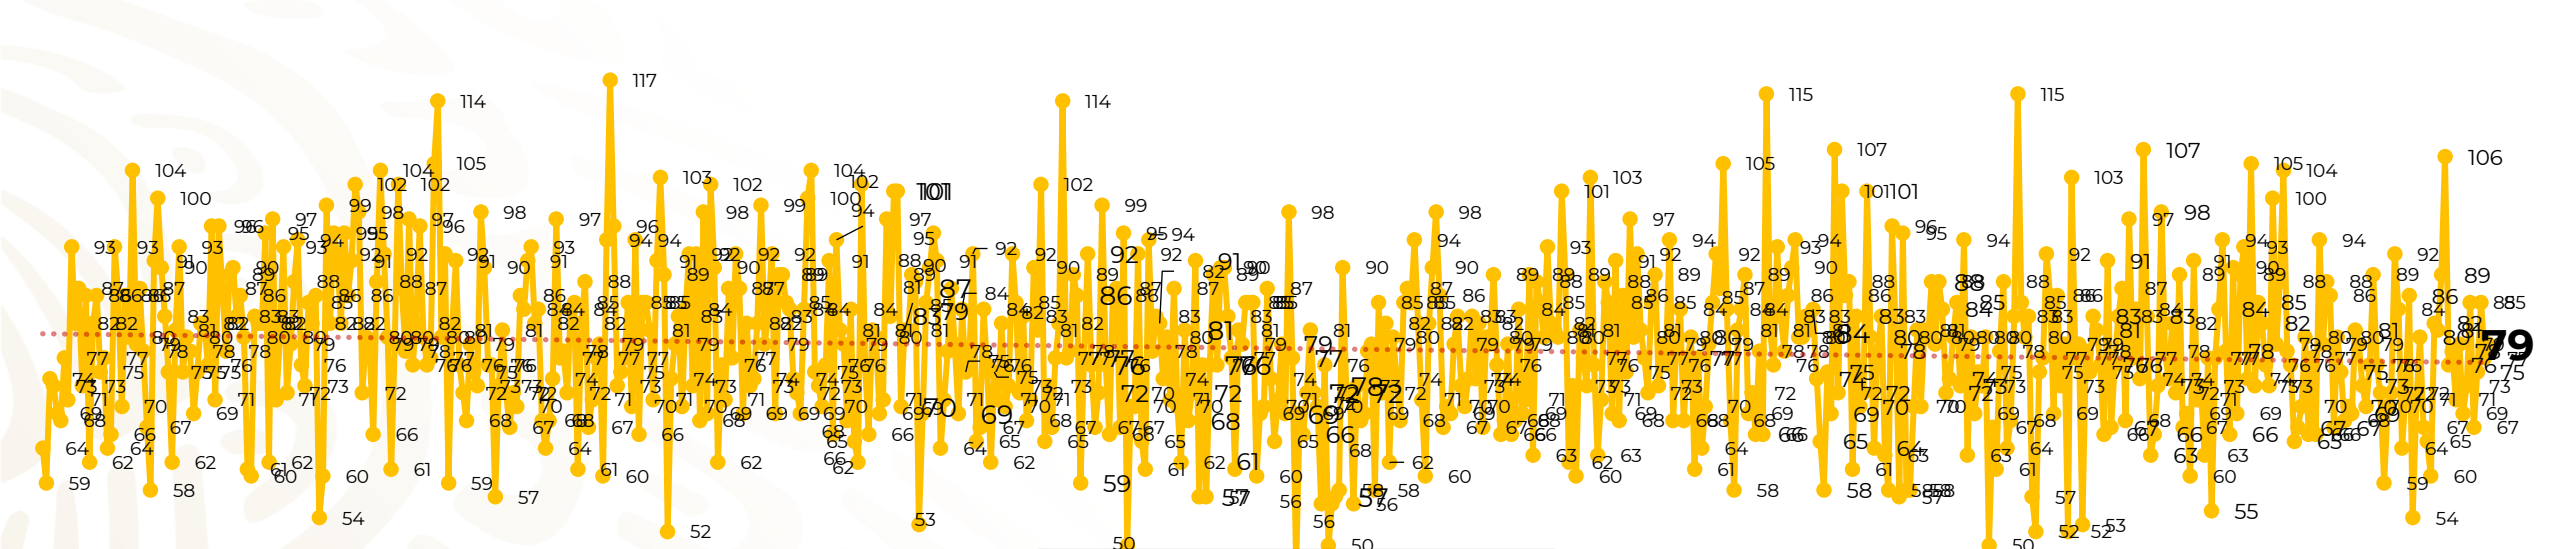

Víctimas reportadas por delito de homicidio (Fiscalías Estatales y Dependencias Federales)

Entidades	Noviembre 12
Aguascalientes	0
Baja California	2
Baja California Sur	0
Campeche	0
Chiapas	2
Chihuahua	11
Ciudad de México	4
Coahuila	0
Colima	0
Durango	0
Estado de México	6
Guanajuato	7
Guerrero	7
Hidalgo	0
Jalisco	11
Michoacán	5

Entidades	Noviembre 12
Morelos	1
Nayarit	0
Nuevo León	0
Oaxaca	1
Puebla	1
Querétaro	0
Quintana Roo	2
San Luis Potosí	0
Sinaloa	0
Sonora	0
Tabasco	0
Tamaulipas	8
Tlaxcala	0
Veracruz	2
Yucatán	0
Zacatecas	9
Total	79

Víctimas reportadas por delito de homicidio (Fiscalías Estatales y Dependencias Federales)

HOMICIDIOS DOLOSOS TENDENCIA MENSUAL (víctimas)

Mes	Víctimas	Promedio Diario	Días	Mes	Víctimas	Promedio Diario	Días	Mes	Víctimas	Promedio Diario	Días	Mes	Víctimas	Promedio Diario	Días	Mes	Víctimas	Promedio Diario	Días
Dic-18 ¹	2,153	79.7	27	Ago-19	2,469	79.6	31	Mar-20	2,585	83.4	31	Oct-20	2,429	78.3	31	May-21	2,462	79.4	31
Ene-19	2,326	75.0	31	Sep-19	2,386	79.5	30	Abr-20	2,492	83.1	30	Nov-20	2,303	76.7	30	Jun-21	2,251	75.0	30
Feb-19	2,326	83.1	28	Oct-19	2,356	76.0	31	May-20	2,423	78.2	31	Dic-20	2,194	70.8	31	Jul-21	2,381	76.8	31
Mar-19	2,404	77.5	31	Nov-19	2,370	79.0	30	Jun-20	2,413	80.4	30	Ene-21	2,379	76.7	31	Ago-21	2,414	77.9	31
Abr-19	2,227	74.2	30	Dic-19	2,444	78.8	31	Jul-20	2,519	81.2	31	Feb-21	2,206	78.7	28	Sep-21	2,405	80.2	30
May-19	2,384	76.9	31	Ene-20	2,376	76.6	31	Ago-20	2,524	81.4	31	Mar-21	2,444	78.8	31	Oct-21	2,332	75.2	31
Jun-19	2,543	84.8	30	Feb-20	2,352	81.1	29	Sep-20	2,315	77.1	30	Abr-21	2,370	79.0	30	Nov-21	914	76.2	12