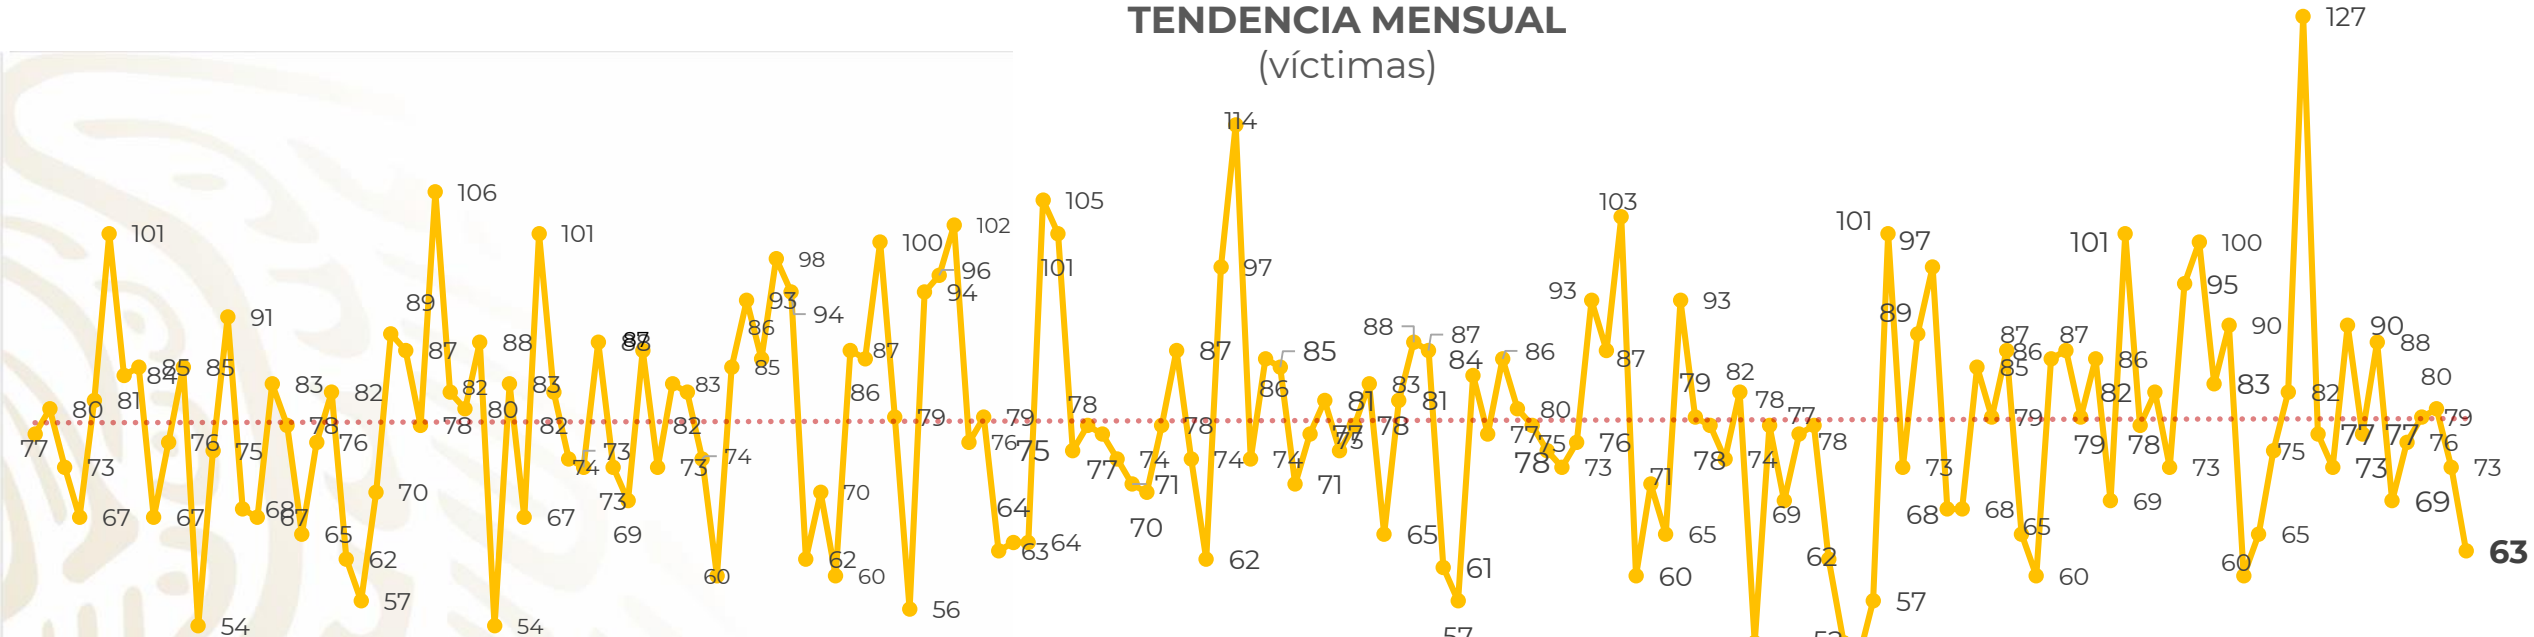

Víctimas reportadas por delito de homicidio (Fiscalías Estatales y Dependencias Federales)

Entidades	Diciembre 12
Aguascalientes	0
Baja California	4
Baja California Sur	0
Campeche	0
Chiapas	1
Chihuahua	2
Ciudad de México	5
Coahuila	0
Colima	0
Durango	0
Estado de México	7
Guanajuato	7
Guerrero	2
Hidalgo	0
Jalisco	8
Michoacán	4

Víctimas reportadas por delito de homicidio (Fiscalías Estatales y Dependencias Federales)

HOMICIDIOS DOLOSOS TENDENCIA MENSUAL (víctimas)

Mes	Víctimas	Promedio Diario	Días
dic-18 ¹	2,153	79.7	27
ene-19	2,326	75.0	31
feb-19	2,326	83.1	28
mar-19	2,404	77.5	31
abr-19	2,227	74.2	30
may-19	2,384	76.9	31
jun-19	2,543	84.8	30

Mes	Víctimas	Promedio Diario	Días
Jul-19	2,414	77.8	31
Ago-19	2,469	79.6	31
Sep-19	2,386	79.5	30
Oct-19	2,356	76.0	31
Nov-19	2,370	79.0	30
Dic-19	972	81.0	12

01-jul 03-jul 05-jul 07-jul 09-jul 11-jul 13-jul 15-jul 17-jul 19-jul 21-jul 23-jul 25-jul 27-jul 29-jul 31-jul 02-ago 04-ago 06-ago 08-ago 10-ago 12-ago 14-ago 16-ago 18-ago 20-ago 22-ago 24-ago 26-ago 28-ago 30-ago 01-sep 03-sep 05-sep 07-sep 09-sep 11-sep 13-sep 15-sep 17-sep 19-sep 21-sep 23-sep 25-sep 27-sep 29-sep 01-oct 03-oct 05-oct 07-oct 09-oct 11-oct 13-oct 15-oct 17-oct 19-oct 21-oct 23-oct 25-oct 27-oct 29-oct 31-oct 02-nov 04-nov 06-nov 08-nov 10-nov 12-nov 14-nov 16-nov 18-nov 20-nov 22-nov 24-nov 26-nov 28-nov 30-nov 02-dic 04-dic 06-dic 08-dic 10-dic 12-dic