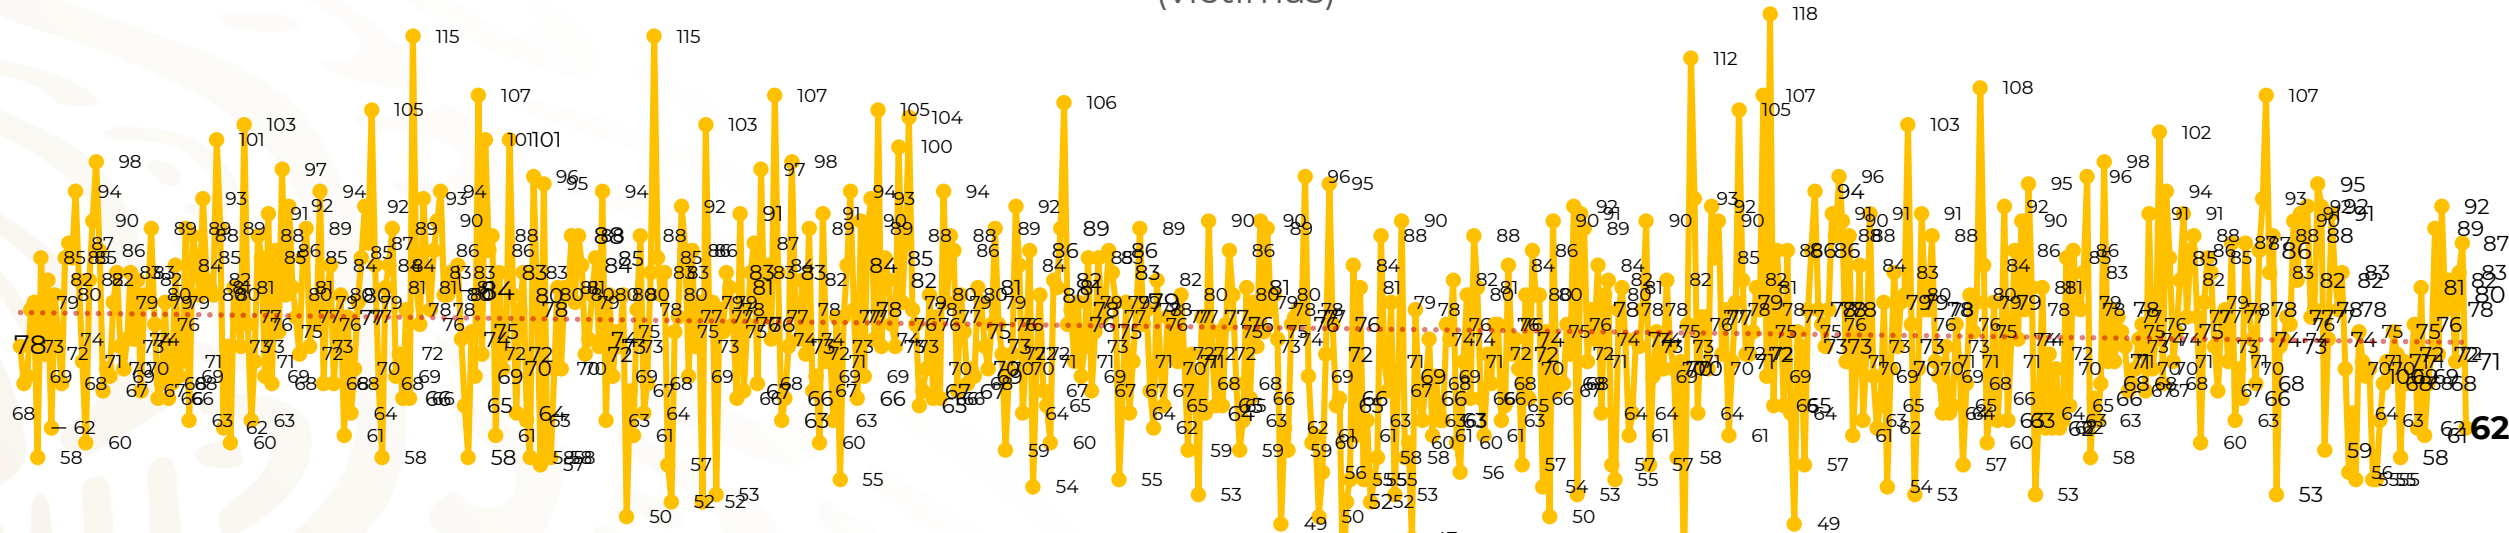

Víctimas reportadas por delito de homicidio (Fiscalías Estatales y Dependencias Federales)

Entidades	Diciembre 12
Aguascalientes	0
Baja California	4
Baja California Sur	0
Campeche	0
Chiapas	0
Chihuahua	2
Ciudad de México	3
Coahuila	0
Colima	1
Durango	0
Estado de México	5
Guanajuato	8
Guerrero	4
Hidalgo	1
Jalisco	9
Michoacán	6

Entidades	Diciembre 12
Morelos	2
Nayarit	0
Nuevo León	3
Oaxaca	3
Puebla	1
Querétaro	0
Quintana Roo	0
San Luis Potosí	2
Sinaloa	0
Sonora	3
Tabasco	1
Tamaulipas	0
Tlaxcala	0
Veracruz	2
Yucatán	0
Zacatecas	2
Total	62

Víctimas reportadas por delito de homicidio (Fiscalías Estatales y Dependencias Federales)

HOMICIDIOS DOLOSOS TENDENCIA MENSUAL (víctimas)

Mes	Víctimas	Promedio Diario	Días	Mes	Víctimas	Promedio Diario	Días	Mes	Víctimas	Promedio Diario	Días	Mes	Víctimas	Promedio Diario	Días	Mes	Víctimas	Promedio Diario	Días
Mar-20	2,585	83.4	31	Oct-20	2,429	78.3	31	May-21	2,462	79.4	31	Dic-21	2,274	73.3	31	Jul-22	2,331	75.1	31
Abr-20	2,492	83.1	30	Nov-20	2,303	76.7	30	Jun-21	2,251	75.0	30	Ene-22	2,061	66.5	31	Ago-22	2,304	74.3	31
May-20	2,423	78.2	31	Dic-20	2,194	70.8	31	Jul-21	2,381	76.8	31	Feb-22	1,933	69.0	28	Sep-22	2,329	77.6	30
Jun-20	2,413	80.4	30	Ene-21	2,379	76.7	31	Ago-21	2,414	77.9	31	Mar-22	2,241	72.3	31	Oct-22	2,481	80.0	31
Jul-20	2,519	81.2	31	Feb-21	2,206	78.7	28	Sep-21	2,405	80.2	30	Abr-22	2,131	71.0	30	Nov-22	2,071	69.0	30
Ago-20	2,524	81.4	31	Mar-21	2,444	78.8	31	Oct-21	2,332	75.2	31	May-22	2,472	79.7	31	Dic-22	936	78	12
Sep-20	2,315	77.1	30	Abr-21	2,370	79.0	30	Nov-21	2,242	74.7	30	Jun-22	2,289	76.3	30				

01-ene. 15-ene. 29-ene. 12-feb. 26-feb. 12-mar. 26-mar. 09-abr. 23-abr. 07-may. 21-may. 04-jun. 18-jun. 02-jul. 16-jul. 30-jul. 13-ago. 27-ago. 10-sep. 24-sep. 08-oct. 22-oct. 05-nov. 19-nov. 03-dic. 17-dic. 31-dic. 14-ene. 28-ene. 11-feb. 25-feb. 11-mar. 25-mar. 08-abr. 22-abr. 06-may. 20-may. 03-jun. 17-jun. 01-jul. 15-jul. 29-jul. 12-ago. 26-ago. 09-sep. 23-sep. 07-oct. 21-oct. 04-nov. 18-nov. 02-dic.