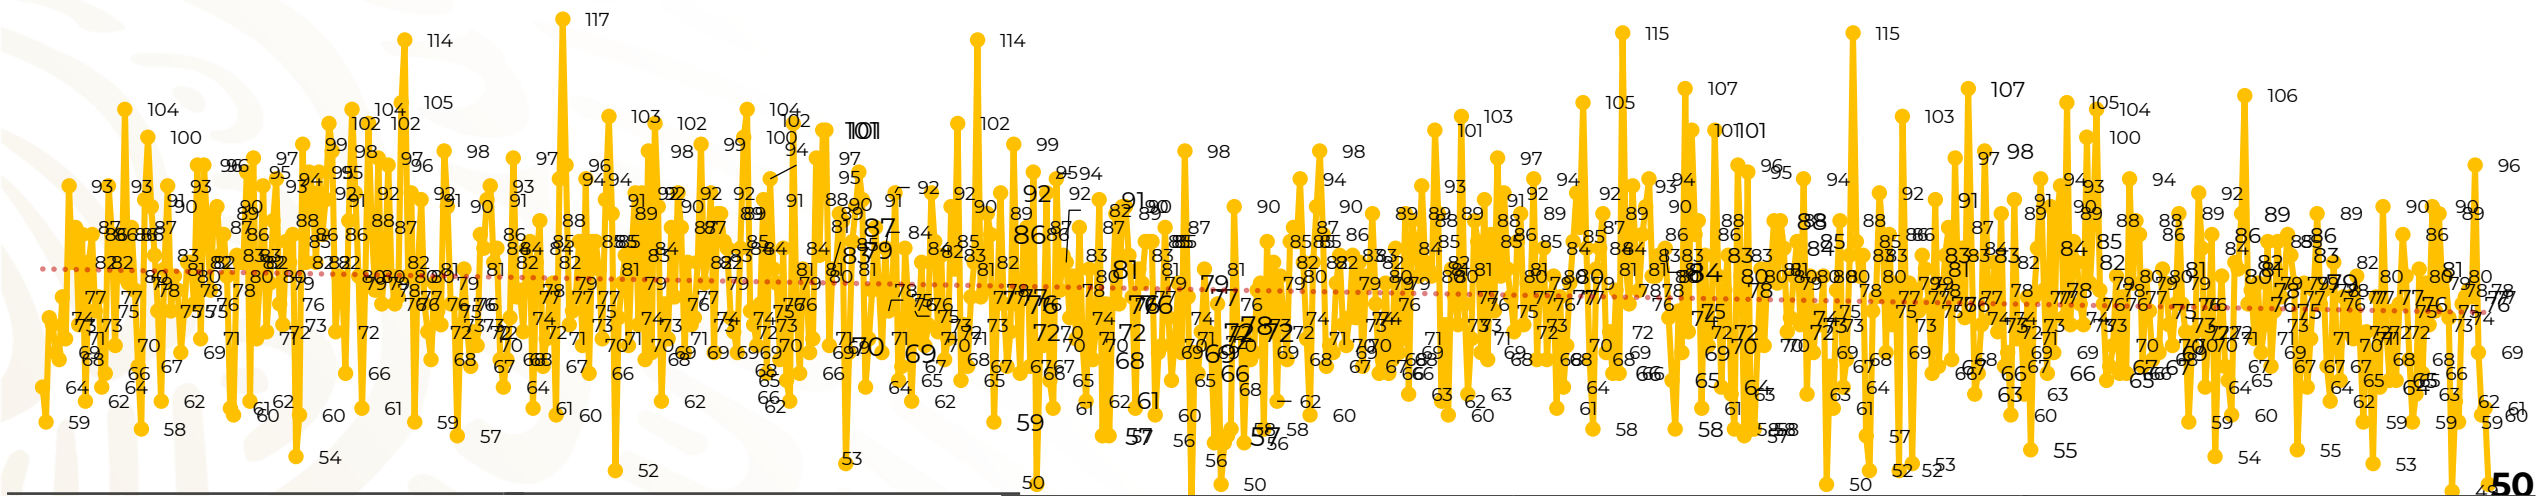

Víctimas reportadas por delito de homicidio (Fiscalías Estatales y Dependencias Federales)

Entidades	Enero 13
Aguascalientes	0
Baja California	2
Baja California Sur	0
Campeche	0
Chiapas	3
Chihuahua	2
Ciudad de México	0
Coahuila	1
Colima	2
Durango	0
Estado de México	2
Guanajuato	2
Guerrero	3
Hidalgo	2
Jalisco	6
Michoacán	7

Víctimas reportadas por delito de homicidio (Fiscalías Estatales y Dependencias Federales)

HOMICIDIOS DOLOSOS TENDENCIA MENSUAL (víctimas)

Mes	Víctimas	Promedio Diario	Días	Mes	Víctimas	Promedio Diario	Días	Mes	Víctimas	Promedio Diario	Días	Mes	Víctimas	Promedio Diario	Días	Mes	Víctimas	Promedio Diario	Días
Ago-19	2,469	79.6	31	Mar-20	2,585	83.4	31	Oct-20	2,429	78.3	31	May-21	2,462	79.4	31	Dic-21	2,274	73.3	31
Sep-19	2,386	79.5	30	Abr-20	2,492	83.1	30	Nov-20	2,303	76.7	30	Jun-21	2,251	75.0	30	Ene-22	888	68.3	13
Oct-19	2,356	76.0	31	May-20	2,423	78.2	31	Dic-20	2,194	70.8	31	Jul-21	2,381	76.8	31				
Nov-19	2,370	79.0	30	Jun-20	2,413	80.4	30	Ene-21	2,379	76.7	31	Ago-21	2,414	77.9	31				
Dic-19	2,444	78.8	31	Jul-20	2,519	81.2	31	Feb-21	2,206	78.7	28	Sep-21	2,405	80.2	30				
Ene-20	2,376	76.6	31	Ago-20	2,524	81.4	31	Mar-21	2,444	78.8	31	Oct-21	2,332	75.2	31				
Feb-20	2,352	81.1	29	Sep-20	2,315	77.1	30	Abr-21	2,370	79.0	30	Nov-21	2,242	74.7	30				