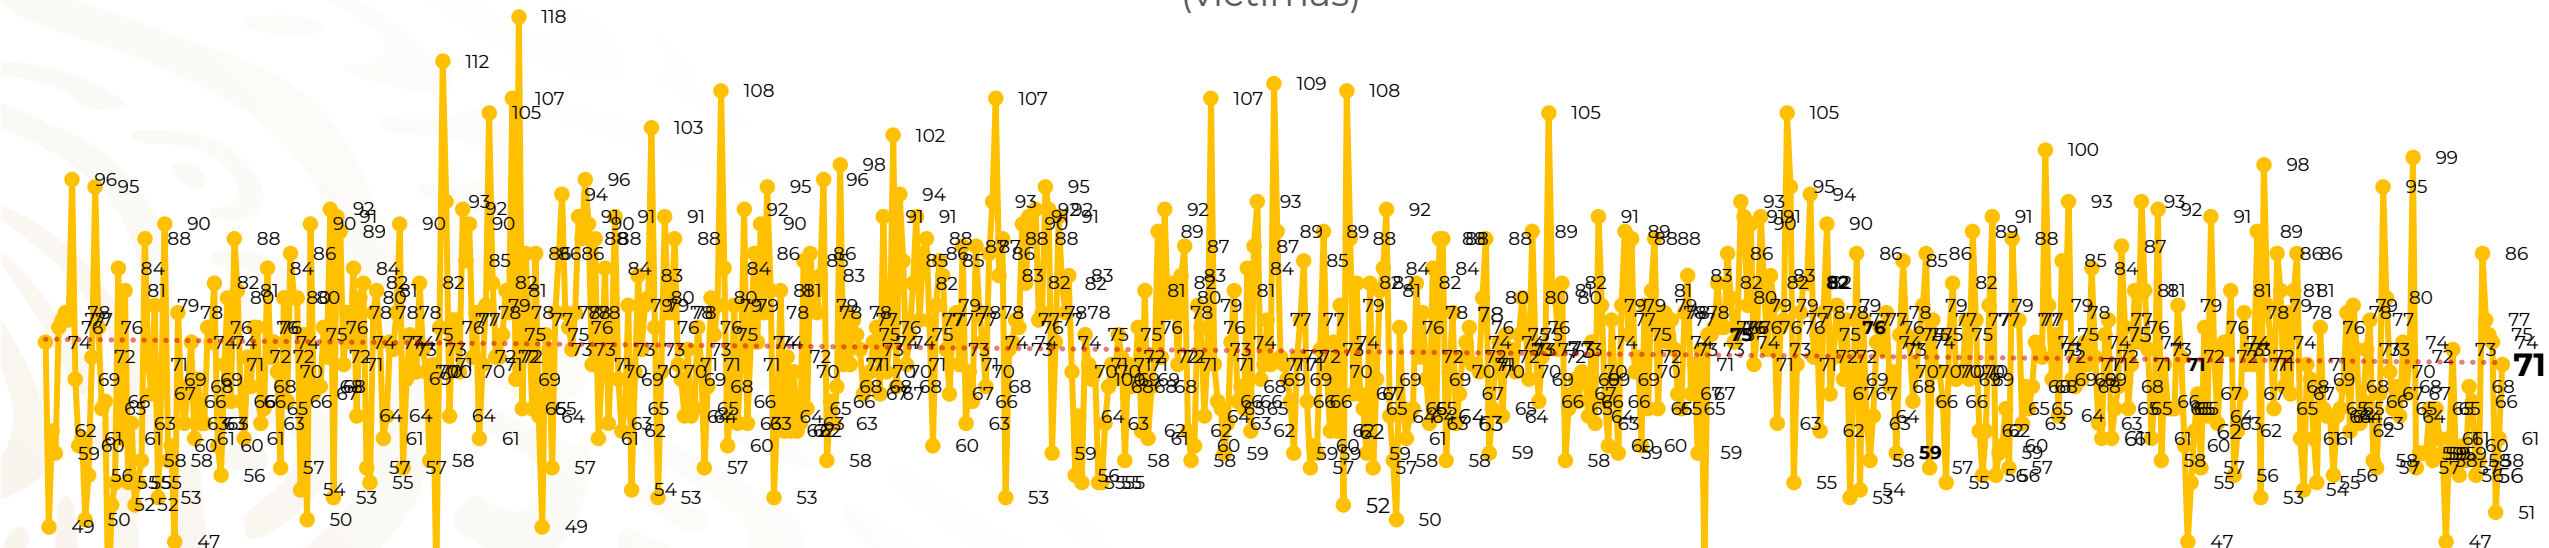

Víctimas reportadas por delito de homicidio (Fiscalías Estatales y Dependencias Federales)

Entidades	Enero 13
Aguascalientes	0
Baja California	0
Baja California Sur	0
Campeche	0
Chiapas	1
Chihuahua	4
Ciudad de México	5
Coahuila	0
Colima	1
Durango	0
Estado de México	14
Guanajuato	10
Guerrero	1
Hidalgo	0
Jalisco	4
Michoacán	5

Entidades	Enero 13
Morelos	2
Nayarit	1
Nuevo León	4
Oaxaca	3
Puebla	2
Querétaro	0
Quintana Roo	5
San Luis Potosí	0
Sinaloa	1
Sonora	4
Tabasco	2
Tamaulipas	0
Tlaxcala	0
Veracruz	2
Yucatán	0
Zacatecas	0
Total	71

Víctimas reportadas por delito de homicidio (Fiscalías Estatales y Dependencias Federales)

HOMICIDIOS DOLOSOS TENDENCIA MENSUAL (víctimas)

Mes	Víctimas	Promedio Diario	Días ²	Mes	Víctimas	Promedio Diario	Días	Mes	Víctimas	Promedio Diario	Días	Mes	Víctimas	Promedio Diario	Días	Mes	Víctimas	Promedio Diario	Días
May-21	2,462	79.4	31	Dic-21	2,274	73.3	31	Jul-22	2,331	75.1	31	Feb-23	1,987	70.9	28	Sep-23	2,196	73.2	30
Jun-21	2,251	75.0	30	Ene-22	2,061	66.5	31	Ago-22	2,304	74.3	31	Mar-23	2,283	73.6	31	Oct-23	2,148	69.2	31
Jul-21	2,381	76.8	31	Feb-22	1,933	69.0	28	Sep-22	2,329	77.6	30	Abr-23	2,159	71.9	30	Nov-23	2,101	70.0	30
Ago-21	2,414	77.9	31	Mar-22	2,241	72.3	31	Oct-22	2,481	80.0	31	May-23	2,350	75.8	31	Dic-23	2,051	66.2	31
Sep-21	2,405	80.2	30	Abr-22	2,131	71.0	30	Nov-22	2,071	69.0	30	Jun-23	2,303	76.7	30	Ene-24	861	66.2	13
Oct-21	2,332	75.2	31	May-22	2,472	79.7	31	Dic-22	2,277	73.4	31	Jul-23	2,204	71.0	31				
Nov-21	2,242	74.7	30	Jun-22	2,289	76.3	30	Ene-23	2,303	74.3	31	Ago-23	2,216	71.4	31				