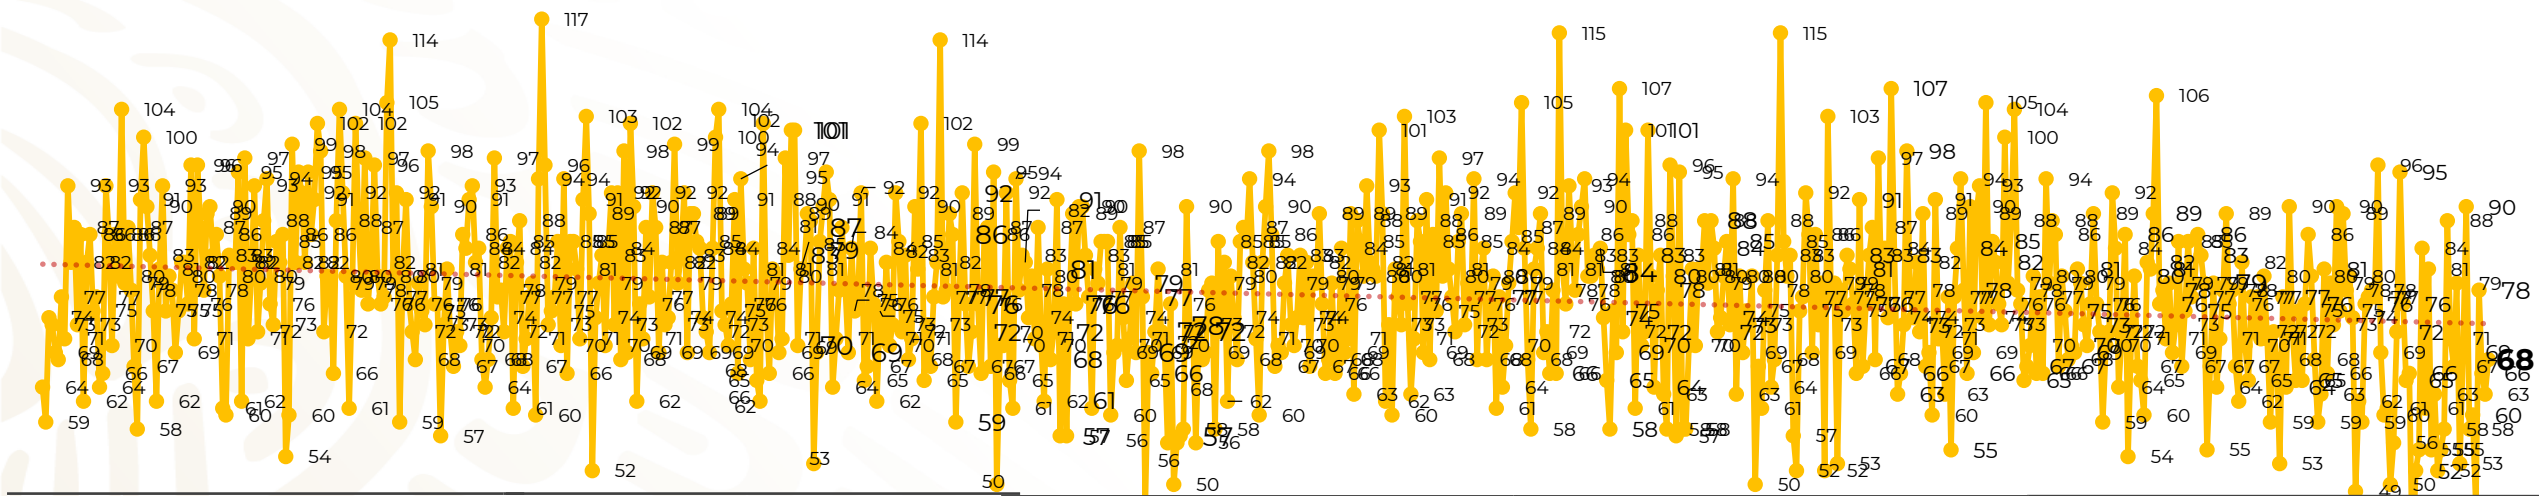

## Víctimas reportadas por delito de homicidio (Fiscalías Estatales y Dependencias Federales)

Entidades	Febrero 13
Aguascalientes	0
Baja California	3
Baja California Sur	0
Campeche	0
Chiapas	0
Chihuahua	4
Ciudad de México	3
Coahuila	0
Colima	1
Durango	0
<b>Estado de México</b>	<b>13</b>
Guanajuato	3
Guerrero	4
Hidalgo	0
Jalisco	4
Michoacán	4

Entidades	Febrero 13
Morelos	2
Nayarit	0
Nuevo León	5
Oaxaca	3
Puebla	3
Querétaro	0
Quintana Roo	3
San Luis Potosí	0
Sinaloa	2
Sonora	1
Tabasco	1
Tamaulipas	0
Tlaxcala	1
Veracruz	1
Yucatán	0
<b>Zacatecas</b>	<b>7</b>
<b>Total</b>	<b>68</b>

## HOMICIDIOS DOLOSOS TENDENCIA MENSUAL (víctimas)

Mes	Víctimas	Promedio Diario	Días	Mes	Víctimas	Promedio Diario	Días	Mes	Víctimas	Promedio Diario	Días	Mes	Víctimas	Promedio Diario	Días	Mes	Víctimas	Promedio Diario	Días
Ago-19	2,469	79.6	31	Mar-20	2,585	83.4	31	Oct-20	2,429	78.3	31	May-21	2,462	79.4	31	Dic-21	2,274	73.3	31
Sep-19	2,386	79.5	30	Abr-20	2,492	83.1	30	Nov-20	2,303	76.7	30	Jun-21	2,251	75.0	30	Ene-22	2,061	66.5	31
Oct-19	2,356	76.0	31	May-20	2,423	78.2	31	Dic-20	2,194	70.8	31	Jul-21	2,381	76.8	31	Feb-22	869	66.8	13
Nov-19	2,370	79.0	30	Jun-20	2,413	80.4	30	Ene-21	2,379	76.7	31	Ago-21	2,414	77.9	31				
Dic-19	2,444	78.8	31	Jul-20	2,519	81.2	31	Feb-21	2,206	78.7	28	Sep-21	2,405	80.2	30				
Ene-20	2,376	76.6	31	Ago-20	2,524	81.4	31	Mar-21	2,444	78.8	31	Oct-21	2,332	75.2	31				
Feb-20	2,352	81.1	29	Sep-20	2,315	77.1	30	Abr-21	2,370	79.0	30	Nov-21	2,242	74.7	30				

01-ene. 15-ene. 29-ene. 12-feb. 26-feb. 11-mar. 25-mar. 08-abr. 22-abr. 06-may. 20-may. 03-jun. 17-jun. 01-jul. 15-jul. 29-jul. 12-ago. 26-ago. 09-sep. 23-sep. 07-oct. 21-oct. 04-nov. 18-nov. 02-dic. 16-dic. 30-dic. 13-ene. 27-ene. 10-feb. 24-feb. 10-mar. 24-mar. 07-abr. 21-abr. 05-may. 19-may. 02-jun. 16-jun. 30-jun. 14-jul. 28-jul. 11-ago. 25-ago. 08-sep. 22-sep. 06-oct. 20-oct. 03-nov. 17-nov. 01-dic. 15-dic. 29-dic. 12-ene. 26-ene. 09-feb.