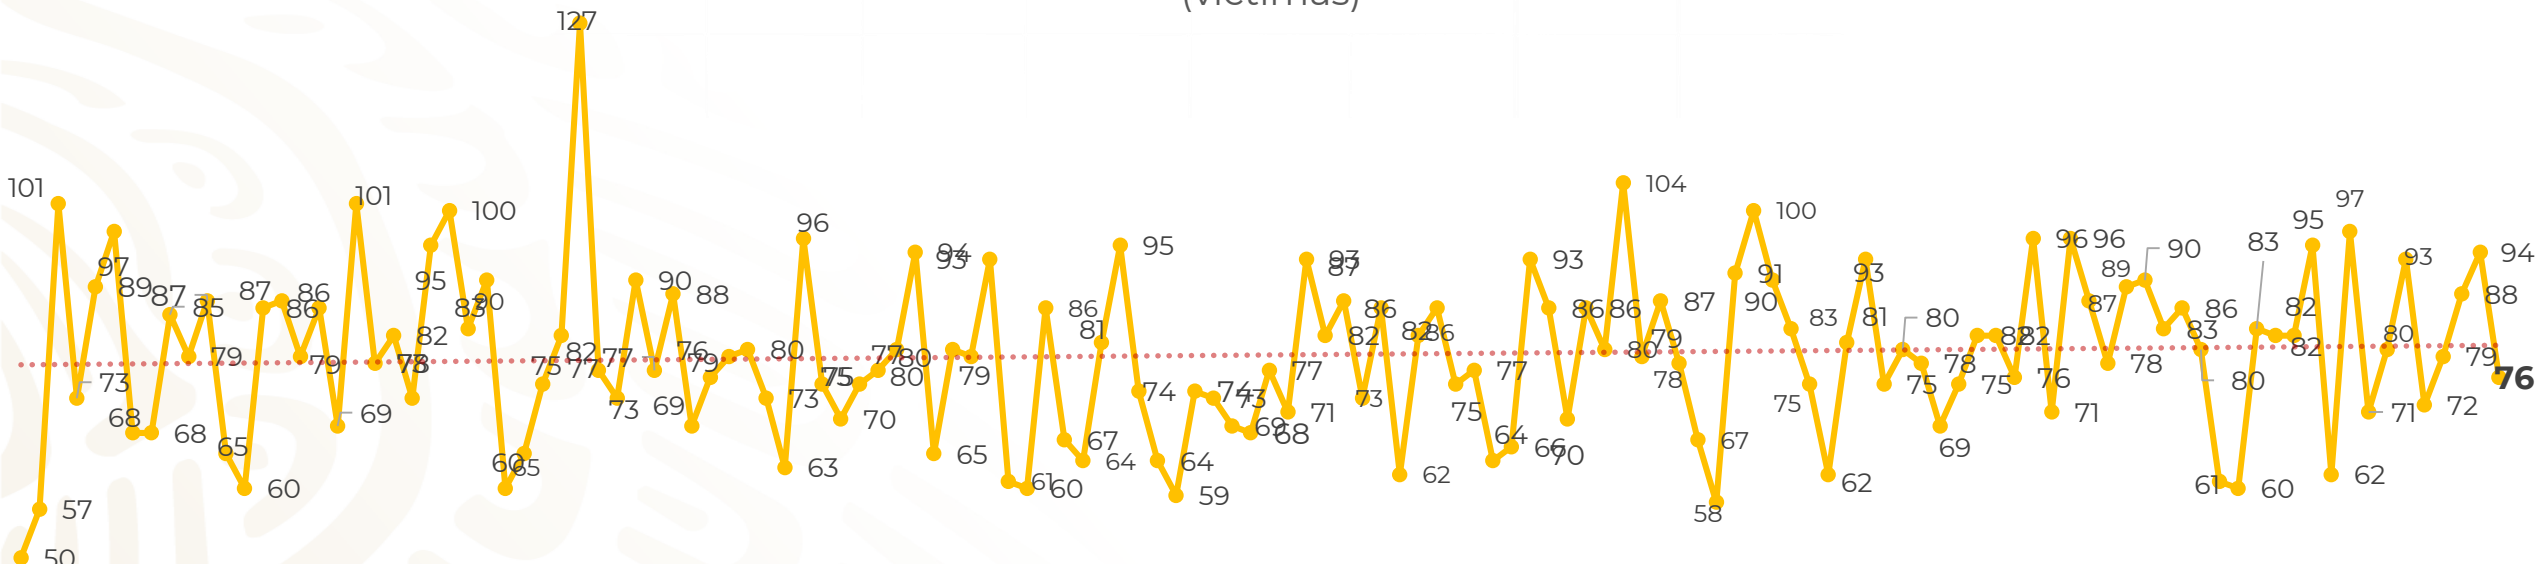

Víctimas reportadas por delito de homicidio (Fiscalías Estatales y Dependencias Federales)

Entidades	Mar 13
Aguascalientes	0
Baja California	5
Baja California Sur	0
Campeche	0
Chiapas	0
Chihuahua	5
Ciudad de México	5
Coahuila	1
Colima	0
Durango	0
Estado de México	10
Guanajuato	10
Guerrero	3
Hidalgo	2
Jalisco	8
Michoacán	4

Víctimas reportadas por delito de homicidio (Fiscalías Estatales y Dependencias Federales)

HOMICIDIOS DOLOSOS TENDENCIA MENSUAL (víctimas)

Mes	Víctimas	Promedio Diario	Días	Mes	Víctimas	Promedio Diario	Días
Dic-18 ¹	2,153	79.7	27	Ago-19	2,469	79.6	31
Ene-19	2,326	75.0	31	Sep-19	2,386	79.5	30
Feb-19	2,326	83.1	28	Oct-19	2,356	76.0	31
Mar-19	2,404	77.5	31	Nov-19	2,370	79.0	30
Abr-19	2,227	74.2	30	Dic-19	2,444	78.8	31
May-19	2,384	76.9	31	Ene-20	2,376	76.6	31
Jun-19	2,543	84.8	30	Feb-20	2,352	81.1	29
Jul-19	2,414	77.8	31				