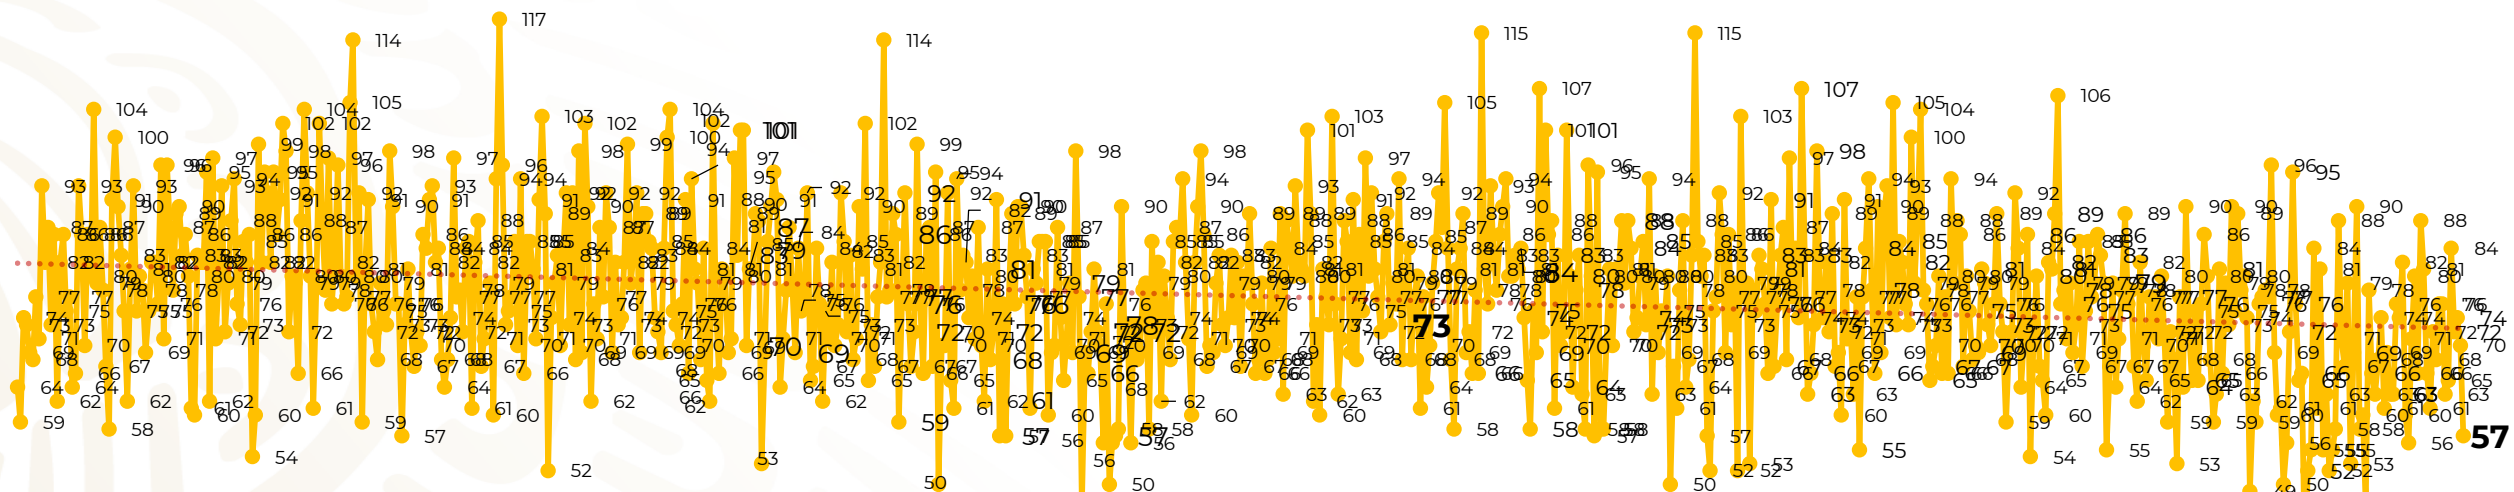

Víctimas reportadas por delito de homicidio (Fiscalías Estatales y Dependencias Federales)

Entidades	Marzo 13
Aguascalientes	0
Baja California	3
Baja California Sur	0
Campeche	0
Chiapas	3
Chihuahua	0
Ciudad de México	5
Coahuila	2
Colima	1
Durango	0
Estado de México	5
Guanajuato	6
Guerrero	3
Hidalgo	0
Jalisco	4
Michoacán	4

Entidades	Marzo 13
Morelos	0
Nayarit	0
Nuevo León	3
Oaxaca	0
Puebla	5
Querétaro	0
Quintana Roo	2
San Luis Potosí	0
Sinaloa	2
Sonora	2
Tabasco	1
Tamaulipas	2
Tlaxcala	1
Veracruz	0
Yucatán	0
Zacatecas	3
Total	57

Víctimas reportadas por delito de homicidio (Fiscalías Estatales y Dependencias Federales)

HOMICIDIOS DOLOSOS TENDENCIA MENSUAL (víctimas)

Mes	Víctimas	Promedio Diario	Días	Mes	Víctimas	Promedio Diario	Días	Mes	Víctimas	Promedio Diario	Días	Mes	Víctimas	Promedio Diario	Días	Mes	Víctimas	Promedio Diario	Días
Ago-19	2,469	79.6	31	Mar-20	2,585	83.4	31	Oct-20	2,429	78.3	31	May-21	2,462	79.4	31	Dic-21	2,274	73.3	31
Sep-19	2,386	79.5	30	Abr-20	2,492	83.1	30	Nov-20	2,303	76.7	30	Jun-21	2,251	75.0	30	Ene-22	2,061	66.5	31
Oct-19	2,356	76.0	31	May-20	2,423	78.2	31	Dic-20	2,194	70.8	31	Jul-21	2,381	76.8	31	Feb-22	1,933	69.0	28
Nov-19	2,370	79.0	30	Jun-20	2,413	80.4	30	Ene-21	2,379	76.7	31	Ago-21	2,414	77.9	31	Mar-22	904	69.5	13
Dic-19	2,444	78.8	31	Jul-20	2,519	81.2	31	Feb-21	2,206	78.7	28	Sep-21	2,405	80.2	30				
Ene-20	2,376	76.6	31	Ago-20	2,524	81.4	31	Mar-21	2,444	78.8	31	Oct-21	2,332	75.2	31				
Feb-20	2,352	81.1	29	Sep-20	2,315	77.1	30	Abr-21	2,370	79.0	30	Nov-21	2,242	74.7	30				

01-ene. 15-ene. 29-ene. 12-feb. 26-feb. 11-mar. 25-mar. 08-abr. 22-abr. 06-may. 20-may. 03-jun. 17-jun. 01-jul. 15-jul. 29-jul. 12-ago. 26-ago. 09-sep. 23-sep. 07-oct. 21-oct. 04-nov. 18-nov. 02-dic. 16-dic. 30-dic. 13-ene. 27-ene. 10-feb. 24-feb. 10-mar. 24-mar. 07-abr. 21-abr. 05-may. 19-may. 02-jun. 16-jun. 30-jun. 14-jul. 28-jul. 11-ago. 25-ago. 08-sep. 22-sep. 06-oct. 20-oct. 03-nov. 17-nov. 01-dic. 15-dic. 29-dic. 12-ene. 26-ene. 09-feb. 23-feb. 09-mar.