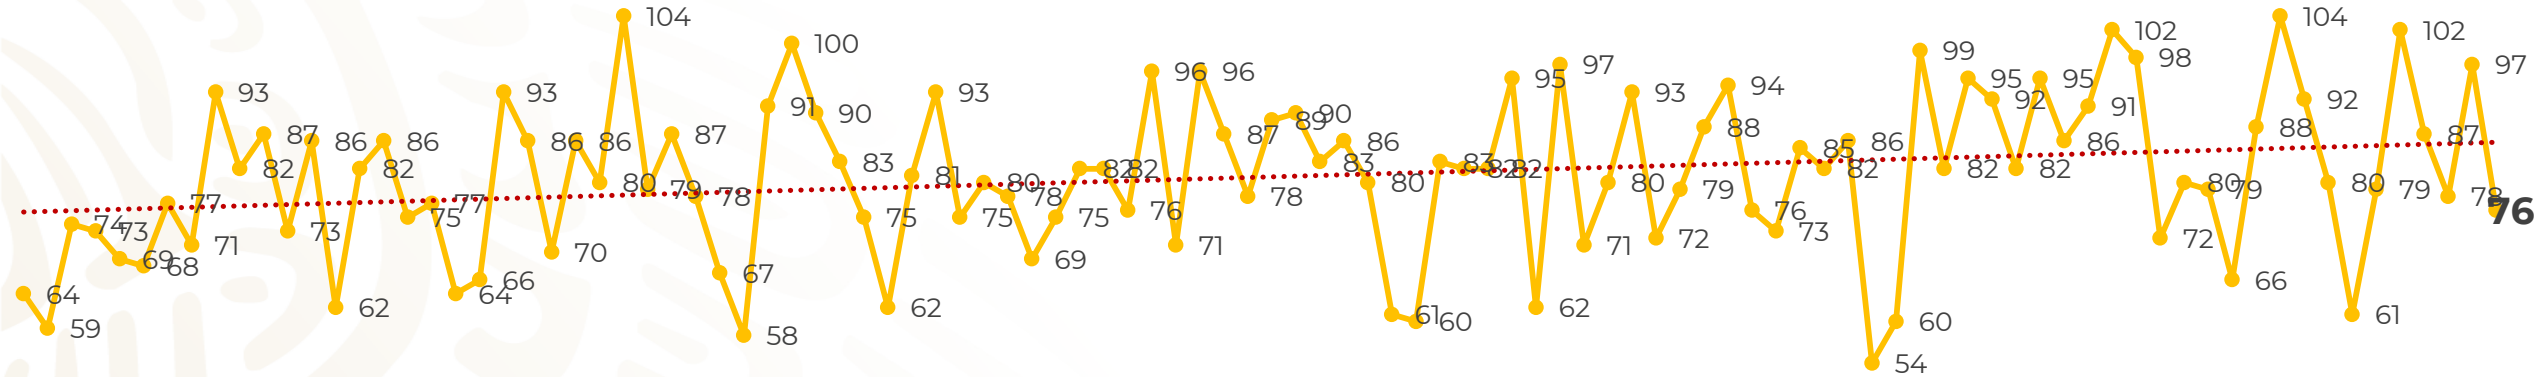

Víctimas reportadas por delito de homicidio (Fiscalías Estatales y Dependencias Federales)

Entidades	Abril 13
Aguascalientes	0
Baja California	5
Baja California Sur	0
Campeche	0
Chiapas	3
Chihuahua	10
Ciudad de México	4
Coahuila	2
Colima	1
Durango	0
Estado de México	13
Guanajuato	6
Guerrero	6
Hidalgo	0
Jalisco	3
Michoacán	0

Víctimas reportadas por delito de homicidio (Fiscalías Estatales y Dependencias Federales)

HOMICIDIOS DOLOSOS TENDENCIA MENSUAL (víctimas)

Mes	Víctimas	Promedio Diario	Días	Mes	Víctimas	Promedio Diario	Días	Mes	Víctimas	Promedio Diario	Días
Dic-18 ¹	2,153	79.7	27	Ago-19	2,469	79.6	31	Mar-20	2,585	83.4	31
Ene-19	2,326	75.0	31	Sep-19	2,386	79.5	30	Abr-20	1,089	83.8	13
Feb-19	2,326	83.1	28	Oct-19	2,356	76.0	31				
Mar-19	2,404	77.5	31	Nov-19	2,370	79.0	30				
Abr-19	2,227	74.2	30	Dic-19	2,444	78.8	31				
May-19	2,384	76.9	31	Ene-20	2,376	76.6	31				
Jun-19	2,543	84.8	30	Feb-20	2,352	81.1	29				
Jul-19	2,414	77.8	31								