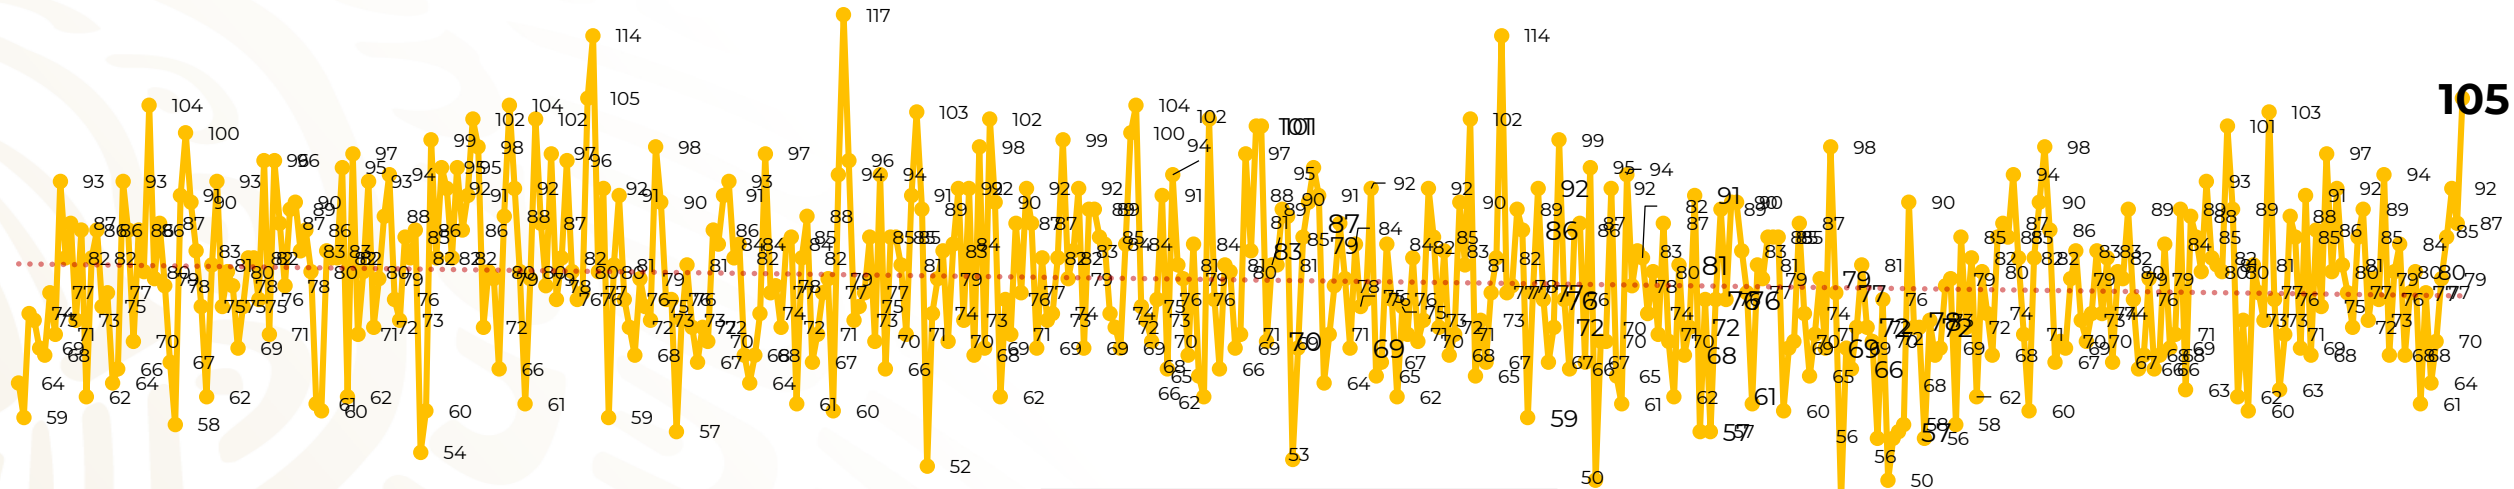

Víctimas reportadas por delito de homicidio (Fiscalías Estatales y Dependencias Federales)

Entidades	Abr 13
Aguascalientes	0
Baja California	3
Baja California Sur	0
Campeche	0
Chiapas	2
Chihuahua	7
Ciudad de México	7
Coahuila	0
Colima	2
Durango	0
Estado de México	10
Guanajuato	9
Guerrero	3
Hidalgo	2
Jalisco	16
Michoacán	8

Entidades	Abr 13
Morelos	6
Nayarit	2
Nuevo León	3
Oaxaca	4
Puebla	4
Querétaro	0
Quintana Roo	3
San Luis Potosí	1
Sinaloa	1
Sonora	5
Tabasco	2
Tamaulipas	0
Tlaxcala	0
Veracruz	3
Yucatán	0
Zacatecas	2
Total	105

Víctimas reportadas por delito de homicidio (Fiscalías Estatales y Dependencias Federales)

HOMICIDIOS DOLOSOS TENDENCIA MENSUAL (víctimas)

Mes	Víctimas	Promedio Diario	Días	Mes	Víctimas	Promedio Diario	Días	Mes	Víctimas	Promedio Diario	Días	Mes	Víctimas	Promedio Diario	Días
Dic-18 ¹	2,153	79.7	27	Ago-19	2,469	79.6	31	Mar-20	2,585	83.4	31	Oct-20	2,429	78.3	31
Ene-19	2,326	75.0	31	Sep-19	2,386	79.5	30	Abr-20	2,492	83.1	30	Nov-20	2,303	76.7	30
Feb-19	2,326	83.1	28	Oct-19	2,356	76.0	31	May-20	2,423	78.2	31	Dic-20	2,194	70.8	31
Mar-19	2,404	77.5	31	Nov-19	2,370	79.0	30	Jun-20	2,413	80.4	30	Ene-21	2,379	76.7	31
Abr-19	2,227	74.2	30	Dic-19	2,444	78.8	31	Jul-20	2,519	81.2	31	Feb-21	2,206	78.7	28
May-19	2,384	76.9	31	Ene-20	2,376	76.6	31	Ago-20	2,524	81.4	31	Mar-21	2,444	78.8	31
Jun-19	2,543	84.8	30	Feb-20	2,352	81.1	29	Sep-20	2,315	77.1	30	Abr-21	1,029	79.2	13
Jul-19	2,414	77.8	31												

01-ene. 08-ene. 15-ene. 22-ene. 29-ene. 05-feb. 12-feb. 19-feb. 26-feb. 04-mar. 11-mar. 18-mar. 25-mar. 01-abr. 08-abr. 15-abr. 22-abr. 29-abr. 06-may. 13-may. 20-may. 27-may. 03-jun. 10-jun. 17-jun. 24-jun. 01-jul. 08-jul. 15-jul. 22-jul. 29-jul. 05-ago. 12-ago. 19-ago. 26-ago. 02-sep. 09-sep. 16-sep. 23-sep. 30-sep. 07-oct. 14-oct. 21-oct. 28-oct. 04-nov. 11-nov. 18-nov. 25-nov. 02-dic. 09-dic. 16-dic. 23-dic. 30-dic. 06-ene. 13-ene. 20-ene. 27-ene. 03-feb. 10-feb. 17-feb. 24-feb. 03-mar. 10-mar. 17-mar. 24-mar. 31-mar. 07-abr.