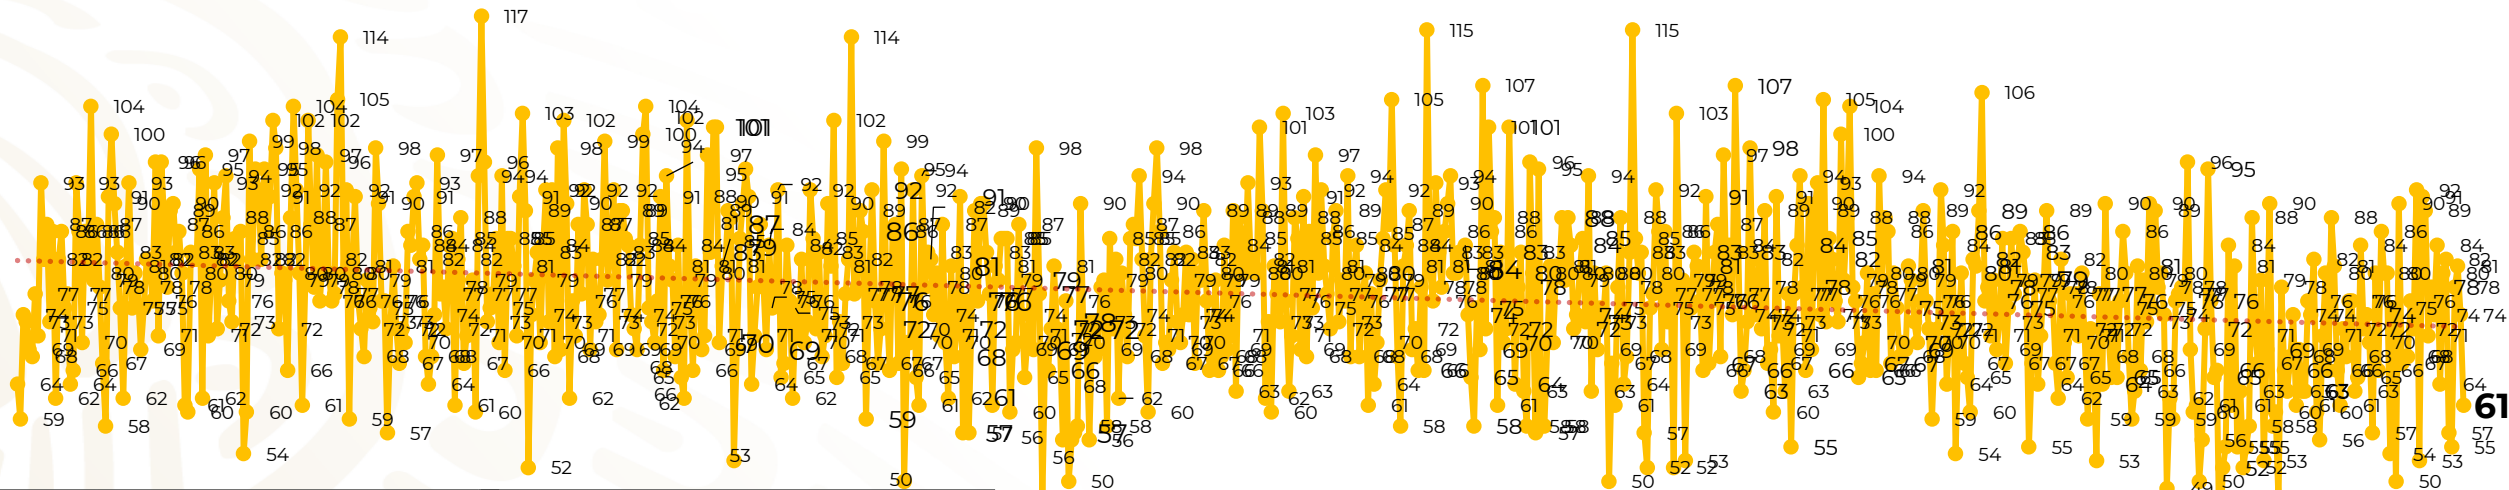

Víctimas reportadas por delito de homicidio (Fiscalías Estatales y Dependencias Federales)

Entidades	Abril 13
Aguascalientes	0
Baja California	2
Baja California Sur	0
Campeche	0
Chiapas	1
Chihuahua	2
Ciudad de México	0
Coahuila	0
Colima	0
Durango	0
Estado de México	2
Guanajuato	8
Guerrero	8
Hidalgo	1
Jalisco	3
Michoacán	7

Entidades	Abril 13
Morelos	2
Nayarit	0
Nuevo León	4
Oaxaca	2
Puebla	3
Querétaro	1
Quintana Roo	2
San Luis Potosí	4
Sinaloa	2
Sonora	0
Tabasco	0
Tamaulipas	1
Tlaxcala	0
Veracruz	1
Yucatán	0
Zacatecas	5
Total	61

Víctimas reportadas por delito de homicidio (Fiscalías Estatales y Dependencias Federales)

HOMICIDIOS DOLOSOS TENDENCIA MENSUAL (víctimas)

Mes	Víctimas	Promedio Diario	Días	Mes	Víctimas	Promedio Diario	Días	Mes	Víctimas	Promedio Diario	Días	Mes	Víctimas	Promedio Diario	Días	Mes	Víctimas	Promedio Diario	Días
Ago-19	2,469	79.6	31	Mar-20	2,585	83.4	31	Oct-20	2,429	78.3	31	May-21	2,462	79.4	31	Dic-21	2,274	73.3	31
Sep-19	2,386	79.5	30	Abr-20	2,492	83.1	30	Nov-20	2,303	76.7	30	Jun-21	2,251	75.0	30	Ene-22	2,061	66.5	31
Oct-19	2,356	76.0	31	May-20	2,423	78.2	31	Dic-20	2,194	70.8	31	Jul-21	2,381	76.8	31	Feb-22	1,933	69.0	28
Nov-19	2,370	79.0	30	Jun-20	2,413	80.4	30	Ene-21	2,379	76.7	31	Ago-21	2,414	77.9	31	Mar-22	2,241	72.3	31
Dic-19	2,444	78.8	31	Jul-20	2,519	81.2	31	Feb-21	2,206	78.7	28	Sep-21	2,405	80.2	30	Abr-22	939	72.2	13
Ene-20	2,376	76.6	31	Ago-20	2,524	81.4	31	Mar-21	2,444	78.8	31	Oct-21	2,332	75.2	31				
Feb-20	2,352	81.1	29	Sep-20	2,315	77.1	30	Abr-21	2,370	79.0	30	Nov-21	2,242	74.7	30				