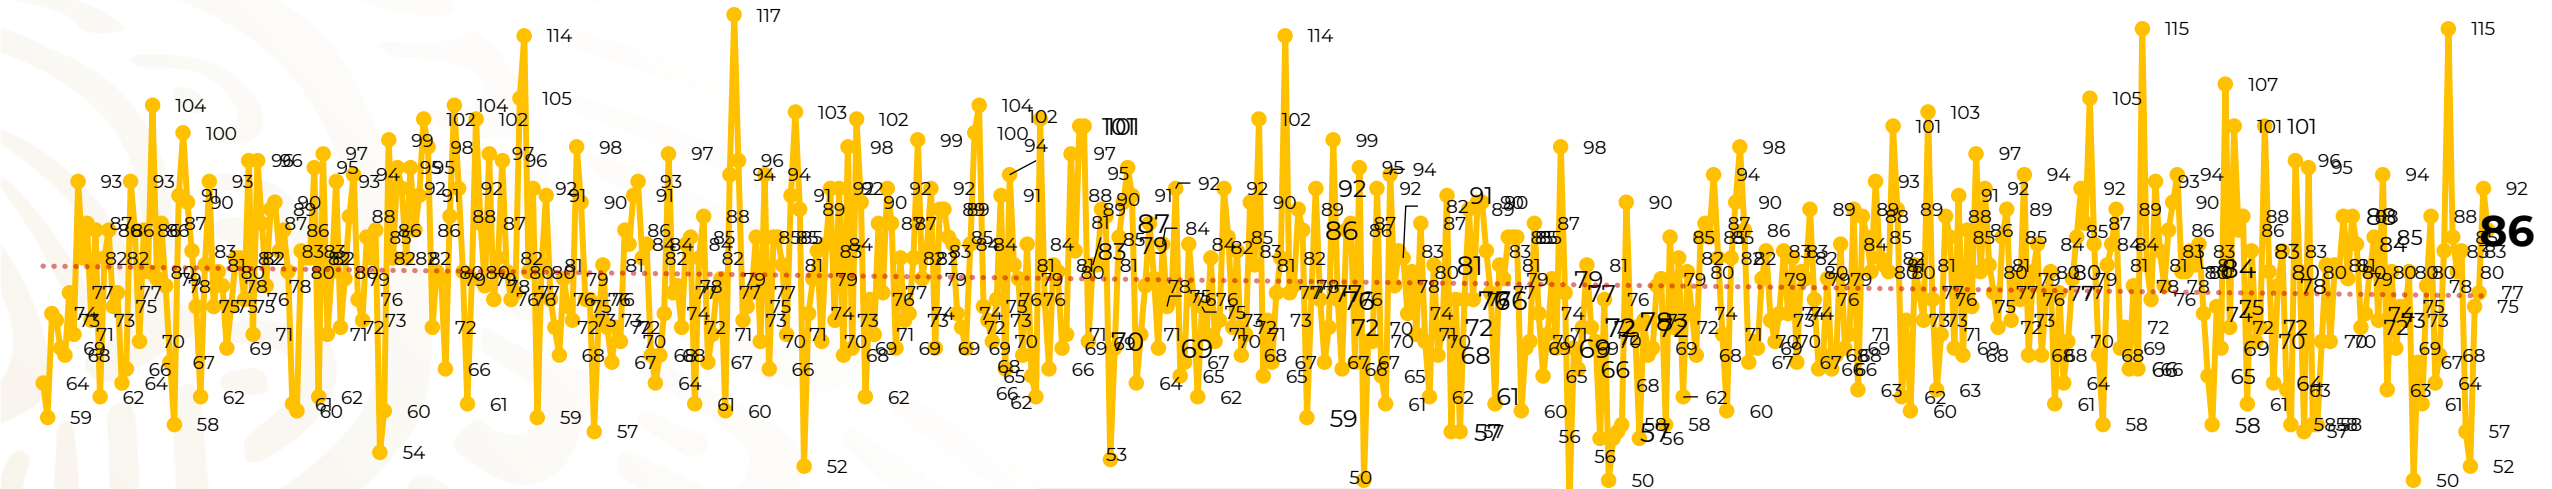

Víctimas reportadas por delito de homicidio (Fiscalías Estatales y Dependencias Federales)

Entidades	Julio 13
Aguascalientes	1
Baja California	3
Baja California Sur	2
Campeche	0
Chiapas	4
Chihuahua	7
Ciudad de México	1
Coahuila	0
Colima	1
Durango	0
Estado de México	8
Guanajuato	9
Guerrero	3
Hidalgo	1
Jalisco	1
Michoacán	4

Entidades	Julio 13
Morelos	0
Nayarit	0
Nuevo León	1
Oaxaca	3
Puebla	5
Querétaro	0
Quintana Roo	3
San Luis Potosí	2
Sinaloa	0
Sonora	9
Tabasco	2
Tamaulipas	2
Tlaxcala	0
Veracruz	5
Yucatán	0
Zacatecas	9
Total	86

Víctimas reportadas por delito de homicidio (Fiscalías Estatales y Dependencias Federales)

HOMICIDIOS DOLOSOS TENDENCIA MENSUAL (víctimas)

Mes	Víctimas	Promedio Diario	Días	Mes	Víctimas	Promedio Diario	Días	Mes	Víctimas	Promedio Diario	Días	Mes	Víctimas	Promedio Diario	Días	Mes	Víctimas	Promedio Diario	Días
Dic-18 ¹	2,153	79.7	27	Ago-19	2,469	79.6	31	Mar-20	2,585	83.4	31	Oct-20	2,429	78.3	31	May-21	2,462	79.4	31
Ene-19	2,326	75.0	31	Sep-19	2,386	79.5	30	Abr-20	2,492	83.1	30	Nov-20	2,303	76.7	30	Jun-21	2,251	75.0	30
Feb-19	2,326	83.1	28	Oct-19	2,356	76.0	31	May-20	2,423	78.2	31	Dic-20	2,194	70.8	31	Jul-21	1,017	78.2	13
Mar-19	2,404	77.5	31	Nov-19	2,370	79.0	30	Jun-20	2,413	80.4	30	Ene-21	2,379	76.7	31				
Abr-19	2,227	74.2	30					Jul-20	2,519	81.2	31	Feb-21	2,206	78.7	28				
May-19	2,384	76.9	31	Dic-19	2,444	78.8	31	Aug-20	2,524	81.4	31	Mar-21	2,444	78.8	31				
Jun-19	2,543	84.8	30	Ene-20	2,376	76.6	31	Sep-20	2,315	77.1	30	Abr-21	2,370	79.0	30				
Jul-19	2,414	77.8	31	Feb-20	2,352	81.1	29												