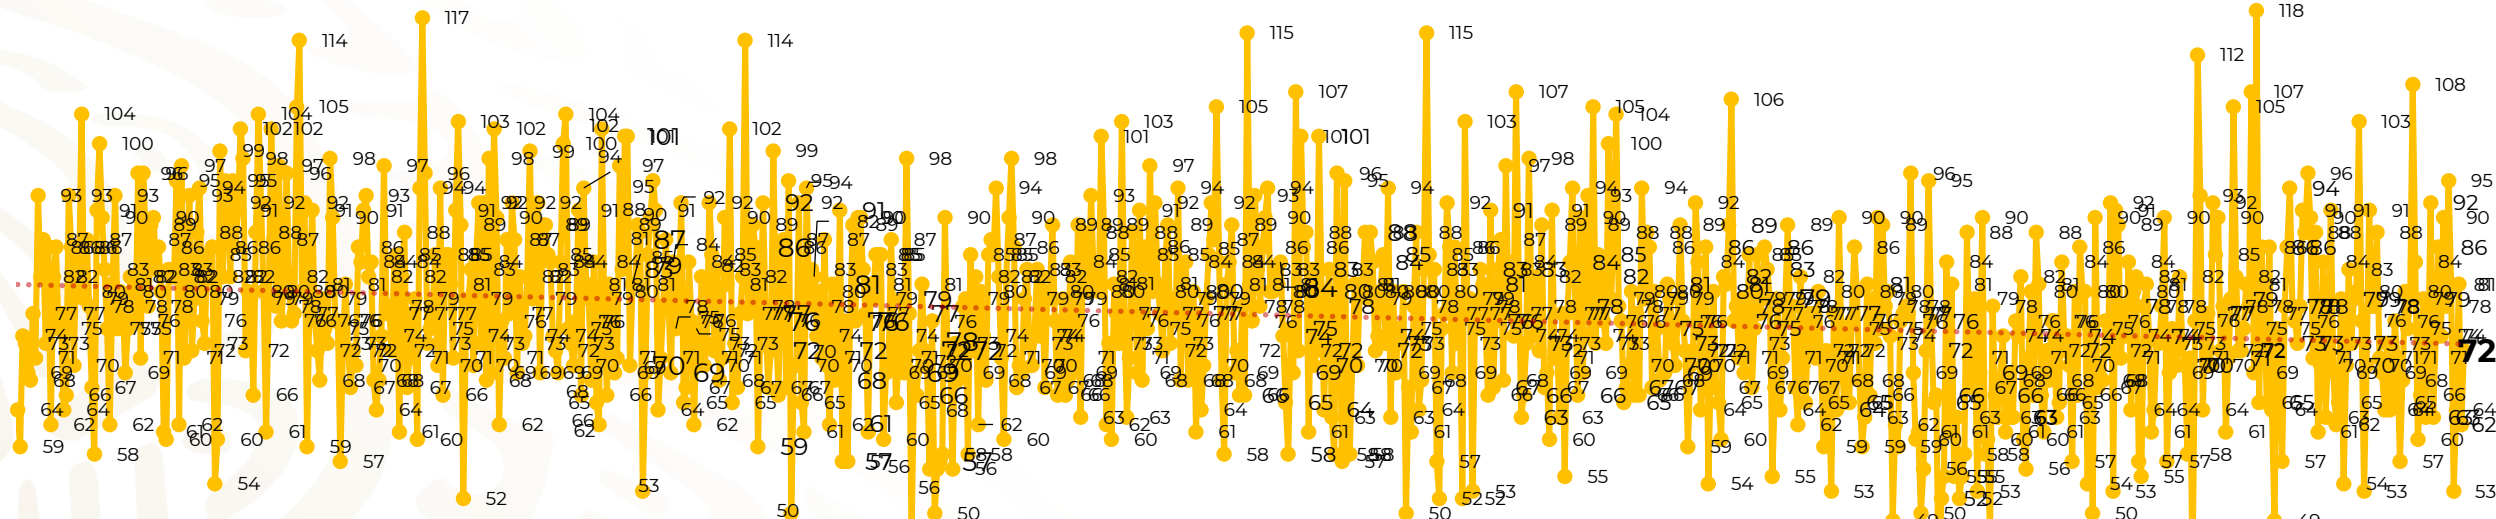

## Víctimas reportadas por delito de homicidio (Fiscalías Estatales y Dependencias Federales)

Entidades	Agosto 13
Aguascalientes	0
Baja California	4
Baja California Sur	1
Campeche	0
Chiapas	0
Chihuahua	4
Ciudad de México	3
Coahuila	0
Colima	0
Durango	3
<b>Estado de México</b>	<b>6</b>
<b>Guanajuato</b>	<b>10</b>
Guerrero	0
Hidalgo	2
Jalisco	4
<b>Michoacán</b>	<b>5</b>

Entidades	Agosto 13
Morelos	1
Nayarit	0
<b>Nuevo León</b>	<b>7</b>
Oaxaca	1
<b>Puebla</b>	<b>7</b>
Querétaro	0
Quintana Roo	2
San Luis Potosí	3
Sinaloa	2
Sonora	2
Tabasco	1
Tamaulipas	0
Tlaxcala	1
Veracruz	2
Yucatán	0
Zacatecas	1
<b>Total</b>	<b>72</b>

## HOMICIDIOS DOLOSOS TENDENCIA MENSUAL (víctimas)

Mes	Víctimas	Promedio Diario	Días	Mes	Víctimas	Promedio Diario	Días	Mes	Víctimas	Promedio Diario	Días	Mes	Víctimas	Promedio Diario	Días	Mes	Víctimas	Promedio Diario	Días
Mar-20	2,585	83.4	31	Oct-20	2,429	78.3	31	May-21	2,462	79.4	31	Dic-21	2,274	73.3	31	Jul-22	2,331	75.1	31
Abr-20	2,492	83.1	30	Nov-20	2,303	76.7	30	Jun-21	2,251	75.0	30	Ene-22	2,061	66.5	31	Ago-22	973	75.0	13
May-20	2,423	78.2	31	Dic-20	2,194	70.8	31	Jul-21	2,381	76.8	31	Feb-22	1,933	69.0	28				
Jun-20	2,413	80.4	30	Ene-21	2,379	76.7	31	Ago-21	2,414	77.9	31	Mar-22	2,241	72.3	31				
Jul-20	2,519	81.2	31	Feb-21	2,206	78.7	28	Sep-21	2,405	80.2	30	Abr-22	2,131	71.0	30				
Ago-20	2,524	81.4	31	Mar-21	2,444	78.8	31	Oct-21	2,332	75.2	31	May-22	2,472	79.7	31				
Sep-20	2,315	77.1	30	Abr-21	2,370	79.0	30	Nov-21	2,242	74.7	30	Jun-22	2,289	76.3	30				