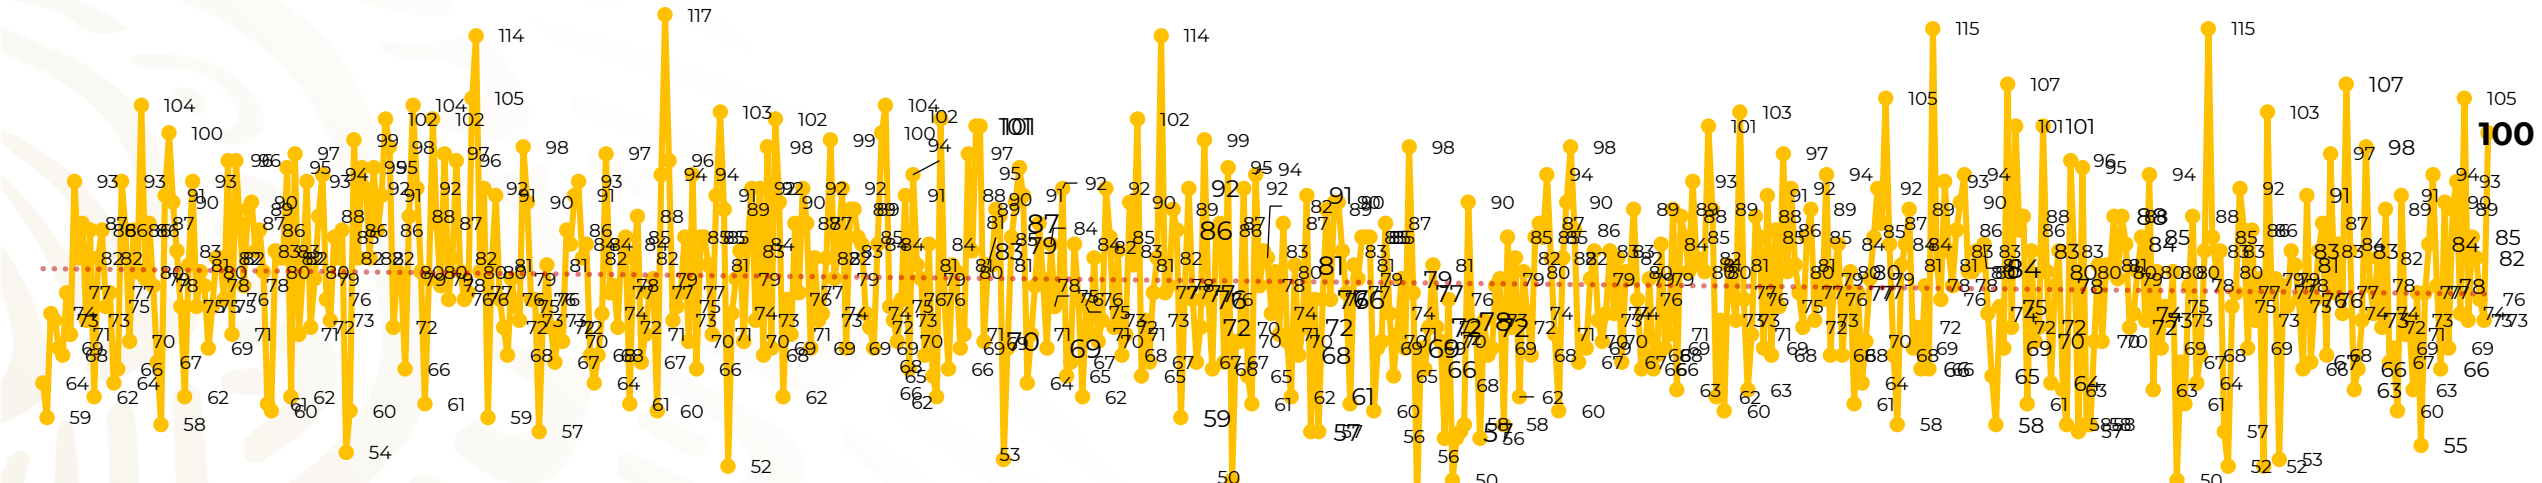

Víctimas reportadas por delito de homicidio (Fiscalías Estatales y Dependencias Federales)

Entidades	Septiembre 13
Aguascalientes	0
Baja California	9
Baja California Sur	0
Campeche	0
Chiapas	2
Chihuahua	7
Ciudad de México	1
Coahuila	0
Colima	0
Durango	0
Estado de México	15
Guanajuato	9
Guerrero	5
Hidalgo	1
Jalisco	14
Michoacán	14

Entidades	Septiembre 13
Morelos	4
Nayarit	0
Nuevo León	1
Oaxaca	2
Puebla	1
Querétaro	0
Quintana Roo	2
San Luis Potosí	0
Sinaloa	5
Sonora	4
Tabasco	1
Tamaulipas	0
Tlaxcala	0
Veracruz	1
Yucatán	1
Zacatecas	1
Total	100

Víctimas reportadas por delito de homicidio (Fiscalías Estatales y Dependencias Federales)

HOMICIDIOS DOLOSOS TENDENCIA MENSUAL (víctimas)

Mes	Víctimas	Promedio Diario	Días	Mes	Víctimas	Promedio Diario	Días	Mes	Víctimas	Promedio Diario	Días	Mes	Víctimas	Promedio Diario	Días	Mes	Víctimas	Promedio Diario	Días
Dic-18 ¹	2,153	79.7	27	Ago-19	2,469	79.6	31	Mar-20	2,585	83.4	31	Oct-20	2,429	78.3	31	May-21	2,462	79.4	31
Ene-19	2,326	75.0	31	Sep-19	2,386	79.5	30	Abr-20	2,492	83.1	30	Nov-20	2,303	76.7	30	Jun-21	2,251	75.0	30
Feb-19	2,326	83.1	28	Oct-19	2,356	76.0	31	May-20	2,423	78.2	31	Dic-20	2,194	70.8	31	Jul-21	2,381	76.8	31
Mar-19	2,404	77.5	31	Nov-19	2,370	79.0	30	Jun-20	2,413	80.4	30	Ene-21	2,379	76.7	31	Ago-21	2,414	77.9	31
Abr-19	2,227	74.2	30	Dic-19	2,444	78.8	31	Jul-20	2,519	81.2	31	Feb-21	2,206	78.7	28	Sep-21	1,075	82.7	13
May-19	2,384	76.9	31	Ene-20	2,376	76.6	31	Ago-20	2,524	81.4	31	Mar-21	2,444	78.8	31				
Jun-19	2,543	84.8	30	Feb-20	2,352	81.1	29	Sep-20	2,315	77.1	30	Abr-21	2,370	79.0	30				
Jul-19	2,414	77.8	31																