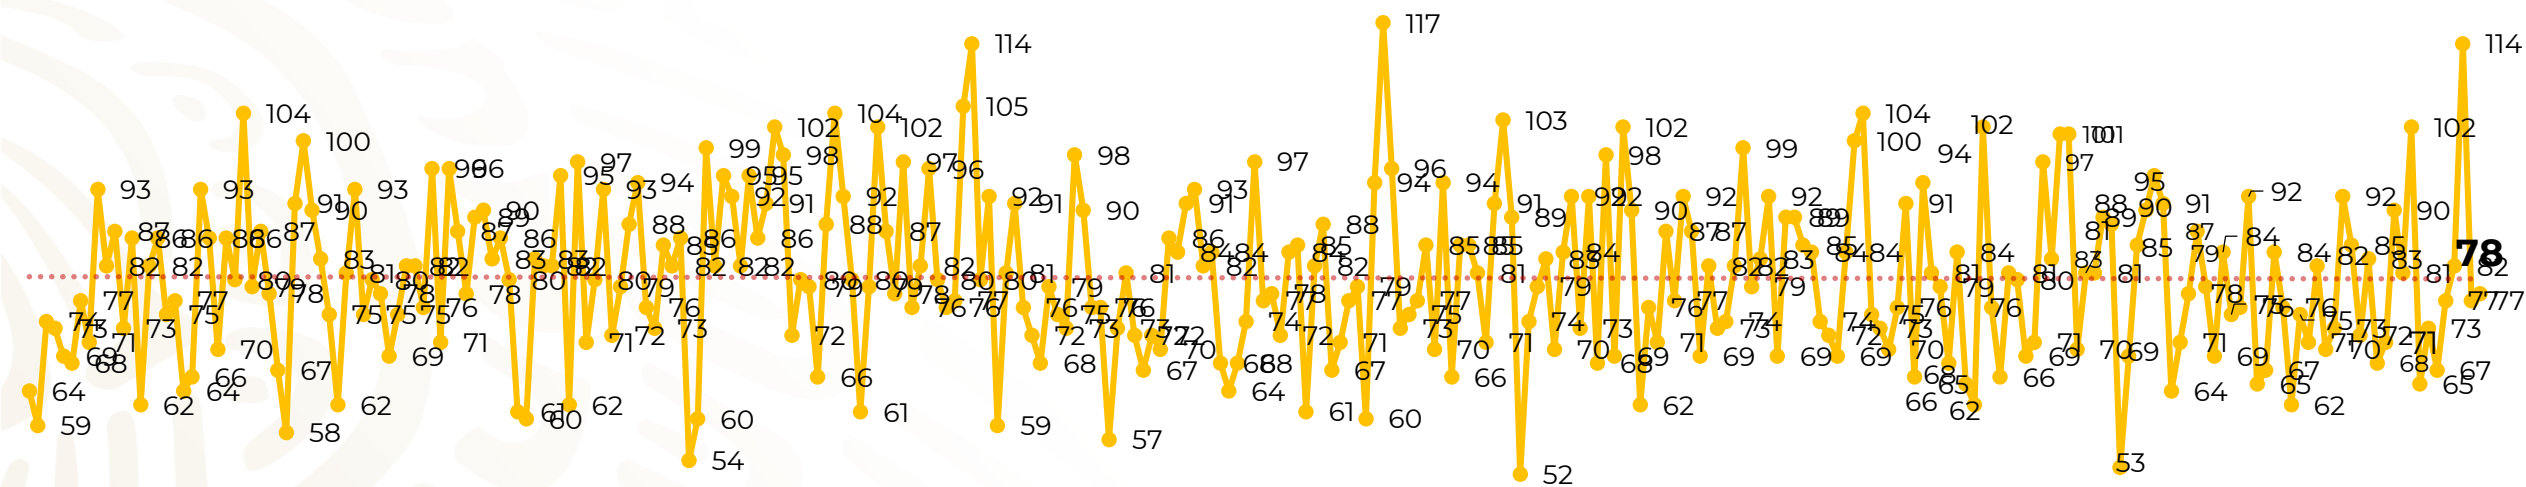

Víctimas reportadas por delito de homicidio (Fiscalías Estatales y Dependencias Federales)

Entidades	Octubre 13
Aguascalientes	0
Baja California	5
Baja California Sur	0
Campeche	0
Chiapas	2
Chihuahua	6
Ciudad de México	0
Coahuila	2
Colima	4
Durango	0
Estado de México	3
Guanajuato	8
Guerrero	8
Hidalgo	1
Jalisco	9
Michoacán	8

Entidades	Octubre 13
Morelos	2
Nayarit	0
Nuevo León	1
Oaxaca	0
Puebla	2
Querétaro	0
Quintana Roo	5
San Luis Potosí	1
Sinaloa	1
Sonora	1
Tabasco	0
Tamaulipas	6
Tlaxcala	0
Veracruz	2
Yucatán	0
Zacatecas	1
Total	78

Víctimas reportadas por delito de homicidio (Fiscalías Estatales y Dependencias Federales)

HOMICIDIOS DOLOSOS TENDENCIA MENSUAL (víctimas)

Mes	Víctimas	Promedio Diario	Días	Mes	Víctimas	Promedio Diario	Días	Mes	Víctimas	Promedio Diario	Días	Mes	Víctimas	Promedio Diario	Días
Dic-18 ¹	2,153	79.7	27	Ago-19	2,469	79.6	31	Mar-20	2,585	83.4	31	Oct-20	1,045	80.4	13
Ene-19	2,326	75.0	31	Sep-19	2,386	79.5	30	Abr-20	2,492	83.1	30				
Feb-19	2,326	83.1	28	Oct-19	2,356	76.0	31	May-20	2,423	78.2	31				
Mar-19	2,404	77.5	31	Nov-19	2,370	79.0	30	Jun-20	2,413	80.4	30				
Abr-19	2,227	74.2	30	Dic-19	2,444	78.8	31	Jul-20	2,519	81.2	31				
May-19	2,384	76.9	31	Ene-20	2,376	76.6	31	Ago-20	2,524	81.4	31				
Jun-19	2,543	84.8	30	Feb-20	2,352	81.1	29	Sep-20	2,315	77.1	30				
Jul-19	2,414	77.8	31												