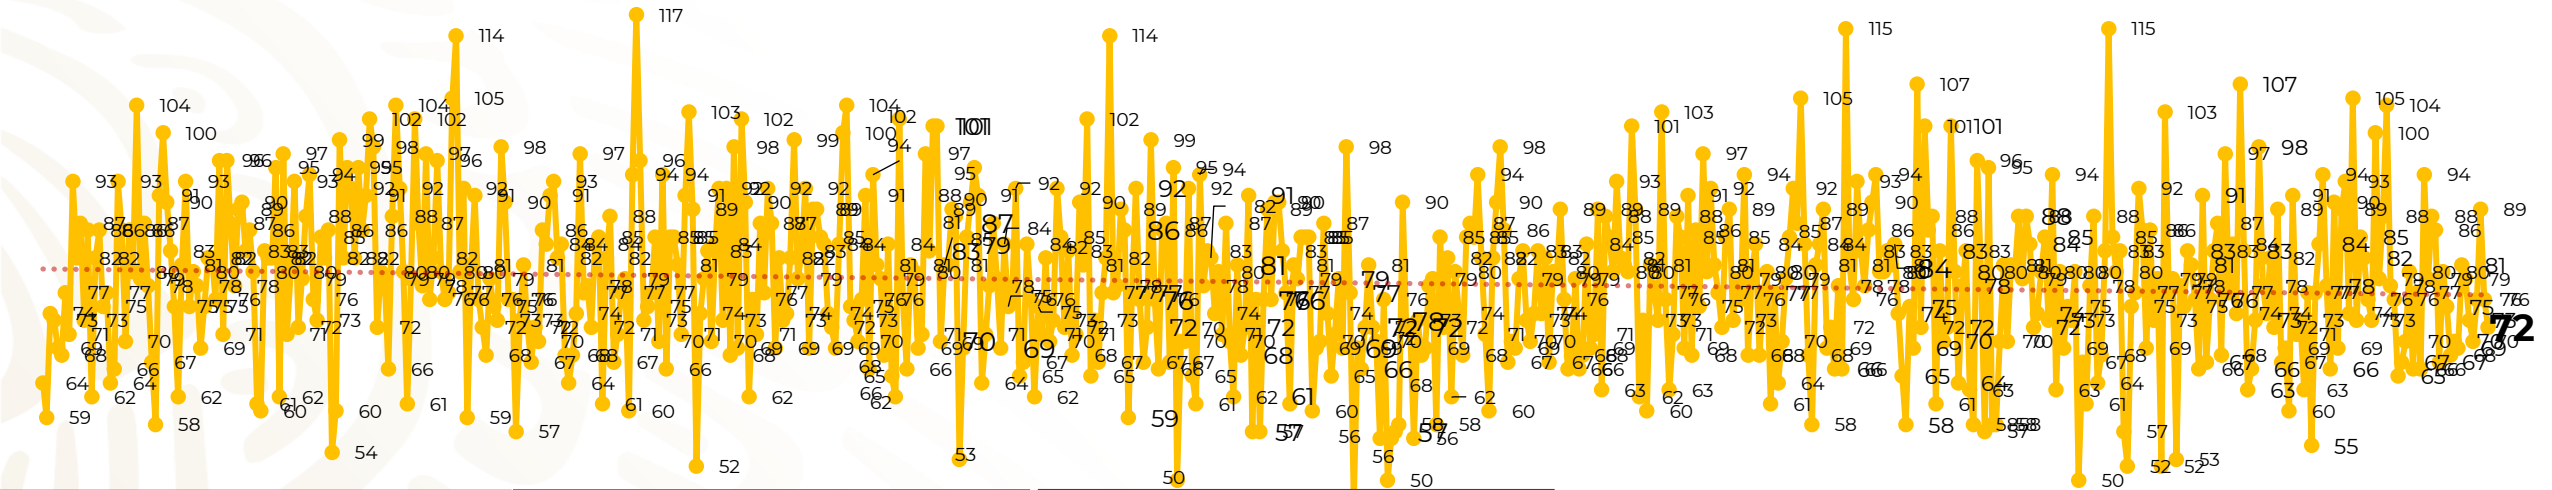

Víctimas reportadas por delito de homicidio (Fiscalías Estatales y Dependencias Federales)

Entidades	Octubre 13
Aguascalientes	0
Baja California	0
Baja California Sur	0
Campeche	0
Chiapas	1
Chihuahua	6
Ciudad de México	3
Coahuila	0
Colima	0
Durango	0
Estado de México	7
Guanajuato	6
Guerrero	4
Hidalgo	0
Jalisco	6
Michoacán	11

Entidades	Octubre 13
Morelos	3
Nayarit	2
Nuevo León	2
Oaxaca	3
Puebla	3
Querétaro	1
Quintana Roo	0
San Luis Potosí	0
Sinaloa	1
Sonora	5
Tabasco	2
Tamaulipas	2
Tlaxcala	1
Veracruz	2
Yucatán	0
Zacatecas	1
Total	72

Víctimas reportadas por delito de homicidio (Fiscalías Estatales y Dependencias Federales)

HOMICIDIOS DOLOSOS TENDENCIA MENSUAL (víctimas)

Mes	Víctimas	Promedio Diario	Días	Mes	Víctimas	Promedio Diario	Días	Mes	Víctimas	Promedio Diario	Días	Mes	Víctimas	Promedio Diario	Días	Mes	Víctimas	Promedio Diario	Días
Dic-18 ¹	2,153	79.7	27	Ago-19	2,469	79.6	31	Mar-20	2,585	83.4	31	Oct-20	2,429	78.3	31	May-21	2,462	79.4	31
Ene-19	2,326	75.0	31	Sep-19	2,386	79.5	30	Abr-20	2,492	83.1	30	Nov-20	2,303	76.7	30	Jun-21	2,251	75.0	30
Feb-19	2,326	83.1	28	Oct-19	2,356	76.0	31	May-20	2,423	78.2	31	Dic-20	2,194	70.8	31	Jul-21	2,381	76.8	31
Mar-19	2,404	77.5	31	Nov-19	2,370	79.0	30	Jun-20	2,413	80.4	30	Ene-21	2,379	76.7	31	Ago-21	2,414	77.9	31
Abr-19	2,227	74.2	30	Dic-19	2,444	78.8	31	Jul-20	2,519	81.2	31	Feb-21	2,206	78.7	28	Sep-21	2,405	80.2	30
May-19	2,384	76.9	31	Ene-20	2,376	76.6	31	Ago-20	2,524	81.4	31	Mar-21	2,444	78.8	31	Oct-21	978	75.2	13
Jun-19	2,543	84.8	30	Feb-20	2,352	81.1	29	Sep-20	2,315	77.1	30	Abr-21	2,370	79.0	30				