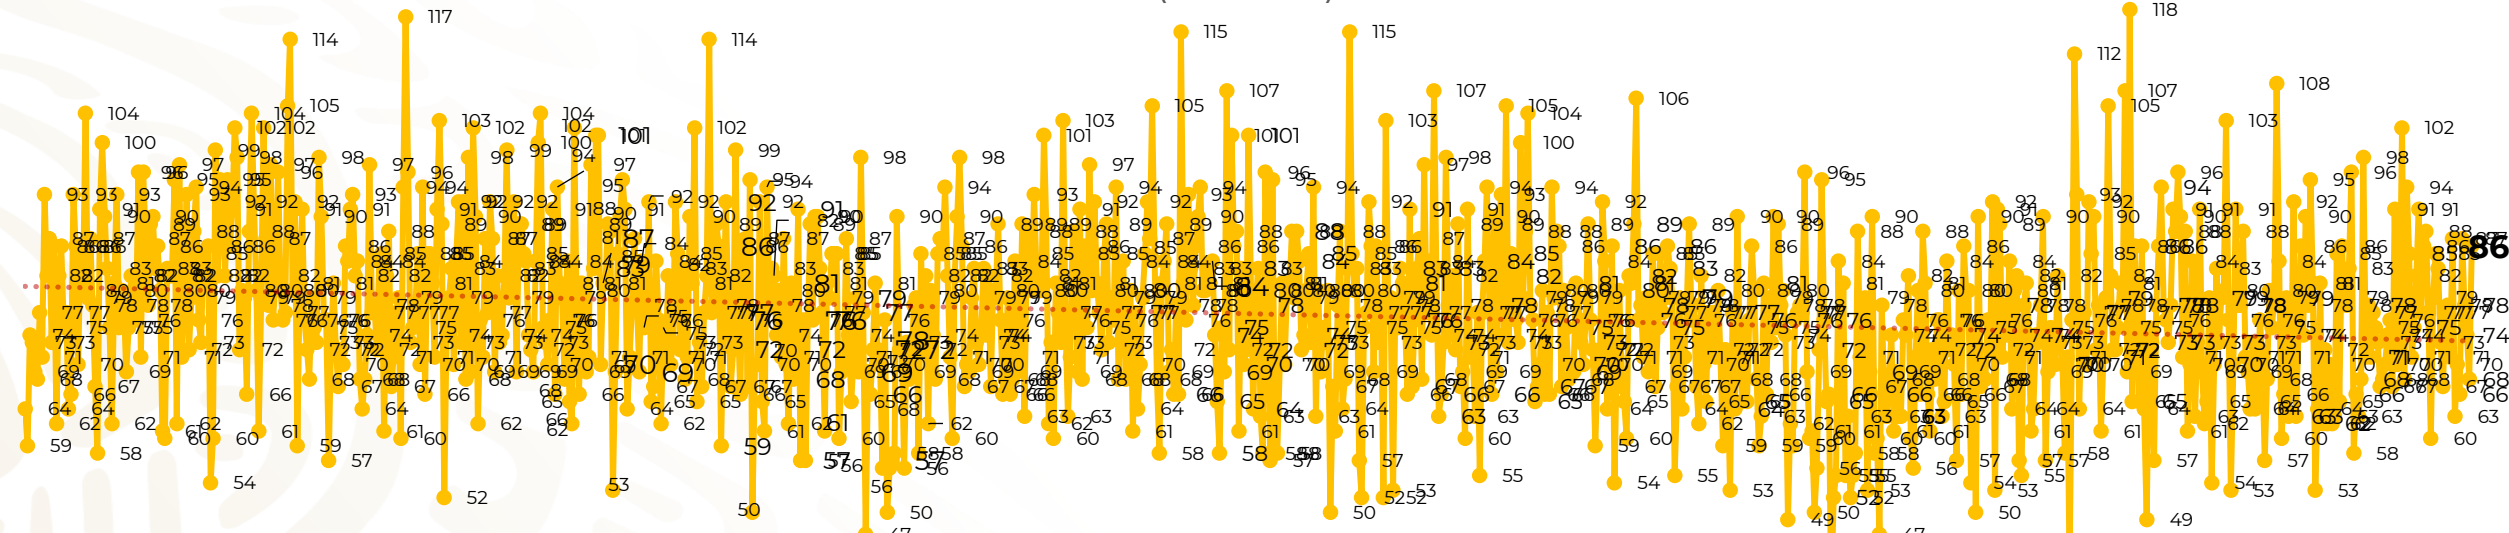

Víctimas reportadas por delito de homicidio (Fiscalías Estatales y Dependencias Federales)

Entidades	Octubre 13
Aguascalientes	0
Baja California	5
Baja California Sur	0
Campeche	0
Chiapas	0
Chihuahua	11
Ciudad de México	2
Coahuila	1
Colima	5
Durango	0
Estado de México	13
Guanajuato	9
Guerrero	4
Hidalgo	2
Jalisco	7
Michoacán	5

Entidades	Octubre 13
Morelos	4
Nayarit	0
Nuevo León	2
Oaxaca	1
Puebla	0
Querétaro	0
Quintana Roo	0
San Luis Potosí	0
Sinaloa	0
Sonora	9
Tabasco	0
Tamaulipas	0
Tlaxcala	1
Veracruz	4
Yucatán	0
Zacatecas	1
Total	86

Víctimas reportadas por delito de homicidio (Fiscalías Estatales y Dependencias Federales)

HOMICIDIOS DOLOSOS TENDENCIA MENSUAL (víctimas)

Mes	Víctimas	Promedio Diario	Días	Mes	Víctimas	Promedio Diario	Días	Mes	Víctimas	Promedio Diario	Días	Mes	Víctimas	Promedio Diario	Días	Mes ²	Víctimas	Promedio Diario	Días
Mar-20	2,585	83.4	31	Oct-20	2,429	78.3	31	May-21	2,462	79.4	31	Dic-21	2,274	73.3	31	Jul-22	2,331	75.1	31
Abr-20	2,492	83.1	30	Nov-20	2,303	76.7	30	Jun-21	2,251	75.0	30	Ene-22	2,061	66.5	31	Ago-22	2,304	74.3	31
May-20	2,423	78.2	31	Dic-20	2,194	70.8	31	Jul-21	2,381	76.8	31	Feb-22	1,933	69.0	28	Sep-22	2,329	77.6	30
Jun-20	2,413	80.4	30	Ene-21	2,379	76.7	31	Ago-21	2,414	77.9	31	Mar-22	2,241	72.3	31	Oct-22	972	74.7	13
Jul-20	2,519	81.2	31	Feb-21	2,206	78.7	28	Sep-21	2,405	80.2	30	Abr-22	2,131	71.0	30				
Ago-20	2,524	81.4	31	Mar-21	2,444	78.8	31	Oct-21	2,332	75.2	31	May-22	2,472	79.7	31				
Sep-20	2,315	77.1	30	Abr-21	2,370	79.0	30	Nov-21	2,242	74.7	30	Jun-22	2,289	76.3	30				