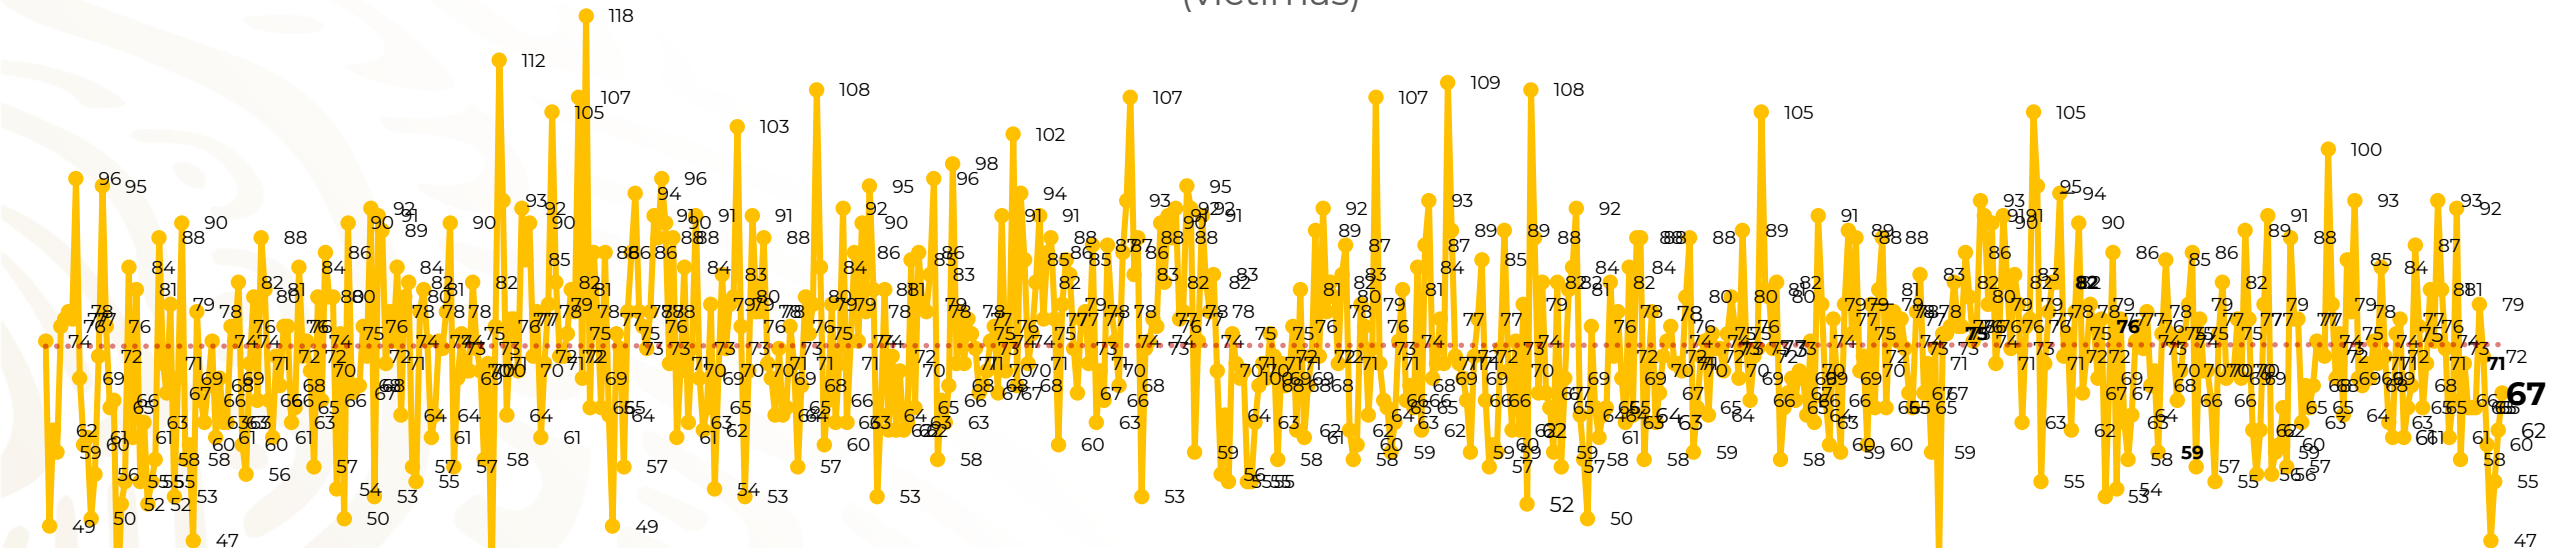

## Víctimas reportadas por delito de homicidio (Fiscalías Estatales y Dependencias Federales)

Entidades	Octubre 13
Aguascalientes	0
Baja California	3
Baja California Sur	0
Campeche	0
Chiapas	3
Chihuahua	1
Ciudad de México	1
Coahuila	1
Colima	0
Durango	0
<b>Estado de México</b>	<b>9</b>
Guanajuato	4
Guerrero	2
Hidalgo	0
Jalisco	2
<b>Michoacán</b>	<b>5</b>

Entidades	Octubre 13
Morelos	2
Nayarit	1
Nuevo León	3
Oaxaca	4
Puebla	0
Querétaro	0
Quintana Roo	2
San Luis Potosí	2
Sinaloa	1
<b>Sonora</b>	<b>5</b>
<b>Tabasco</b>	<b>6</b>
Tamaulipas	3
Tlaxcala	0
<b>Veracruz</b>	<b>5</b>
Yucatán	0
Zacatecas	2
<b>Total</b>	<b>67</b>

## HOMICIDIOS DOLOSOS TENDENCIA MENSUAL (víctimas)

Mes	Víctimas	Promedio Diario	Días	Mes	Víctimas	Promedio Diario	Días	Mes	Víctimas	Promedio Diario	Días	Mes	Víctimas	Promedio Diario	Días	Mes	Víctimas	Promedio Diario	Días
May-21	2,462	79.4	31	Dic-21	2,274	73.3	31	Jul-22	2,331	75.1	31	Feb-23	1,987	70.9	28	Sep-23	2,196	73.2	30
Jun-21	2,251	75.0	30	Ene-22	2,061	66.5	31	Ago-22	2,304	74.3	31	Mar-23	2,283	73.6	31	Oct-23	858	66	13
Jul-21	2,381	76.8	31	Feb-22	1,933	69.0	28	Sep-22	2,329	77.6	30	Abr-23	2,159	71.9	30				
Ago-21	2,414	77.9	31	Mar-22	2,241	72.3	31	Oct-22	2,481	80.0	31	May-23	2,350	75.8	31				
Sep-21	2,405	80.2	30	Abr-22	2,131	71.0	30	Nov-22	2,071	69.0	30	Jun-23	2,303	76.7	30				
Oct-21	2,332	75.2	31	May-22	2,472	79.7	31	Dic-22	2,277	73.4	31	Jul-23	2,204	71.0	31				
Nov-21	2,242	74.7	30	Jun-22	2,289	76.3	30	Ene-23	2,303	74.3	31	Ago-23	2,216	71.4	31				