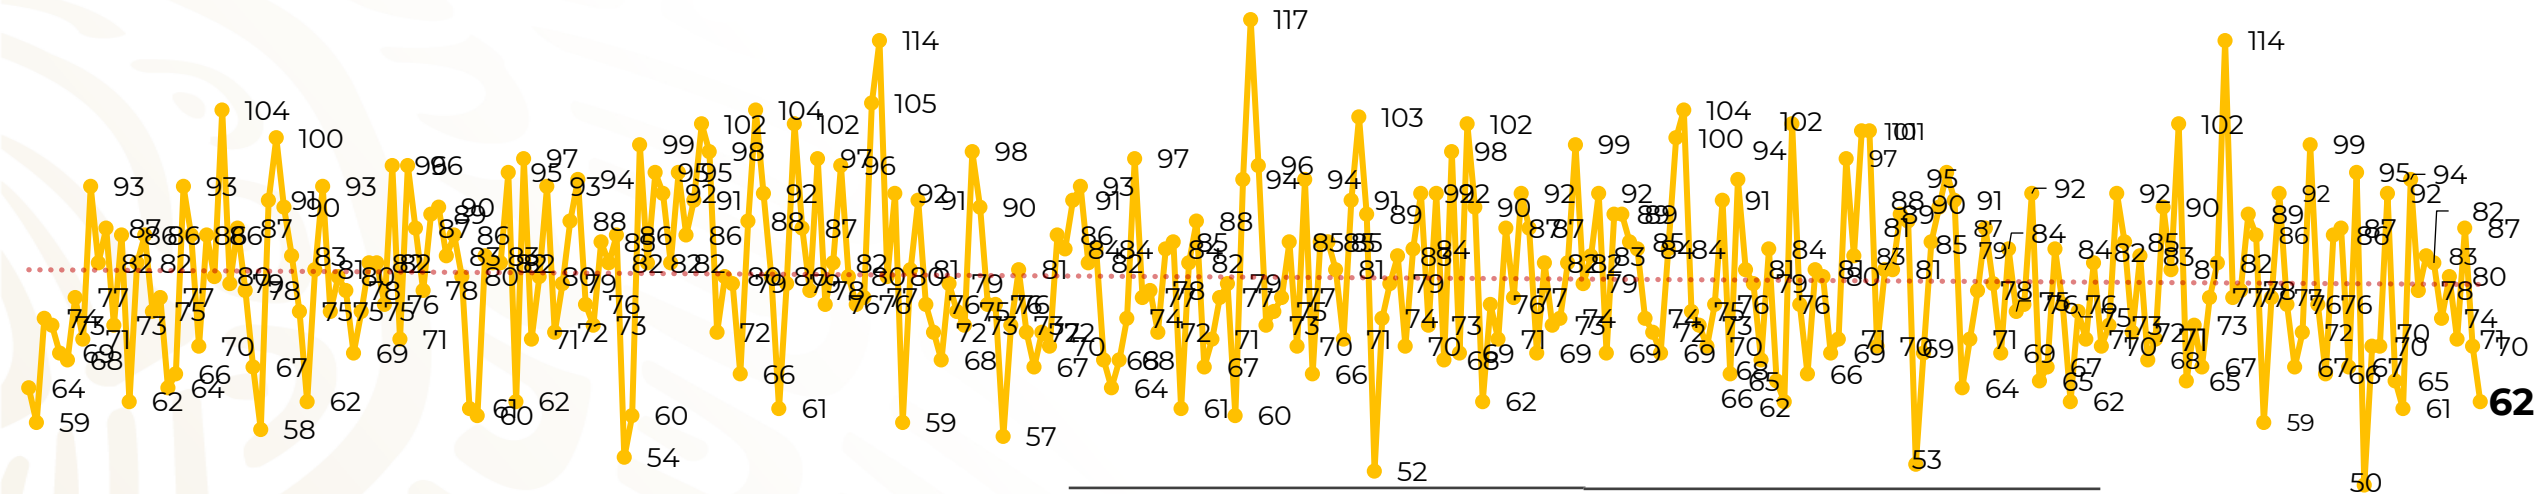

Víctimas reportadas por delito de homicidio (Fiscalías Estatales y Dependencias Federales)

Entidades	Noviembre 13
Aguascalientes	0
Baja California	4
Baja California Sur	0
Campeche	0
Chiapas	1
Chihuahua	7
Ciudad de México	0
Coahuila	0
Colima	1
Durango	0
Estado de México	5
Guanajuato	8
Guerrero	3
Hidalgo	0
Jalisco	4
Michoacán	9

Víctimas reportadas por delito de homicidio (Fiscalías Estatales y Dependencias Federales)

HOMICIDIOS DOLOSOS TENDENCIA MENSUAL (víctimas)

Mes	Víctimas	Promedio Diario	Días	Mes	Víctimas	Promedio Diario	Días	Mes	Víctimas	Promedio Diario	Días	Mes	Víctimas	Promedio Diario	Días
Dic-18 ¹	2,153	79.7	27	Ago-19	2,469	79.6	31	Mar-20	2,585	83.4	31	Oct-20	2,429	78.3	31
Ene-19	2,326	75.0	31	Sep-19	2,386	79.5	30	Abr-20	2,492	83.1	30	Nov-20	999	76.8	13
Feb-19	2,326	83.1	28	Oct-19	2,356	76.0	31	May-20	2,423	78.2	31				
Mar-19	2,404	77.5	31	Nov-19	2,370	79.0	30	Jun-20	2,413	80.4	30				
Abr-19	2,227	74.2	30	Dic-19	2,444	78.8	31	Jul-20	2,519	81.2	31				
May-19	2,384	76.9	31	Ene-20	2,376	76.6	31	Ago-20	2,524	81.4	31				
Jun-19	2,543	84.8	30	Feb-20	2,352	81.1	29	Sep-20	2,315	77.1	30				
Jul-19	2,414	77.8	31												