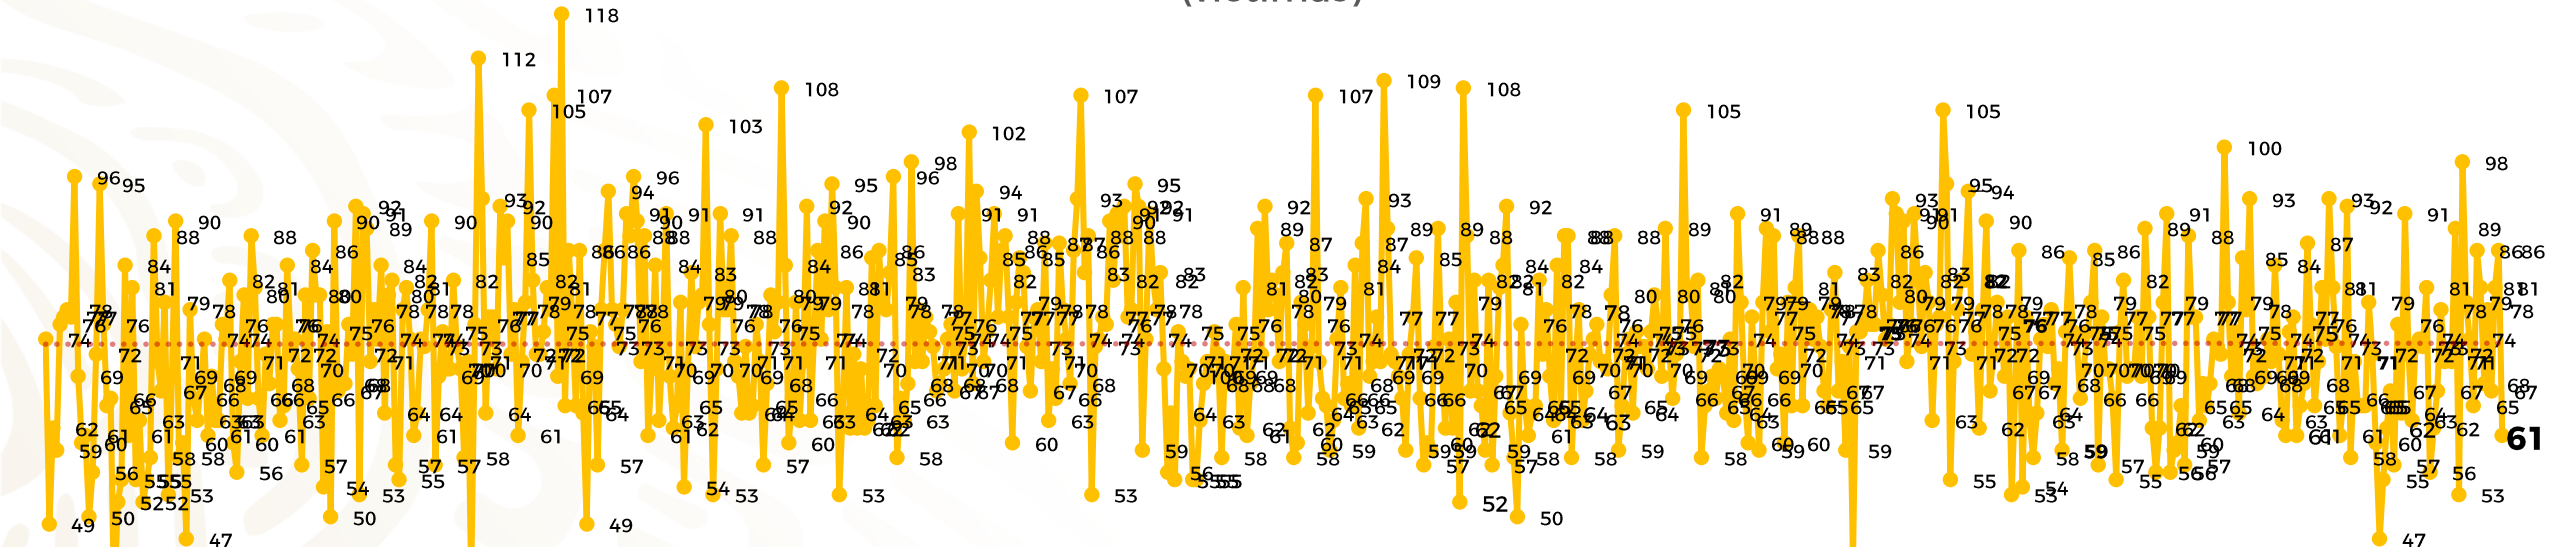

Víctimas reportadas por delito de homicidio (Fiscalías Estatales y Dependencias Federales)

Entidades	Noviembre 13
Aguascalientes	1
Baja California	5
Baja California Sur	0
Campeche	0
Chiapas	1
Chihuahua	5
Ciudad de México	1
Coahuila	0
Colima	6
Durango	0
Estado de México	6
Guanajuato	4
Guerrero	3
Hidalgo	1
Jalisco	7
Michoacán	1

Víctimas reportadas por delito de homicidio (Fiscalías Estatales y Dependencias Federales)

HOMICIDIOS DOLOSOS TENDENCIA MENSUAL (víctimas)

Mes	Víctimas	Promedio Diario	Días	Mes	Víctimas	Promedio Diario	Días	Mes	Víctimas	Promedio Diario	Días	Mes	Víctimas	Promedio Diario	Días	Mes	Víctimas	Promedio Diario	Días
May-21	2,462	79.4	31	Dic-21	2,274	73.3	31	Jul-22	2,331	75.1	31	Feb-23	1,987	70.9	28	Sep-23	2,196	73.2	30
Jun-21	2,251	75.0	30	Ene-22	2,061	66.5	31	Ago-22	2,304	74.3	31	Mar-23	2,283	73.6	31	Oct-23	2,148	69.2	31
Jul-21	2,381	76.8	31	Feb-22	1,933	69.0	28	Sep-22	2,329	77.6	30	Abr-23	2,159	71.9	30	Nov-23	977	75.1	13
Ago-21	2,414	77.9	31	Mar-22	2,241	72.3	31	Oct-22	2,481	80.0	31	May-23	2,350	75.8	31				
Sep-21	2,405	80.2	30	Abr-22	2,131	71.0	30	Nov-22	2,071	69.0	30	Jun-23	2,303	76.7	30				
Oct-21	2,332	75.2	31	May-22	2,472	79.7	31	Dic-22	2,277	73.4	31	Jul-23	2,204	71.0	31				
Nov-21	2,242	74.7	30	Jun-22	2,289	76.3	30	Ene-23	2,303	74.3	31	Ago-23	2,216	71.4	31				