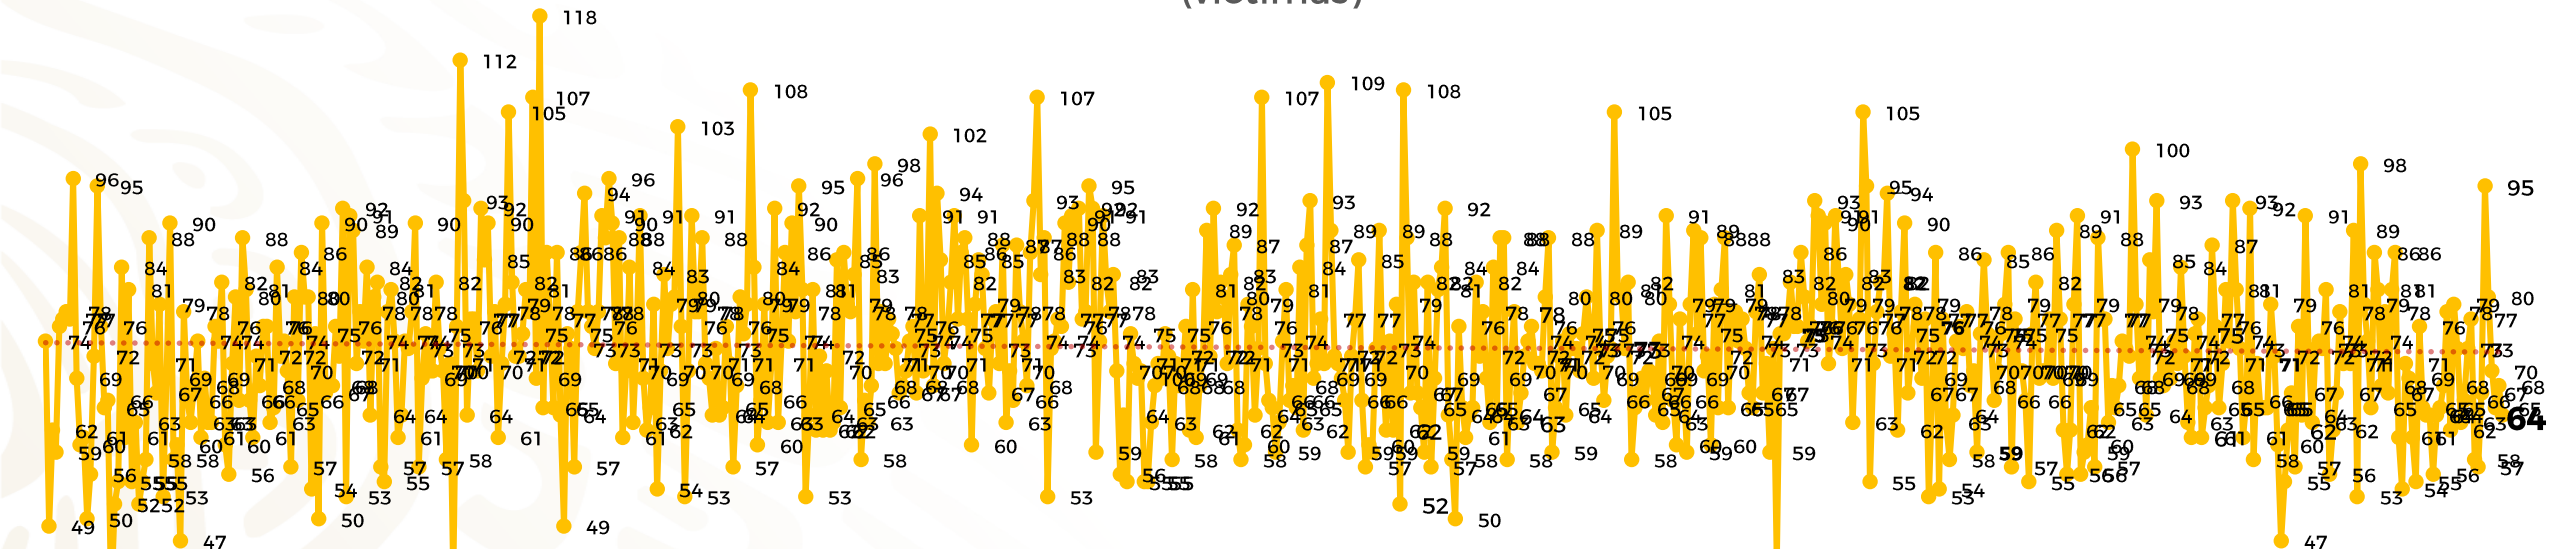

Víctimas reportadas por delito de homicidio (Fiscalías Estatales y Dependencias Federales)

Entidades	Diciembre 13
Aguascalientes	0
Baja California	1
Baja California Sur	0
Campeche	0
Chiapas	2
Chihuahua	8
Ciudad de México	2
Coahuila	0
Colima	1
Durango	0
Estado de México	6
Guanajuato	7
Guerrero	3
Hidalgo	1
Jalisco	4
Michoacán	7

Entidades	Diciembre 13
Morelos	3
Nayarit	0
Nuevo León	4
Oaxaca	1
Puebla	3
Querétaro	0
Quintana Roo	1
San Luis Potosí	2
Sinaloa	2
Sonora	0
Tabasco	0
Tamaulipas	1
Tlaxcala	2
Veracruz	2
Yucatán	0
Zacatecas	1
Total	64

Víctimas reportadas por delito de homicidio (Fiscalías Estatales y Dependencias Federales)

HOMICIDIOS DOLOSOS TENDENCIA MENSUAL (víctimas)

Mes	Víctimas	Promedio Diario	Días	Mes	Víctimas	Promedio Diario	Días	Mes	Víctimas	Promedio Diario	Días	Mes	Víctimas	Promedio Diario	Días	Mes	Víctimas	Promedio Diario	Días
May-21	2,462	79.4	31	Dic-21	2,274	73.3	31	Jul-22	2,331	75.1	31	Feb-23	1,987	70.9	28	Sep-23	2,196	73.2	30
Jun-21	2,251	75.0	30	Ene-22	2,061	66.5	31	Ago-22	2,304	74.3	31	Mar-23	2,283	73.6	31	Oct-23	2,148	69.2	31
Jul-21	2,381	76.8	31	Feb-22	1,933	69.0	28	Sep-22	2,329	77.6	30	Abr-23	2,159	71.9	30	Nov-23	2,101	70.0	30
Ago-21	2,414	77.9	31	Mar-22	2,241	72.3	31	Oct-22	2,481	80.0	31	May-23	2,350	75.8	31	Dic-23	903	69.4	13
Sep-21	2,405	80.2	30	Abr-22	2,131	71.0	30	Nov-22	2,071	69.0	30	Jun-23	2,303	76.7	30				
Oct-21	2,332	75.2	31	May-22	2,472	79.7	31	Dic-22	2,277	73.4	31	Jul-23	2,204	71.0	31				
Nov-21	2,242	74.7	30	Jun-22	2,289	76.3	30	Ene-23	2,303	74.3	31	Ago-23	2,216	71.4	31				