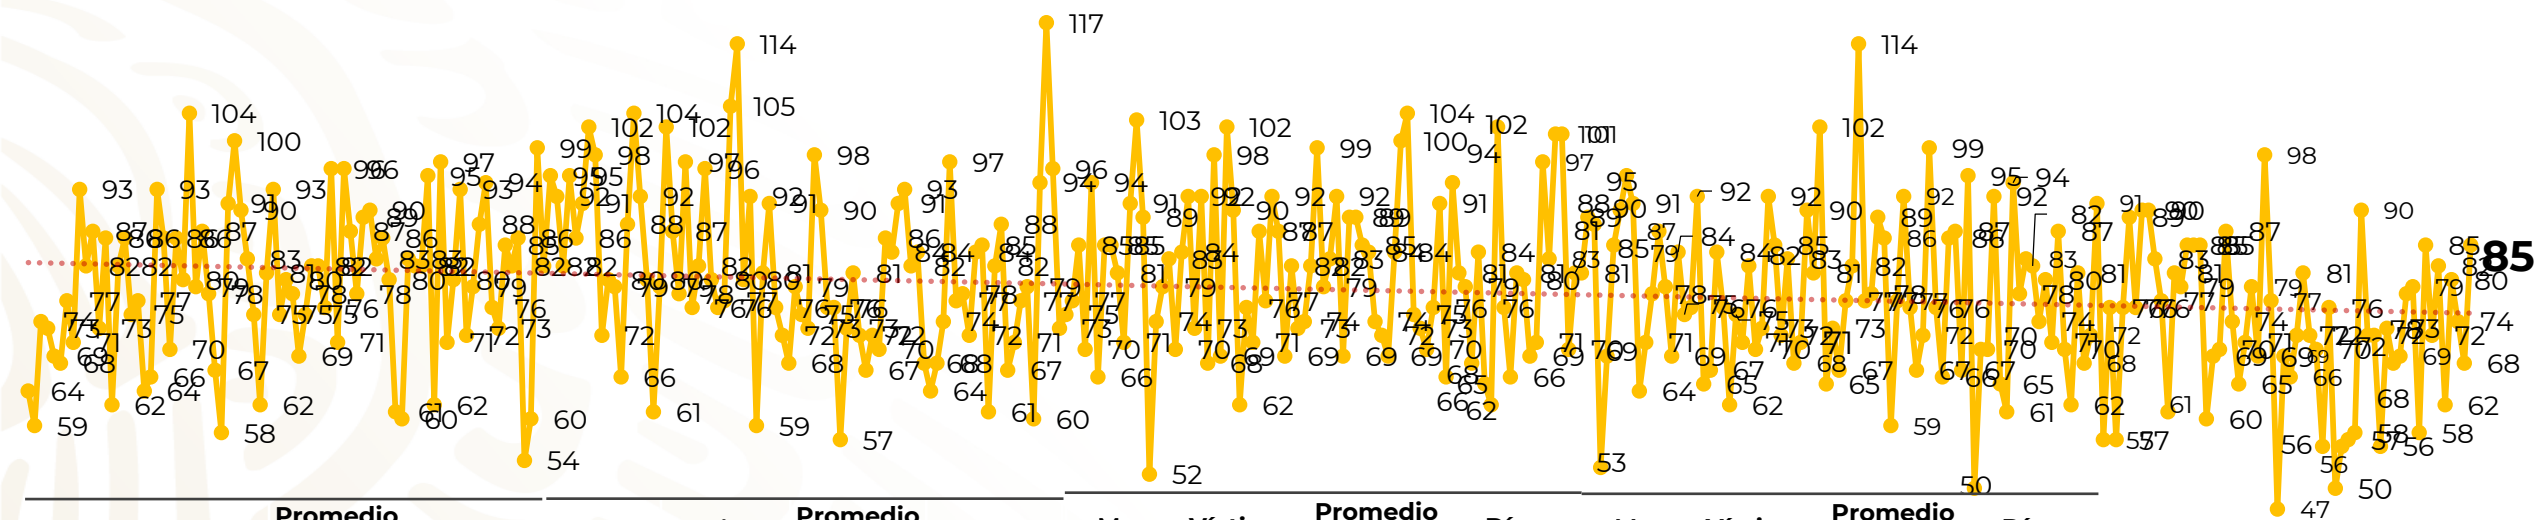

## Víctimas reportadas por delito de homicidio (Fiscalías Estatales y Dependencias Federales)

Entidades	Enero 14
Aguascalientes	0
Baja California	4
Baja California Sur	0
Campeche	0
Chiapas	0
<b>Chihuahua</b>	<b>6</b>
Ciudad de México	2
Coahuila	2
Colima	0
Durango	0
<b>Estado de México</b>	<b>7</b>
<b>Guanajuato</b>	<b>13</b>
<b>Guerrero</b>	<b>6</b>
Hidalgo	2
<b>Jalisco</b>	<b>8</b>
<b>Michoacán</b>	<b>6</b>

Entidades	Enero 14
Morelos	1
Nayarit	0
Nuevo León	4
Oaxaca	1
Puebla	0
Querétaro	1
Quintana Roo	1
San Luis Potosí	1
Sinaloa	1
Sonora	4
Tabasco	4
Tamaulipas	0
Tlaxcala	0
Veracruz	5
Yucatán	0
<b>Zacatecas</b>	<b>6</b>
<b>Total</b>	<b>85</b>

# Víctimas reportadas por delito de homicidio (Fiscalías Estatales y Dependencias Federales)

## HOMICIDIOS DOLOSOS TENDENCIA MENSUAL (víctimas)

Mes	Víctimas	Promedio Diario	Días	Mes	Víctimas	Promedio Diario	Días	Mes	Víctimas	Promedio Diario	Días	Mes	Víctimas	Promedio Diario	Días
Dic-18 <sup>1</sup>	2,153	79.7	27	Ago-19	2,469	79.6	31	Mar-20	2,585	83.4	31	Oct-20	2,429	78.3	31
Ene-19	2,326	75.0	31	Sep-19	2,386	79.5	30	Abr-20	2,492	83.1	30	Nov-20	2,303	76.7	30
Feb-19	2,326	83.1	28	Oct-19	2,356	76.0	31	May-20	2,423	78.2	31	Dic-20	2,194	70.8	31
Mar-19	2,404	77.5	31	Nov-19	2,370	79.0	30	Jun-20	2,413	80.4	30	Ene-21	1,033	73.7	14
Abr-19	2,227	74.2	30	Dic-19	2,444	78.8	31	Jul-20	2,519	81.2	31				
May-19	2,384	76.9	31	Ene-20	2,376	76.6	31	Ago-20	2,524	81.4	31				
Jun-19	2,543	84.8	30	Feb-20	2,352	81.1	29	Sep-20	2,315	77.1	30				
Jul-19	2,414	77.8	31												