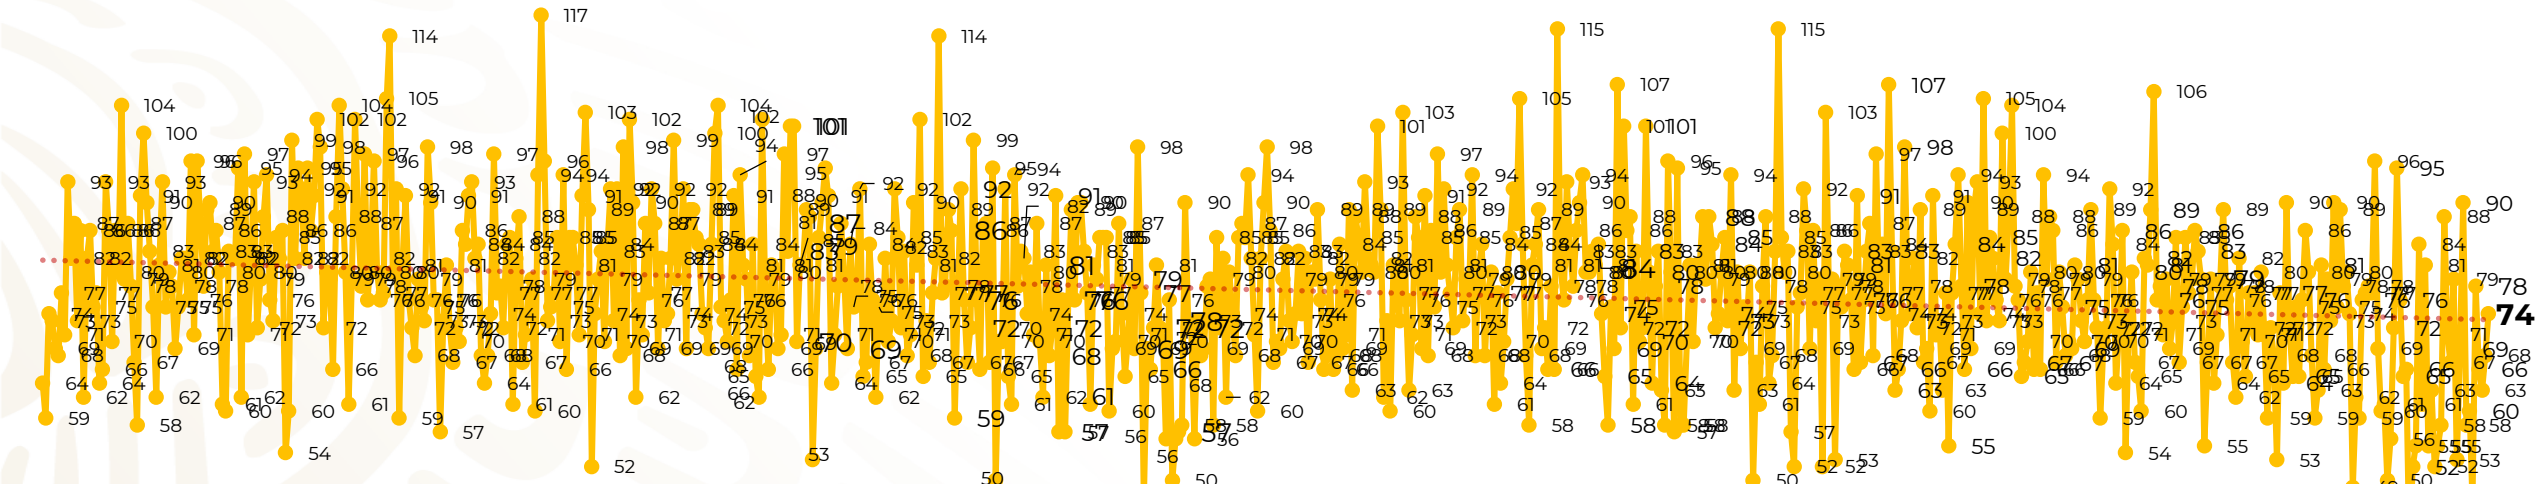

Víctimas reportadas por delito de homicidio (Fiscalías Estatales y Dependencias Federales)

Entidades	Febrero 14
Aguascalientes	1
Baja California	4
Baja California Sur	0
Campeche	0
Chiapas	1
Chihuahua	1
Ciudad de México	1
Coahuila	1
Colima	0
Durango	0
Estado de México	6
Guanajuato	5
Guerrero	1
Hidalgo	0
Jalisco	5
Michoacán	23

Entidades	Febrero 14
Morelos	3
Nayarit	0
Nuevo León	0
Oaxaca	1
Puebla	7
Querétaro	1
Quintana Roo	1
San Luis Potosí	1
Sinaloa	3
Sonora	2
Tabasco	0
Tamaulipas	0
Tlaxcala	0
Veracruz	3
Yucatán	0
Zacatecas	3
Total	74

Víctimas reportadas por delito de homicidio (Fiscalías Estatales y Dependencias Federales)

HOMICIDIOS DOLOSOS TENDENCIA MENSUAL (víctimas)

Mes	Víctimas	Promedio Diario	Días	Mes	Víctimas	Promedio Diario	Días	Mes	Víctimas	Promedio Diario	Días	Mes	Víctimas	Promedio Diario	Días	Mes	Víctimas	Promedio Diario	Días
Ago-19	2,469	79.6	31	Mar-20	2,585	83.4	31	Oct-20	2,429	78.3	31	May-21	2,462	79.4	31	Dic-21	2,274	73.3	31
Sep-19	2,386	79.5	30	Abr-20	2,492	83.1	30	Nov-20	2,303	76.7	30	Jun-21	2,251	75.0	30	Ene-22	2,061	66.5	31
Oct-19	2,356	76.0	31	May-20	2,423	78.2	31	Dic-20	2,194	70.8	31	Jul-21	2,381	76.8	31	Feb-22	943	67.3	14
Nov-19	2,370	79.0	30	Jun-20	2,413	80.4	30	Ene-21	2,379	76.7	31	Ago-21	2,414	77.9	31				
Dic-19	2,444	78.8	31	Jul-20	2,519	81.2	31	Feb-21	2,206	78.7	28	Sep-21	2,405	80.2	30				
Ene-20	2,376	76.6	31	Ago-20	2,524	81.4	31	Mar-21	2,444	78.8	31	Oct-21	2,332	75.2	31				
Feb-20	2,352	81.1	29	Sep-20	2,315	77.1	30	Abr-21	2,370	79.0	30	Nov-21	2,242	74.7	30				