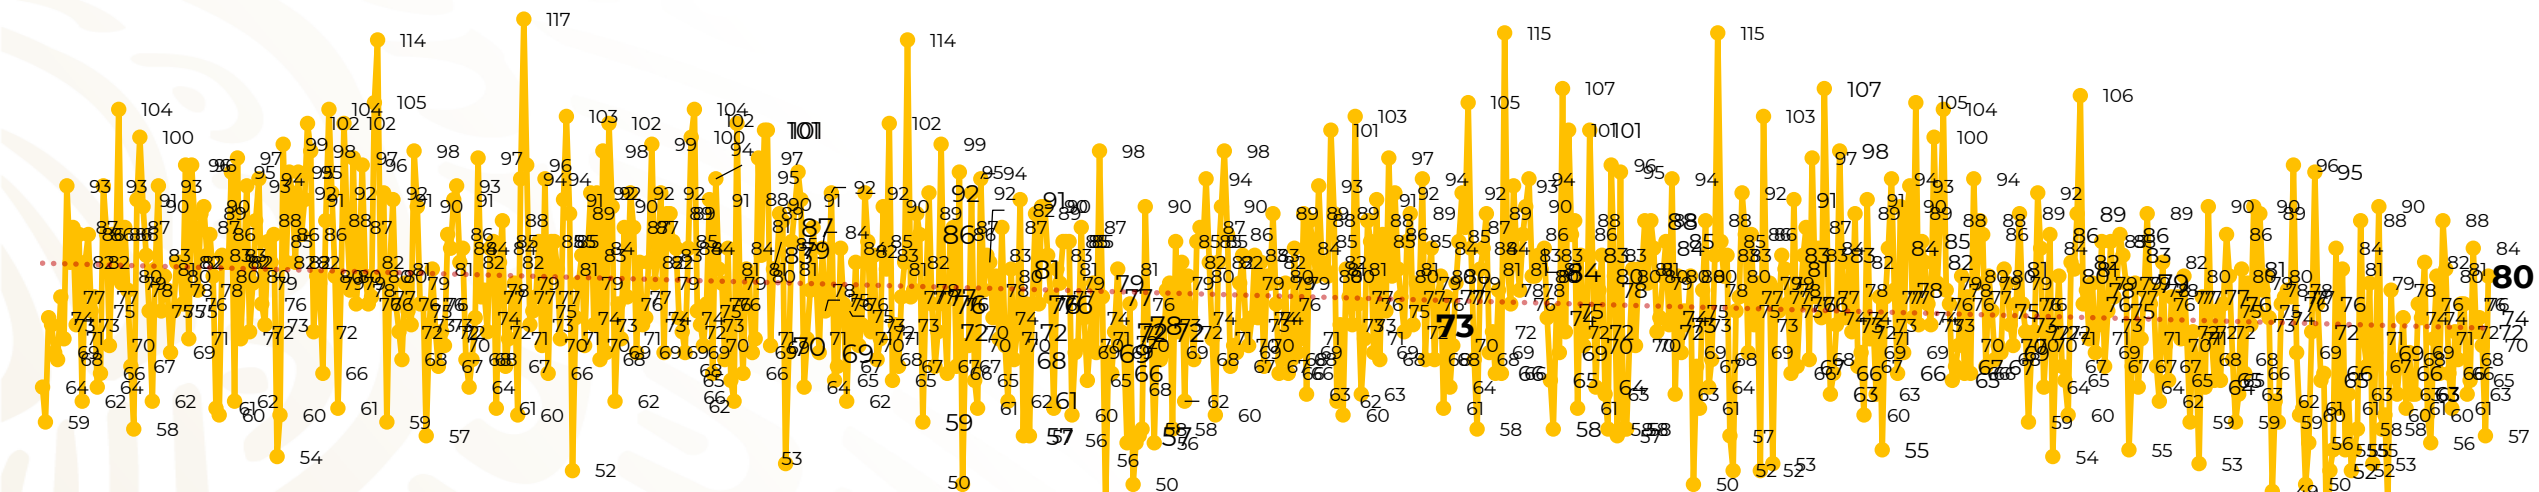

Víctimas reportadas por delito de homicidio (Fiscalías Estatales y Dependencias Federales)

Entidades	Marzo 14
Aguascalientes	0
Baja California	7
Baja California Sur	0
Campeche	0
Chiapas	0
Chihuahua	1
Ciudad de México	4
Coahuila	0
Colima	0
Durango	1
Estado de México	11
Guanajuato	7
Guerrero	5
Hidalgo	4
Jalisco	3
Michoacán	10

Entidades	Marzo 14
Morelos	6
Nayarit	0
Nuevo León	2
Oaxaca	2
Puebla	3
Querétaro	0
Quintana Roo	3
San Luis Potosí	4
Sinaloa	1
Sonora	1
Tabasco	1
Tamaulipas	1
Tlaxcala	0
Veracruz	1
Yucatán	0
Zacatecas	2
Total	80

Víctimas reportadas por delito de homicidio (Fiscalías Estatales y Dependencias Federales)

HOMICIDIOS DOLOSOS TENDENCIA MENSUAL (víctimas)

Mes	Víctimas	Promedio Diario	Días	Mes	Víctimas	Promedio Diario	Días	Mes	Víctimas	Promedio Diario	Días	Mes	Víctimas	Promedio Diario	Días	Mes	Víctimas	Promedio Diario	Días
Ago-19	2,469	79.6	31	Mar-20	2,585	83.4	31	Oct-20	2,429	78.3	31	May-21	2,462	79.4	31	Dic-21	2,274	73.3	31
Sep-19	2,386	79.5	30	Abr-20	2,492	83.1	30	Nov-20	2,303	76.7	30	Jun-21	2,251	75.0	30	Ene-22	2,061	66.5	31
Oct-19	2,356	76.0	31	May-20	2,423	78.2	31	Dic-20	2,194	70.8	31	Jul-21	2,381	76.8	31	Feb-22	1,933	69.0	28
Nov-19	2,370	79.0	30	Jun-20	2,413	80.4	30	Ene-21	2,379	76.7	31	Ago-21	2,414	77.9	31	Mar-22	984	70.3	14
Dic-19	2,444	78.8	31	Jul-20	2,519	81.2	31	Feb-21	2,206	78.7	28	Sep-21	2,405	80.2	30				
Ene-20	2,376	76.6	31	Ago-20	2,524	81.4	31	Mar-21	2,444	78.8	31	Oct-21	2,332	75.2	31				
Feb-20	2,352	81.1	29	Sep-20	2,315	77.1	30	Abr-21	2,370	79.0	30	Nov-21	2,242	74.7	30				

01-ene. 15-ene. 29-ene. 12-feb. 26-feb. 11-mar. 25-mar. 08-abr. 22-abr. 06-may. 20-may. 03-jun. 17-jun. 01-jul. 15-jul. 29-jul. 12-ago. 26-ago. 09-sep. 23-sep. 07-oct. 21-oct. 04-nov. 18-nov. 02-dic. 16-dic. 30-dic. 13-ene. 27-ene. 10-feb. 24-feb. 10-mar. 24-mar. 07-abr. 21-abr. 05-may. 19-may. 02-jun. 16-jun. 30-jun. 14-jul. 28-jul. 11-ago. 25-ago. 08-sep. 22-sep. 06-oct. 20-oct. 03-nov. 17-nov. 01-dic. 15-dic. 29-dic. 12-ene. 26-ene. 09-feb. 23-feb. 09-mar.