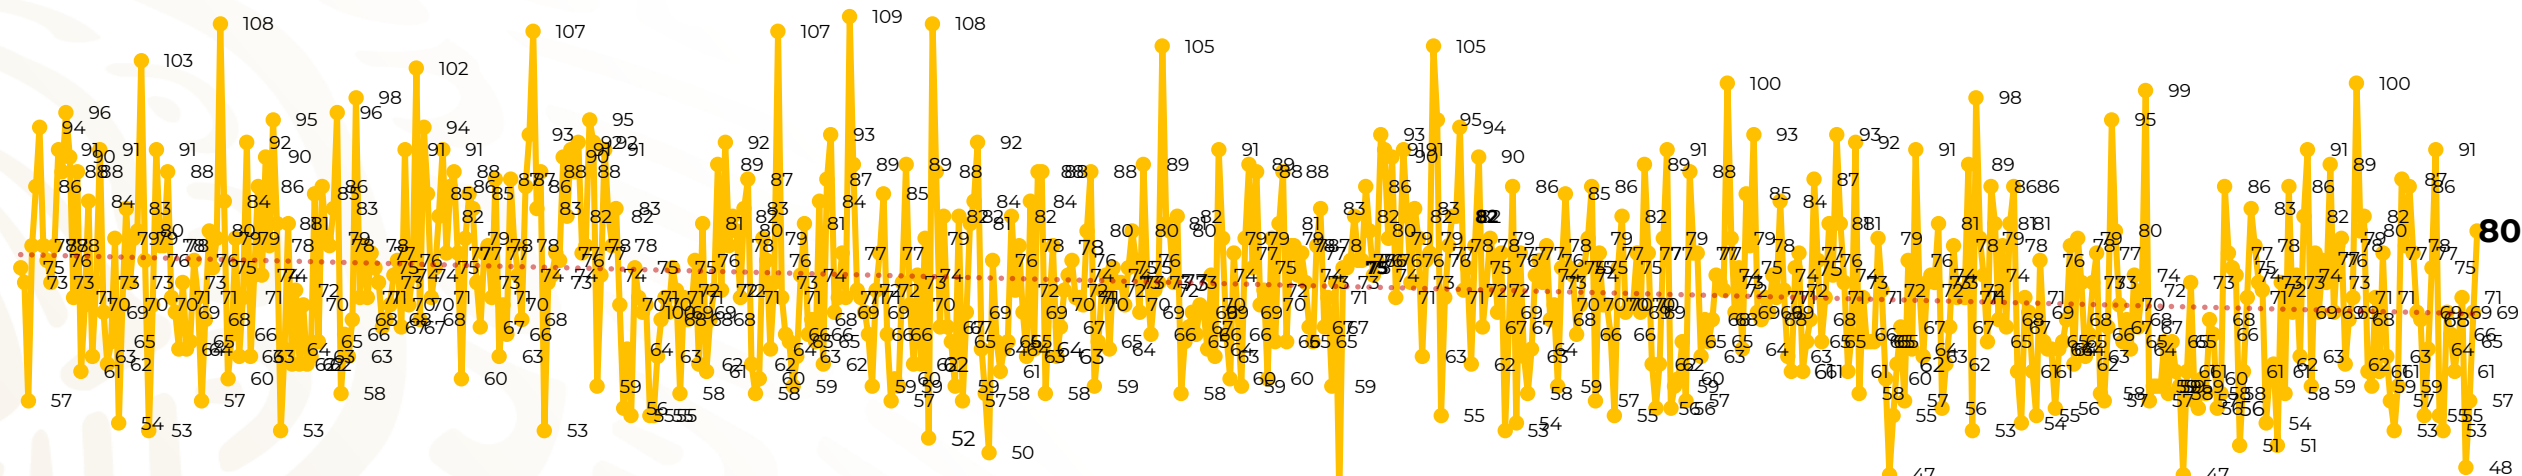

Víctimas reportadas por delito de homicidio (Fiscalías Estatales y Dependencias Federales)

Entidades	Marzo 14
Aguascalientes	1
Baja California	0
Baja California Sur	0
Campeche	0
Chiapas	2
Chihuahua	2
Ciudad de México	1
Coahuila	0
Colima	0
Durango	0
Estado de México	7
Guanajuato	11
Guerrero	3
Hidalgo	0
Jalisco	8
Michoacán	6

Entidades	Marzo 14
Morelos	5
Nayarit	0
Nuevo León	5
Oaxaca	4
Puebla	4
Querétaro	0
Quintana Roo	1
San Luis Potosí	5
Sinaloa	1
Sonora	4
Tabasco	0
Tamaulipas	1
Tlaxcala	0
Veracruz	5
Yucatán	0
Zacatecas	4
Total	80

Víctimas reportadas por delito de homicidio (Fiscalías Estatales y Dependencias Federales)

HOMICIDIOS DOLOSOS TENDENCIA MENSUAL (víctimas)

Mes	Víctimas	Promedio Diario	Días	Mes	Víctimas	Promedio Diario	Días	Mes	Víctimas	Promedio Diario	Días	Mes	Víctimas	Promedio Diario	Días	Mes	Víctimas	Promedio Diario	Días
May-21	2,462	79.4	31	Dic-21	2,274	73.3	31	Jul-22	2,331	75.1	31	Feb-23	1,987	70.9	28	Sep-23	2,196	73.2	30
Jun-21	2,251	75.0	30	Ene-22	2,061	66.5	31	Ago-22	2,304	74.3	31	Mar-23	2,283	73.6	31	Oct-23	2,148	69.2	31
Jul-21	2,381	76.8	31	Feb-22	1,933	69.0	28	Sep-22	2,329	77.6	30	Abr-23	2,159	71.9	30	Nov-23	2,101	70.0	30
Ago-21	2,414	77.9	31	Mar-22	2,241	72.3	31	Oct-22	2,481	80.0	31	May-23	2,350	75.8	31	Dic-23	2,051	66.2	31
Sep-21	2,405	80.2	30	Abr-22	2,131	71.0	30	Nov-22	2,071	69.0	30	Jun-23	2,303	76.7	30	Ene-24	2,127	68.6	31
Oct-21	2,332	75.2	31	May-22	2,472	79.7	31	Dic-22	2,277	73.4	31	Jul-23	2,204	71.0	31	Feb-24	2,022	72.2	28
Nov-21	2,242	74.7	30	Jun-22	2,289	76.3	30	Ene-23	2,303	74.3	31	Ago-23	2,216	71.4	31	Mar-24	924	66.0	14