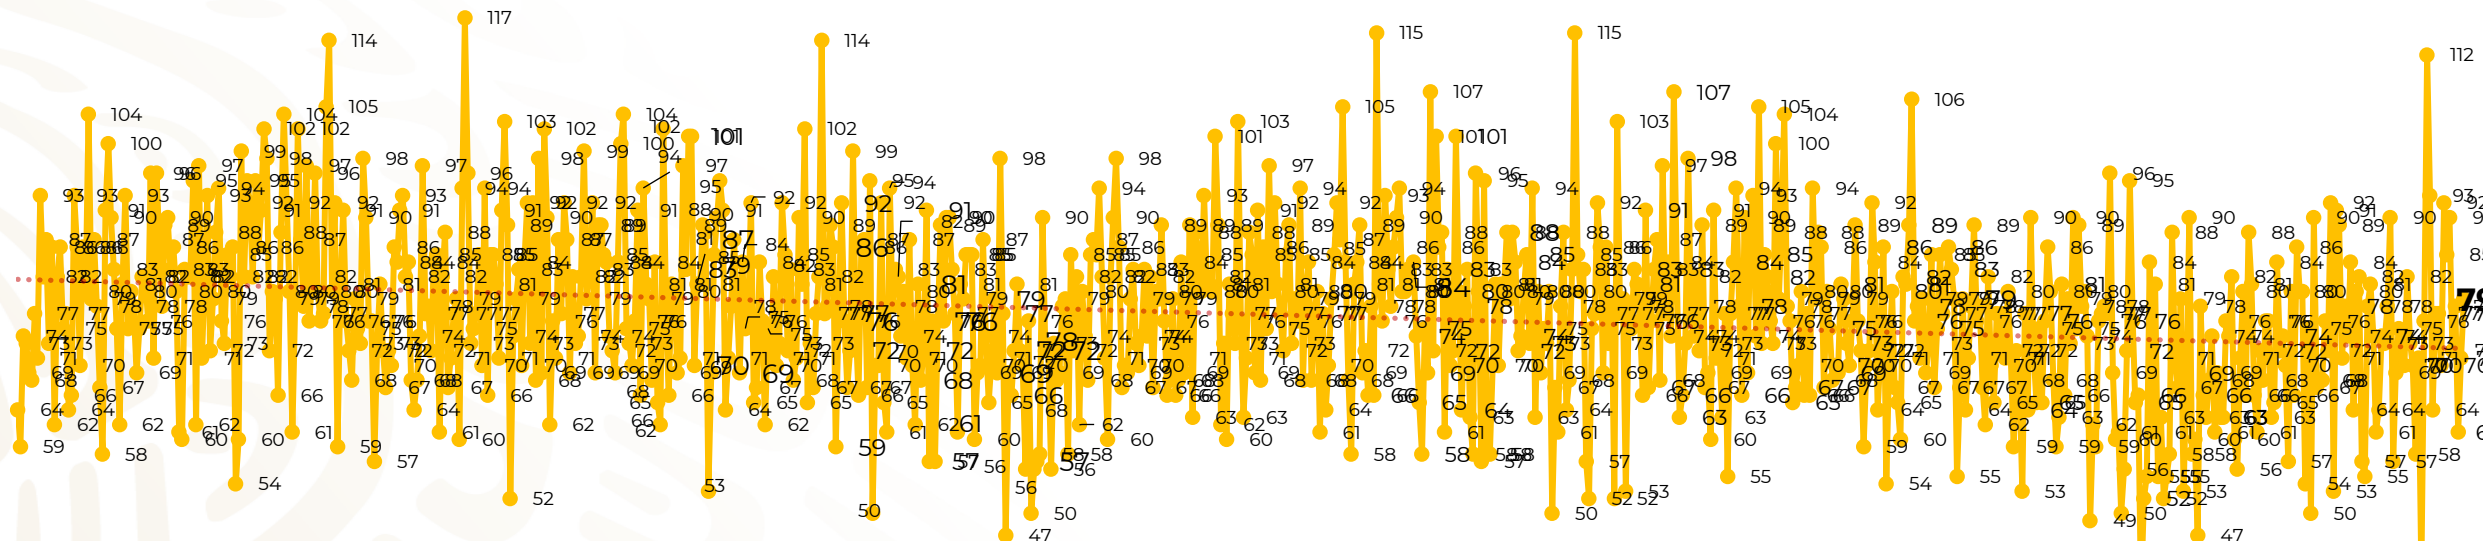

Víctimas reportadas por delito de homicidio (Fiscalías Estatales y Dependencias Federales)

Entidades	Mayo 14
Aguascalientes	0
Baja California	4
Baja California Sur	0
Campeche	0
Chiapas	0
Chihuahua	0
Ciudad de México	1
Coahuila	0
Colima	1
Durango	1
Estado de México	10
Guanajuato	4
Guerrero	2
Hidalgo	3
Jalisco	7
Michoacán	11

Entidades	Mayo 14
Morelos	9
Nayarit	0
Nuevo León	4
Oaxaca	6
Puebla	1
Querétaro	0
Quintana Roo	3
San Luis Potosí	0
Sinaloa	3
Sonora	5
Tabasco	1
Tamaulipas	0
Tlaxcala	0
Veracruz	1
Yucatán	0
Zacatecas	2
Total	79

Víctimas reportadas por delito de homicidio (Fiscalías Estatales y Dependencias Federales)

HOMICIDIOS DOLOSOS TENDENCIA MENSUAL (víctimas)

Mes	Víctimas	Promedio Diario	Días	Mes	Víctimas	Promedio Diario	Días	Mes	Víctimas	Promedio Diario	Días	Mes	Víctimas	Promedio Diario	Días	Mes	Víctimas	Promedio Diario	Días
Ago-19	2,469	79.6	31	Mar-20	2,585	83.4	31	Oct-20	2,429	78.3	31	May-21	2,462	79.4	31	Dic-21	2,274	73.3	31
Sep-19	2,386	79.5	30	Abr-20	2,492	83.1	30	Nov-20	2,303	76.7	30	Jun-21	2,251	75.0	30	Ene-22	2,061	66.5	31
Oct-19	2,356	76.0	31	May-20	2,423	78.2	31	Dic-20	2,194	70.8	31	Jul-21	2,381	76.8	31	Feb-22	1,933	69.0	28
Nov-19	2,370	79.0	30	Jun-20	2,413	80.4	30	Ene-21	2,379	76.7	31	Ago-21	2,414	77.9	31	Mar-22	2,241	72.3	31
Dic-19	2,444	78.8	31	Jul-20	2,519	81.2	31	Feb-21	2,206	78.7	28	Sep-21	2,405	80.2	30	Abr-22	2,131	71.0	30
Ene-20	2,376	76.6	31	Ago-20	2,524	81.4	31	Mar-21	2,444	78.8	31	Oct-21	2,332	75.2	31	May-22	1,121	80.0	14
Feb-20	2,352	81.1	29	Sep-20	2,315	77.1	30	Abr-21	2,370	79.0	30	Nov-21	2,242	74.7	30				