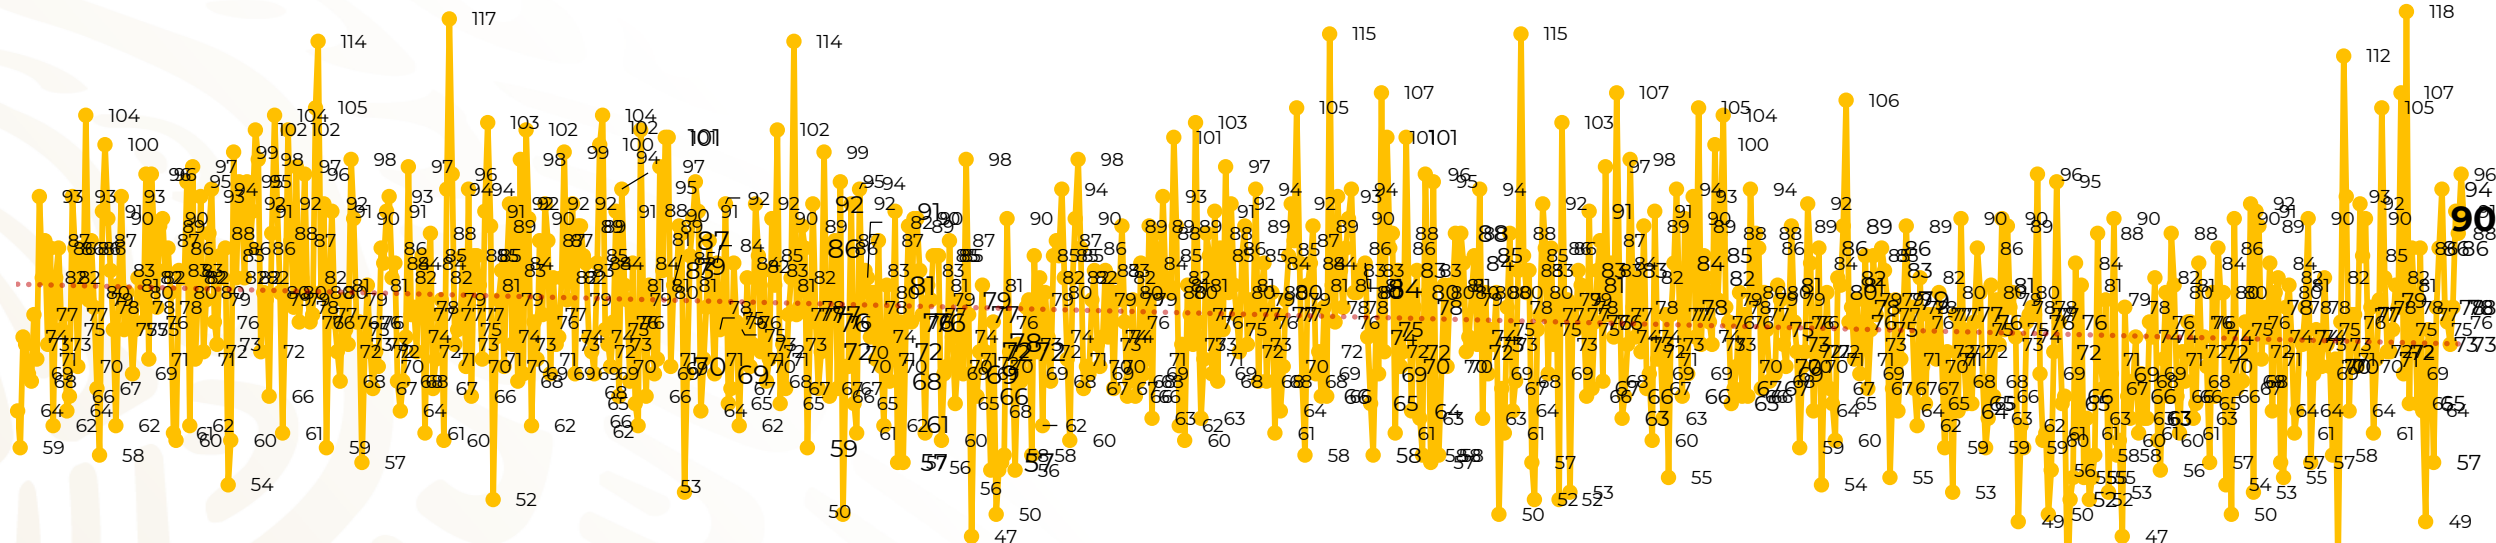

Víctimas reportadas por delito de homicidio (Fiscalías Estatales y Dependencias Federales)

Entidades	Junio 14
Aguascalientes	0
Baja California	4
Baja California Sur	0
Campeche	0
Chiapas	0
Chihuahua	7
Ciudad de México	1
Coahuila	0
Colima	0
Durango	0
Estado de México	13
Guanajuato	9
Guerrero	4
Hidalgo	1
Jalisco	2
Michoacán	10

Entidades	Junio 14
Morelos	3
Nayarit	3
Nuevo León	14
Oaxaca	5
Puebla	0
Querétaro	0
Quintana Roo	3
San Luis Potosí	2
Sinaloa	1
Sonora	3
Tabasco	0
Tamaulipas	0
Tlaxcala	1
Veracruz	1
Yucatán	0
Zacatecas	3
Total	90

Víctimas reportadas por delito de homicidio (Fiscalías Estatales y Dependencias Federales)

HOMICIDIOS DOLOSOS TENDENCIA MENSUAL (víctimas)

Mes	Víctimas	Promedio Diario	Días	Mes	Víctimas	Promedio Diario	Días	Mes	Víctimas	Promedio Diario	Días	Mes	Víctimas	Promedio Diario	Días	Mes	Víctimas	Promedio Diario	Días
Ago-19	2,469	79.6	31	Mar-20	2,585	83.4	31	Oct-20	2,429	78.3	31	May-21	2,462	79.4	31	Dic-21	2,274	73.3	31
Sep-19	2,386	79.5	30	Abr-20	2,492	83.1	30	Nov-20	2,303	76.7	30	Jun-21	2,251	75.0	30	Ene-22	2,061	66.5	31
Oct-19	2,356	76.0	31	May-20	2,423	78.2	31	Dic-20	2,194	70.8	31	Jul-21	2,381	76.8	31	Feb-22	1,933	69.0	28
Nov-19	2,370	79.0	30	Jun-20	2,413	80.4	30	Ene-21	2,379	76.7	31	Ago-21	2,414	77.9	31	Mar-22	2,241	72.3	31
Dic-19	2,444	78.8	31	Jul-20	2,519	81.2	31	Feb-21	2,206	78.7	28	Sep-21	2,405	80.2	30	Abr-22	2,131	71.0	30
Ene-20	2,376	76.6	31	Ago-20	2,524	81.4	31	Mar-21	2,444	78.8	31	Oct-21	2,332	75.2	31	May-22	2,472	79.7	31
Feb-20	2,352	81.1	29	Sep-20	2,315	77.1	30	Abr-21	2,370	79.0	30	Nov-21	2,242	74.7	30	Jun-22	1,133	80.9	14