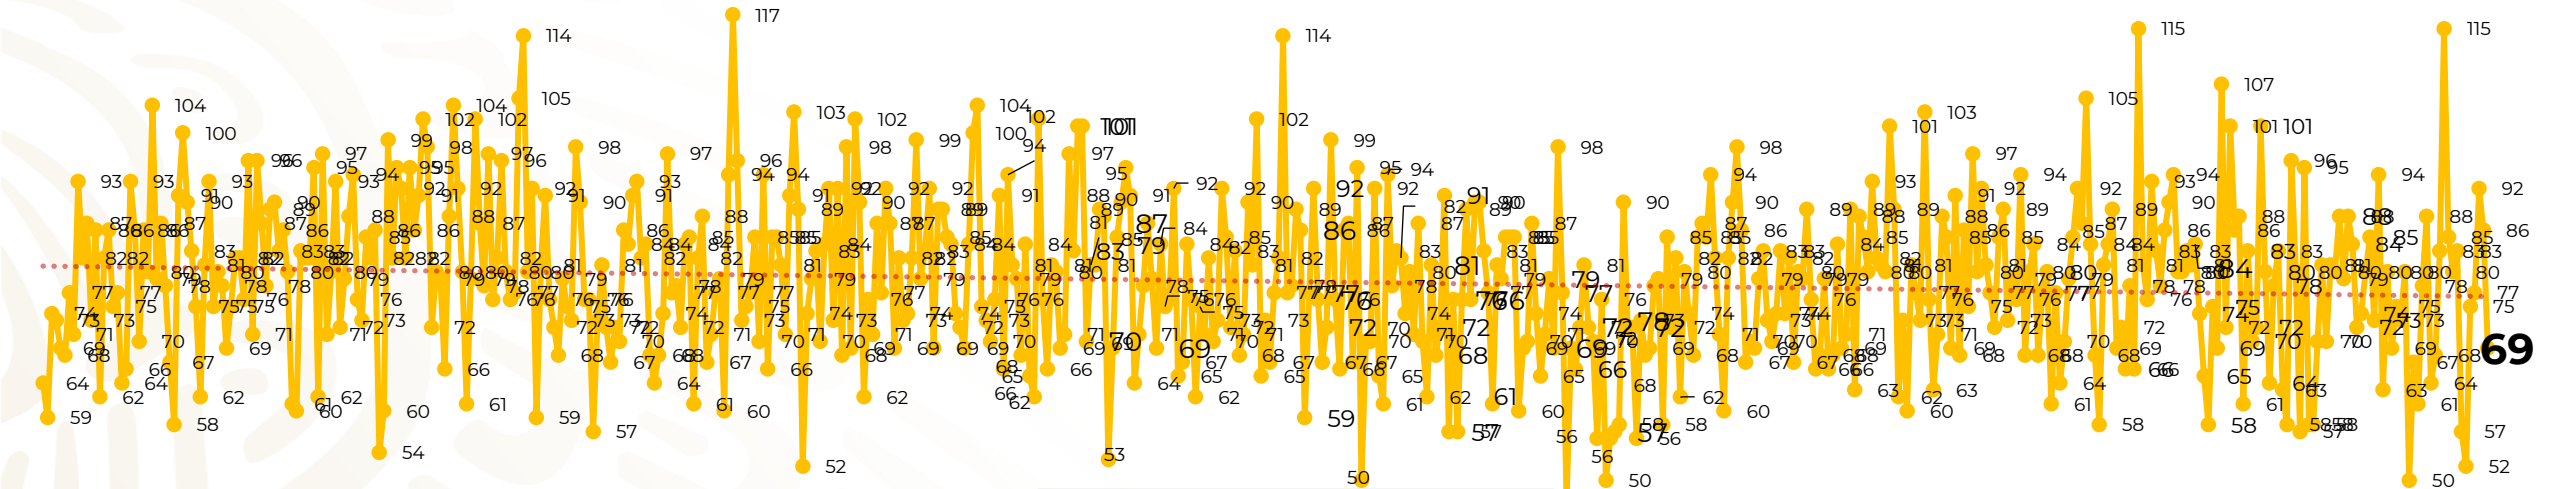

Víctimas reportadas por delito de homicidio (Fiscalías Estatales y Dependencias Federales)

Entidades	Julio 14
Aguascalientes	0
Baja California	3
Baja California Sur	0
Campeche	0
Chiapas	3
Chihuahua	3
Ciudad de México	4
Coahuila	0
Colima	1
Durango	0
Estado de México	9
Guanajuato	11
Guerrero	3
Hidalgo	0
Jalisco	3
Michoacán	10

Entidades	Julio 14
Morelos	1
Nayarit	0
Nuevo León	2
Oaxaca	2
Puebla	0
Querétaro	0
Quintana Roo	1
San Luis Potosí	0
Sinaloa	3
Sonora	5
Tabasco	0
Tamaulipas	0
Tlaxcala	0
Veracruz	1
Yucatán	2
Zacatecas	2
Total	69

Víctimas reportadas por delito de homicidio (Fiscalías Estatales y Dependencias Federales)

HOMICIDIOS DOLOSOS TENDENCIA MENSUAL (víctimas)

Mes	Víctimas	Promedio Diario	Días	Mes	Víctimas	Promedio Diario	Días	Mes	Víctimas	Promedio Diario	Días	Mes	Víctimas	Promedio Diario	Días	Mes	Víctimas	Promedio Diario	Días
Dic-18 ¹	2,153	79.7	27	Ago-19	2,469	79.6	31	Mar-20	2,585	83.4	31	Oct-20	2,429	78.3	31	May-21	2,462	79.4	31
Ene-19	2,326	75.0	31	Sep-19	2,386	79.5	30	Abr-20	2,492	83.1	30	Nov-20	2,303	76.7	30	Jun-21	2,251	75.0	30
Feb-19	2,326	83.1	28	Oct-19	2,356	76.0	31	May-20	2,423	78.2	31	Dic-20	2,194	70.8	31	Jul-21	1,086	77.6	14
Mar-19	2,404	77.5	31	Nov-19	2,370	79.0	30	Jun-20	2,413	80.4	30	Ene-21	2,379	76.7	31				
Abr-19	2,227	74.2	30	Dic-19	2,444	78.8	31	Jul-20	2,519	81.2	31	Feb-21	2,206	78.7	28				
May-19	2,384	76.9	31	Ene-20	2,376	76.6	31	Ago-20	2,524	81.4	31	Mar-21	2,444	78.8	31				
Jun-19	2,543	84.8	30	Feb-20	2,352	81.1	29	Sep-20	2,315	77.1	30	Abr-21	2,370	79.0	30				
Jul-19	2,414	77.8	31																