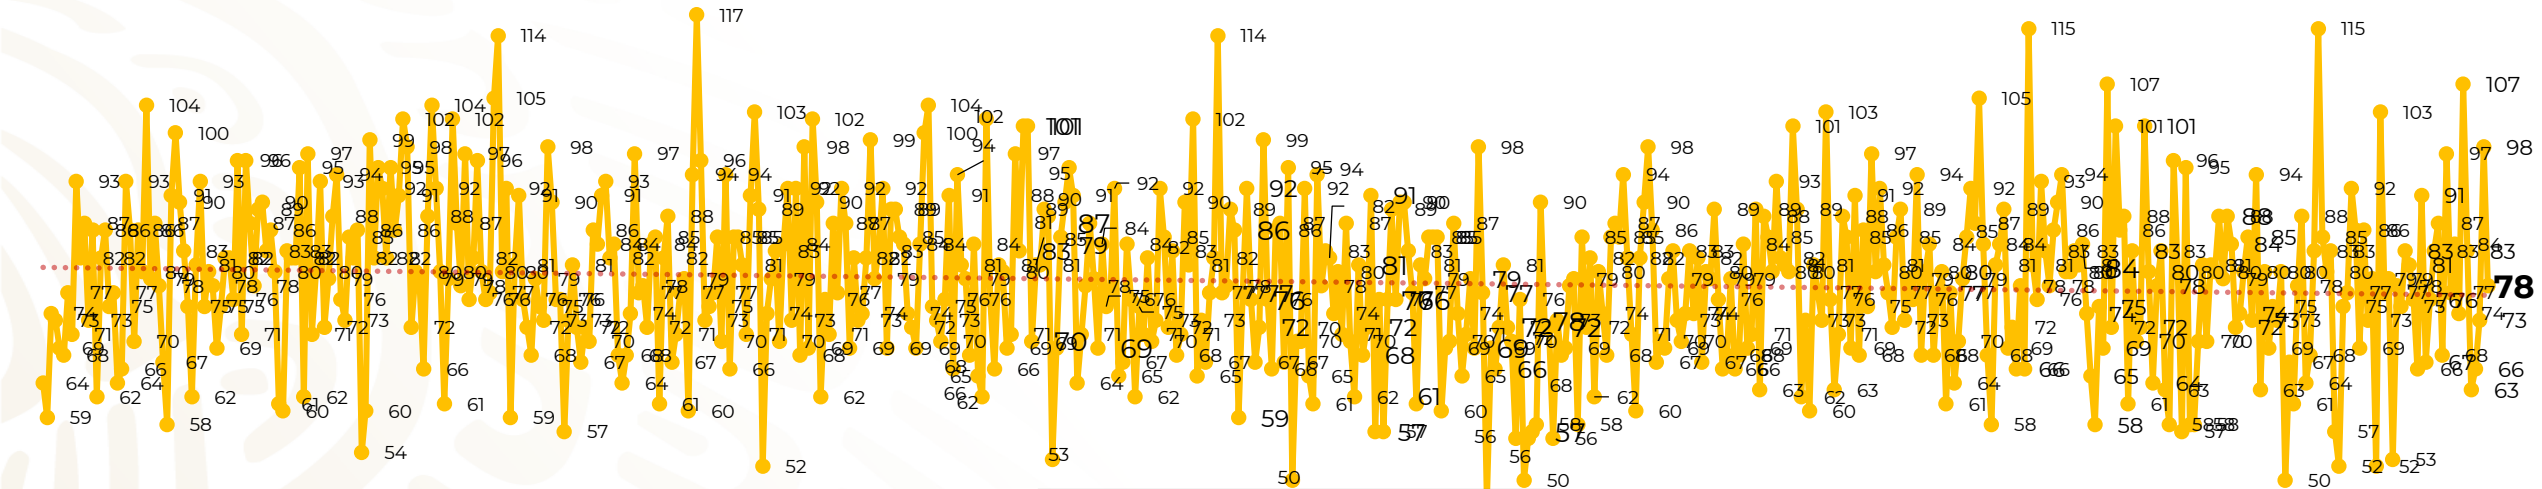

Víctimas reportadas por delito de homicidio (Fiscalías Estatales y Dependencias Federales)

Entidades	Agosto 14
Aguascalientes	0
Baja California	4
Baja California Sur	0
Campeche	0
Chiapas	1
Chihuahua	2
Ciudad de México	3
Coahuila	0
Colima	0
Durango	1
Estado de México	8
Guanajuato	7
Guerrero	5
Hidalgo	0
Jalisco	6
Michoacán	9

Entidades	Agosto 14
Morelos	3
Nayarit	0
Nuevo León	5
Oaxaca	0
Puebla	0
Querétaro	0
Quintana Roo	0
San Luis Potosí	2
Sinaloa	4
Sonora	4
Tabasco	6
Tamaulipas	0
Tlaxcala	0
Veracruz	1
Yucatán	1
Zacatecas	6
Total	78

Víctimas reportadas por delito de homicidio (Fiscalías Estatales y Dependencias Federales)

HOMICIDIOS DOLOSOS TENDENCIA MENSUAL (víctimas)

Mes	Víctimas	Promedio Diario	Días	Mes	Víctimas	Promedio Diario	Días	Mes	Víctimas	Promedio Diario	Días	Mes	Víctimas	Promedio Diario	Días	Mes	Víctimas	Promedio Diario	Días
Dic-18 ¹	2,153	79.7	27	Ago-19	2,469	79.6	31	Mar-20	2,585	83.4	31	Oct-20	2,429	78.3	31	May-21	2,462	79.4	31
Ene-19	2,326	75.0	31	Sep-19	2,386	79.5	30	Abr-20	2,492	83.1	30	Nov-20	2,303	76.7	30	Jun-21	2,251	75.0	30
Feb-19	2,326	83.1	28	Oct-19	2,356	76.0	31	May-20	2,423	78.2	31	Dic-20	2,194	70.8	31	Jul-21	2,381	76.8	31
Mar-19	2,404	77.5	31	Nov-19	2,370	79.0	30	Jun-20	2,413	80.4	30	Ene-21	2,379	76.7	31	Ago-21	1,138	81.3	14
Abr-19	2,227	74.2	30	Dic-19	2,444	78.8	31	Jul-20	2,519	81.2	31	Feb-21	2,206	78.7	28				
May-19	2,384	76.9	31	Ene-20	2,376	76.6	31	Ago-20	2,524	81.4	31	Mar-21	2,444	78.8	31				
Jun-19	2,543	84.8	30	Feb-20	2,352	81.1	29	Sep-20	2,315	77.1	30	Abr-21	2,370	79.0	30				
Jul-19	2,414	77.8	31																