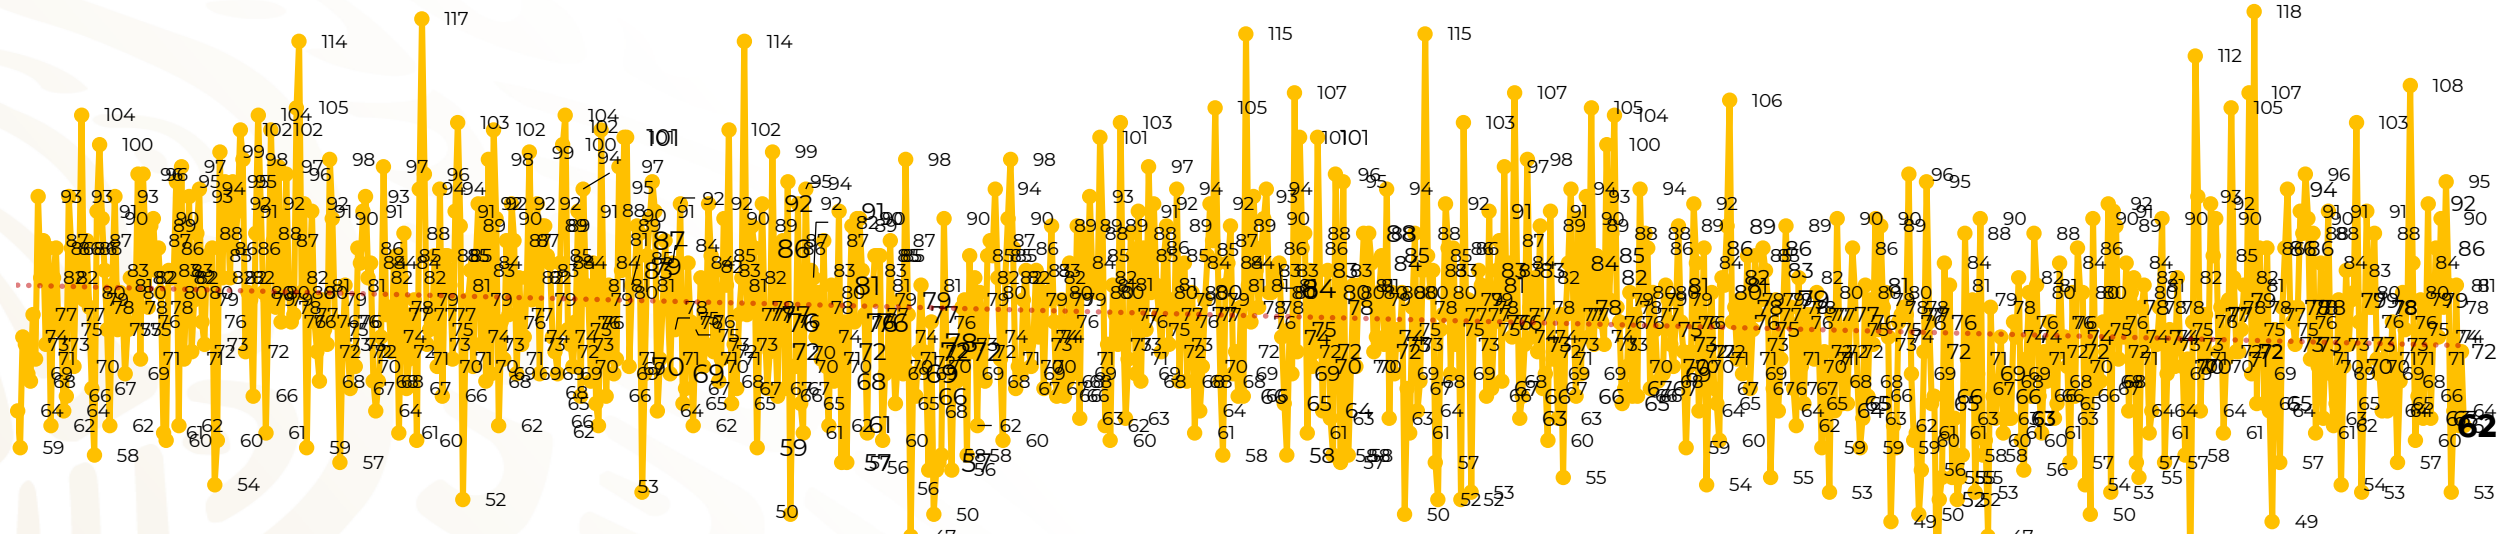

## Víctimas reportadas por delito de homicidio (Fiscalías Estatales y Dependencias Federales)

Entidades	Agosto 14
Aguascalientes	0
Baja California	1
Baja California Sur	0
Campeche	0
Chiapas	0
Chihuahua	5
Ciudad de México	0
Coahuila	1
Colima	1
Durango	0
<b>Estado de México</b>	<b>7</b>
Guanajuato	3
Guerrero	4
Hidalgo	0
Jalisco	1
<b>Michoacán</b>	<b>6</b>

Entidades	Agosto 14
Morelos	3
Nayarit	0
Nuevo León	2
<b>Oaxaca</b>	<b>8</b>
Puebla	2
Querétaro	0
Quintana Roo	3
San Luis Potosí	3
Sinaloa	0
Sonora	5
Tabasco	1
Tamaulipas	0
Tlaxcala	0
Veracruz	4
Yucatán	0
Zacatecas	2
<b>Total</b>	<b>62</b>

## HOMICIDIOS DOLOSOS TENDENCIA MENSUAL (víctimas)

Mes	Víctimas	Promedio Diario	Días	Mes	Víctimas	Promedio Diario	Días	Mes	Víctimas	Promedio Diario	Días	Mes	Víctimas	Promedio Diario	Días	Mes	Víctimas	Promedio Diario	Días
Mar-20	2,585	83.4	31	Oct-20	2,429	78.3	31	May-21	2,462	79.4	31	Dic-21	2,274	73.3	31	Jul-22	2,331	75.1	31
Abr-20	2,492	83.1	30	Nov-20	2,303	76.7	30	Jun-21	2,251	75.0	30	Ene-22	2,061	66.5	31	Ago-22	1,035	74.0	14
May-20	2,423	78.2	31	Dic-20	2,194	70.8	31	Jul-21	2,381	76.8	31	Feb-22	1,933	69.0	28	Mar-22	2,241	72.3	31
Jun-20	2,413	80.4	30	Ene-21	2,379	76.7	31	Ago-21	2,414	77.9	31	Mar-22	2,241	72.3	31	Abr-22	2,131	71.0	30
Jul-20	2,519	81.2	31	Feb-21	2,206	78.7	28	Sep-21	2,405	80.2	30	Abr-22	2,131	71.0	30	May-22	2,472	79.7	31
Ago-20	2,524	81.4	31	Mar-21	2,444	78.8	31	Oct-21	2,332	75.2	31	May-22	2,472	79.7	31	Jun-22	2,289	76.3	30
Sep-20	2,315	77.1	30	Abr-21	2,370	79.0	30	Nov-21	2,242	74.7	30	Jun-22	2,289	76.3	30				