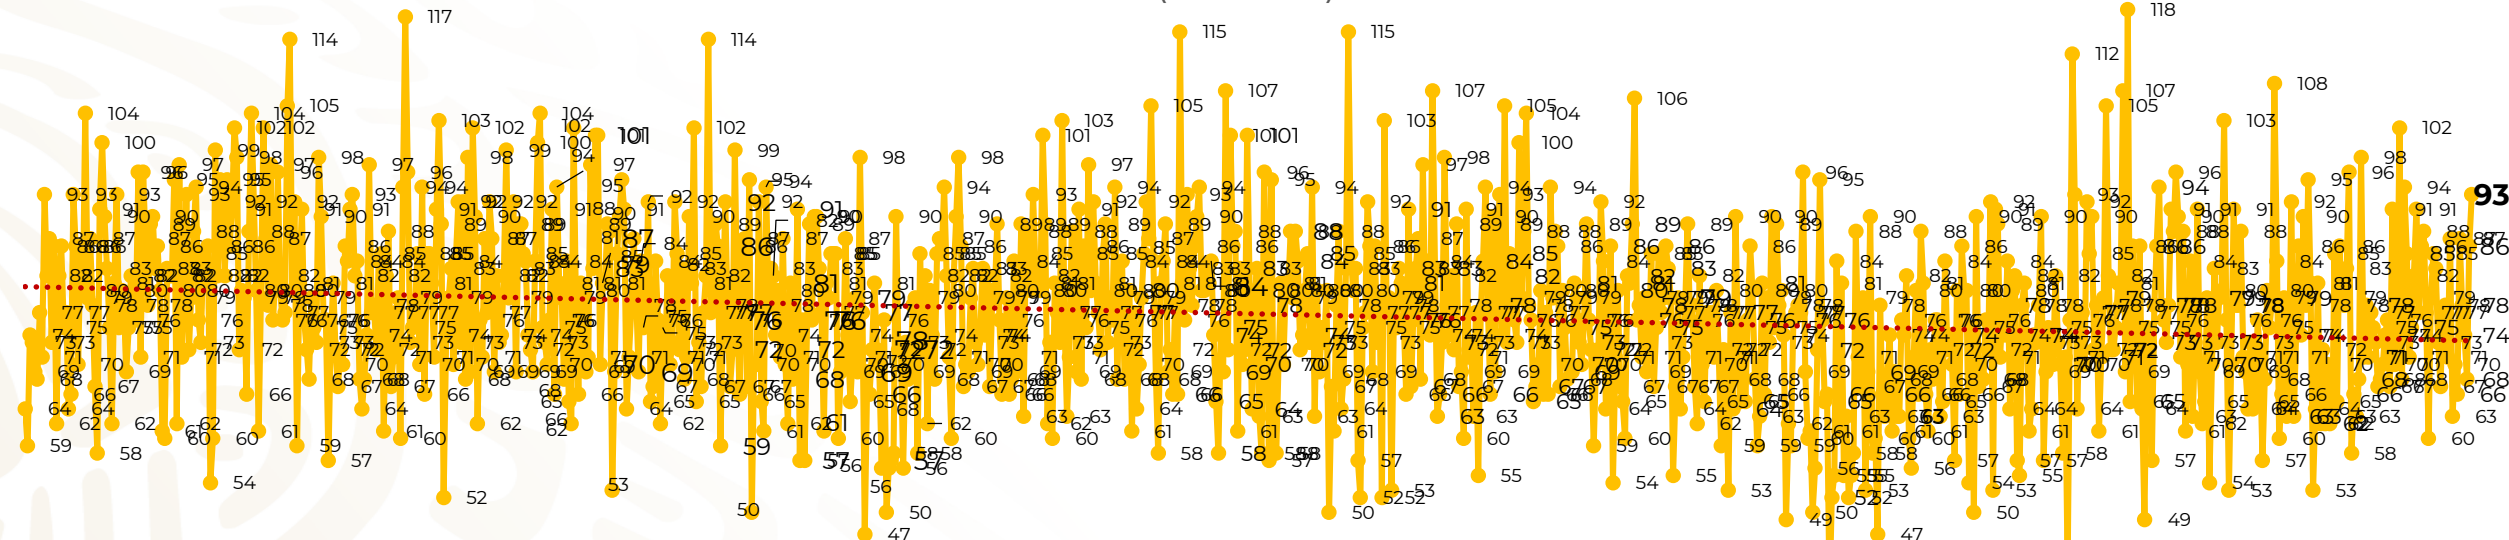

Víctimas reportadas por delito de homicidio (Fiscalías Estatales y Dependencias Federales)

Entidades	Octubre 14
Aguascalientes	0
Baja California	4
Baja California Sur	0
Campeche	1
Chiapas	0
Chihuahua	7
Ciudad de México	0
Coahuila	1
Colima	5
Durango	0
Estado de México	8
Guanajuato	7
Guerrero	3
Hidalgo	1
Jalisco	14
Michoacán	8

Entidades	Octubre 14
Morelos	3
Nayarit	0
Nuevo León	12
Oaxaca	2
Puebla	1
Querétaro	0
Quintana Roo	4
San Luis Potosí	2
Sinaloa	1
Sonora	2
Tabasco	0
Tamaulipas	1
Tlaxcala	0
Veracruz	3
Yucatán	0
Zacatecas	3
Total	93

Víctimas reportadas por delito de homicidio (Fiscalías Estatales y Dependencias Federales)

HOMICIDIOS DOLOSOS TENDENCIA MENSUAL (víctimas)

Mes	Víctimas	Promedio Diario	Días	Mes	Víctimas	Promedio Diario	Días	Mes	Víctimas	Promedio Diario	Días	Mes	Víctimas	Promedio Diario	Días	Mes ²	Víctimas	Promedio Diario	Días
Mar-20	2,585	83.4	31	Oct-20	2,429	78.3	31	May-21	2,462	79.4	31	Dic-21	2,274	73.3	31	Jul-22	2,331	75.1	31
Abr-20	2,492	83.1	30	Nov-20	2,303	76.7	30	Jun-21	2,251	75.0	30	Ene-22	2,061	66.5	31	Ago-22	2,304	74.3	31
May-20	2,423	78.2	31	Dic-20	2,194	70.8	31	Jul-21	2,381	76.8	31	Feb-22	1,933	69.0	28	Sep-22	2,329	77.6	30
Jun-20	2,413	80.4	30	Ene-21	2,379	76.7	31	Ago-21	2,414	77.9	31	Mar-22	2,241	72.3	31	Oct-22	1,065	76.1	14
Jul-20	2,519	81.2	31	Feb-21	2,206	78.7	28	Sep-21	2,405	80.2	30	Abr-22	2,131	71.0	30				
Ago-20	2,524	81.4	31	Mar-21	2,444	78.8	31	Oct-21	2,332	75.2	31	May-22	2,472	79.7	31				
Sep-20	2,315	77.1	30	Abr-21	2,370	79.0	30	Nov-21	2,242	74.7	30	Jun-22	2,289	76.3	30				