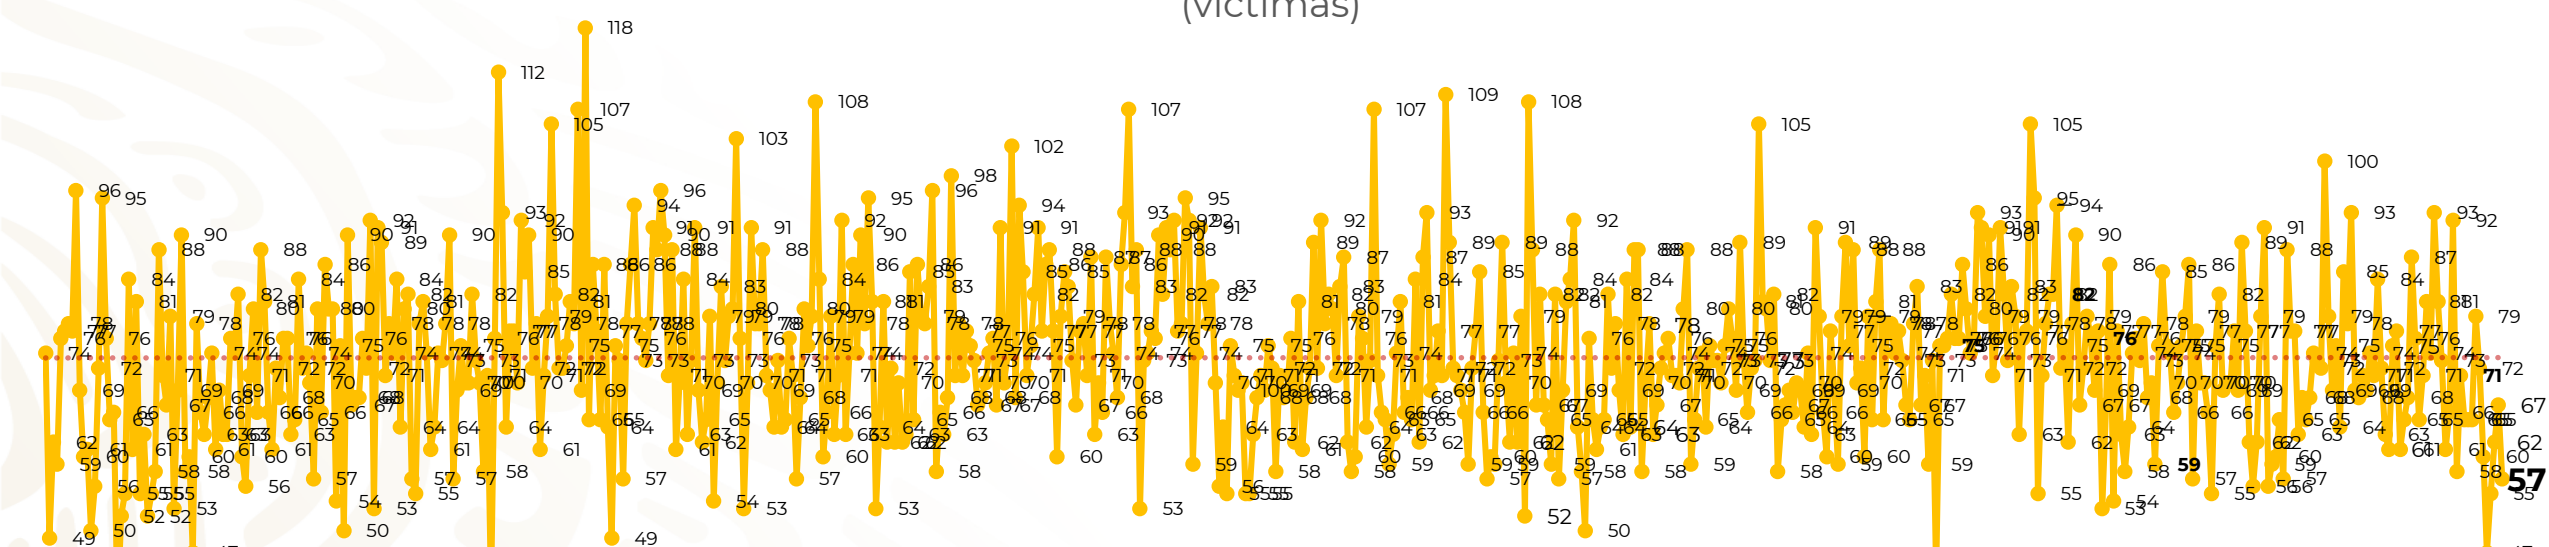

Víctimas reportadas por delito de homicidio (Fiscalías Estatales y Dependencias Federales)

Entidades	Octubre 14
Aguascalientes	0
Baja California	4
Baja California Sur	0
Campeche	0
Chiapas	6
Chihuahua	1
Ciudad de México	3
Coahuila	0
Colima	2
Durango	0
Estado de México	4
Guanajuato	6
Guerrero	1
Hidalgo	1
Jalisco	1
Michoacán	3

Entidades	Octubre 14
Morelos	7
Nayarit	0
Nuevo León	6
Oaxaca	2
Puebla	1
Querétaro	0
Quintana Roo	3
San Luis Potosí	2
Sinaloa	0
Sonora	0
Tabasco	0
Tamaulipas	0
Tlaxcala	0
Veracruz	3
Yucatán	0
Zacatecas	1
Total	57

Víctimas reportadas por delito de homicidio (Fiscalías Estatales y Dependencias Federales)

HOMICIDIOS DOLOSOS TENDENCIA MENSUAL (víctimas)

Mes	Víctimas	Promedio Diario	Días	Mes	Víctimas	Promedio Diario	Días	Mes	Víctimas	Promedio Diario	Días	Mes	Víctimas	Promedio Diario	Días	Mes	Víctimas	Promedio Diario	Días
May-21	2,462	79.4	31	Dic-21	2,274	73.3	31	Jul-22	2,331	75.1	31	Feb-23	1,987	70.9	28	Sep-23	2,196	73.2	30
Jun-21	2,251	75.0	30	Ene-22	2,061	66.5	31	Ago-22	2,304	74.3	31	Mar-23	2,283	73.6	31	Oct-23	915	65.3	14
Jul-21	2,381	76.8	31	Feb-22	1,933	69.0	28	Sep-22	2,329	77.6	30	Abr-23	2,159	71.9	30				
Ago-21	2,414	77.9	31	Mar-22	2,241	72.3	31	Oct-22	2,481	80.0	31	May-23	2,350	75.8	31				
Sep-21	2,405	80.2	30	Abr-22	2,131	71.0	30	Nov-22	2,071	69.0	30	Jun-23	2,303	76.7	30				
Oct-21	2,332	75.2	31	May-22	2,472	79.7	31	Dic-22	2,277	73.4	31	Jul-23	2,204	71.0	31				
Nov-21	2,242	74.7	30	Jun-22	2,289	76.3	30	Ene-23	2,303	74.3	31	Ago-23	2,216	71.4	31				