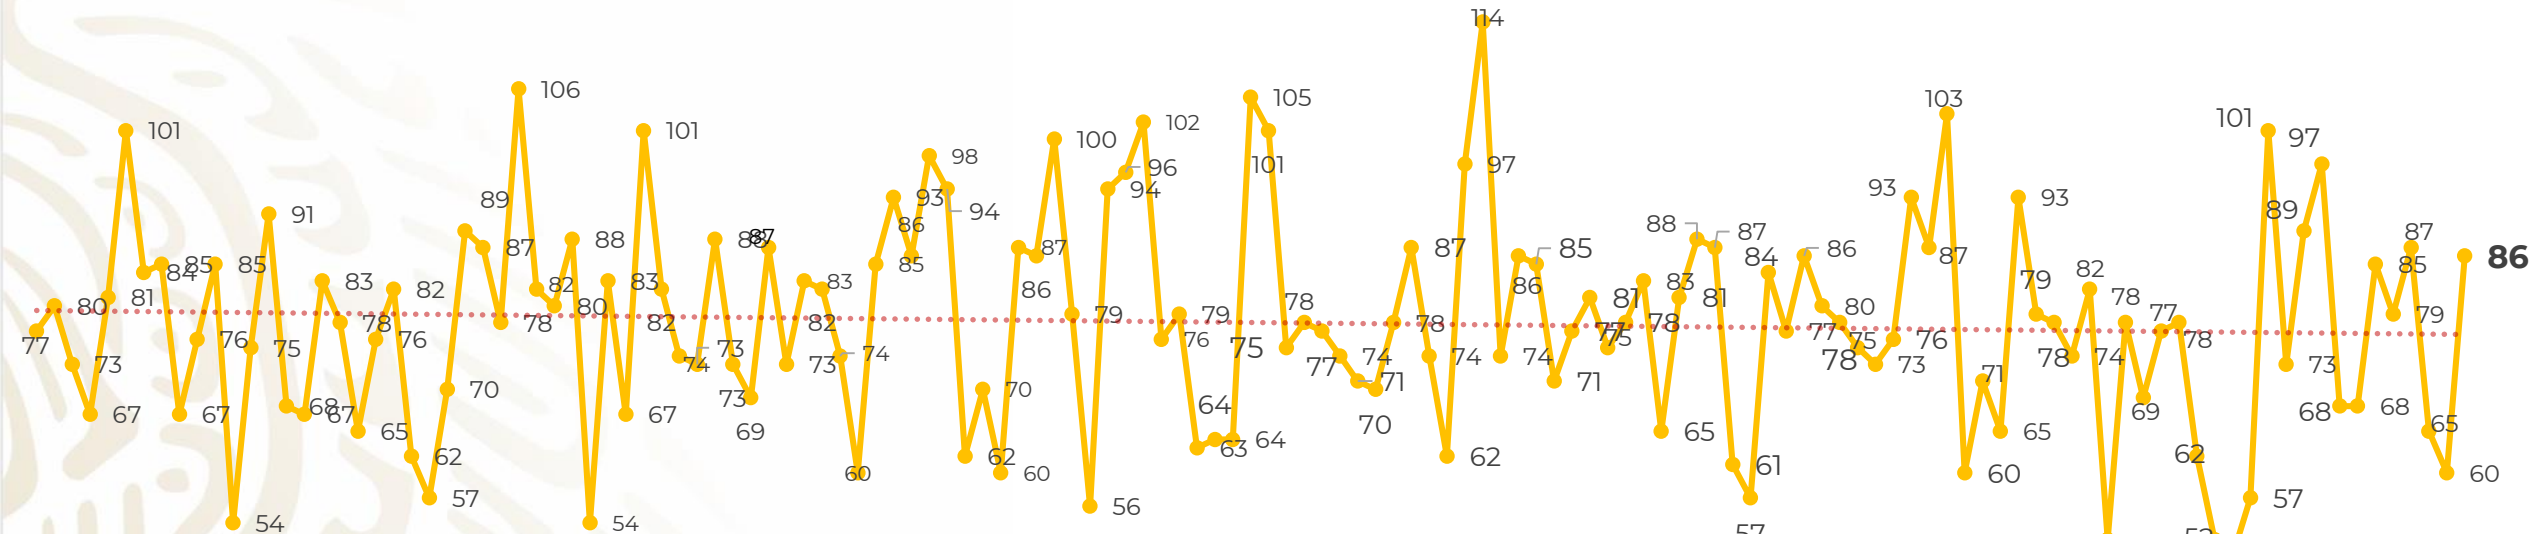

Víctimas reportadas por delito de homicidio (Fiscalías Estatales y Dependencias Federales)

Entidades	Noviembre 14
Aguascalientes	0
Baja California	8
Baja California Sur	0
Campeche	0
Chiapas	2
Chihuahua	12
Ciudad de México	5
Coahuila	0
Colima	2
Durango	0
Estado de México	5
Guanajuato	10
Guerrero	3
Hidalgo	5
Jalisco	2
Michoacán	7

Víctimas reportadas por delito de homicidio (Fiscalías Estatales y Dependencias Federales)

HOMICIDIOS DOLOSOS TENDENCIA MENSUAL (víctimas)

Mes	Víctimas	Promedio Diario	Días
dic-18 ¹	2,153	79.7	27
ene-19	2,326	75.0	31
feb-19	2,326	83.1	28
mar-19	2,404	77.5	31
abr-19	2,227	74.2	30
may-19	2,384	76.9	31
jun-19	2,543	84.8	30

Mes	Víctimas	Promedio Diario	Días
Jul-19	2,414	77.8	31
Ago-19	2,469	79.6	31
Sep-19	2,386	79.5	30
Oct-19	2,356	76.0	31
Nov-19	1,065	76.1	14

01-jul 03-jul 05-jul 07-jul 09-jul 11-jul 13-jul 15-jul 17-jul 19-jul 21-jul 23-jul 25-jul 27-jul 29-jul 31-jul 02-ago 04-ago 06-ago 08-ago 10-ago 12-ago 14-ago 16-ago 18-ago 20-ago 22-ago 24-ago 26-ago 28-ago 30-ago 01-sep 03-sep 05-sep 07-sep 09-sep 11-sep 13-sep 15-sep 17-sep 19-sep 21-sep 23-sep 25-sep 27-sep 29-sep 01-oct 03-oct 05-oct 07-oct 09-oct 11-oct 13-oct 15-oct 17-oct 19-oct 21-oct 23-oct 25-oct 27-oct 29-oct 31-oct 02-nov 04-nov 06-nov 08-nov 10-nov 12-nov 14-nov