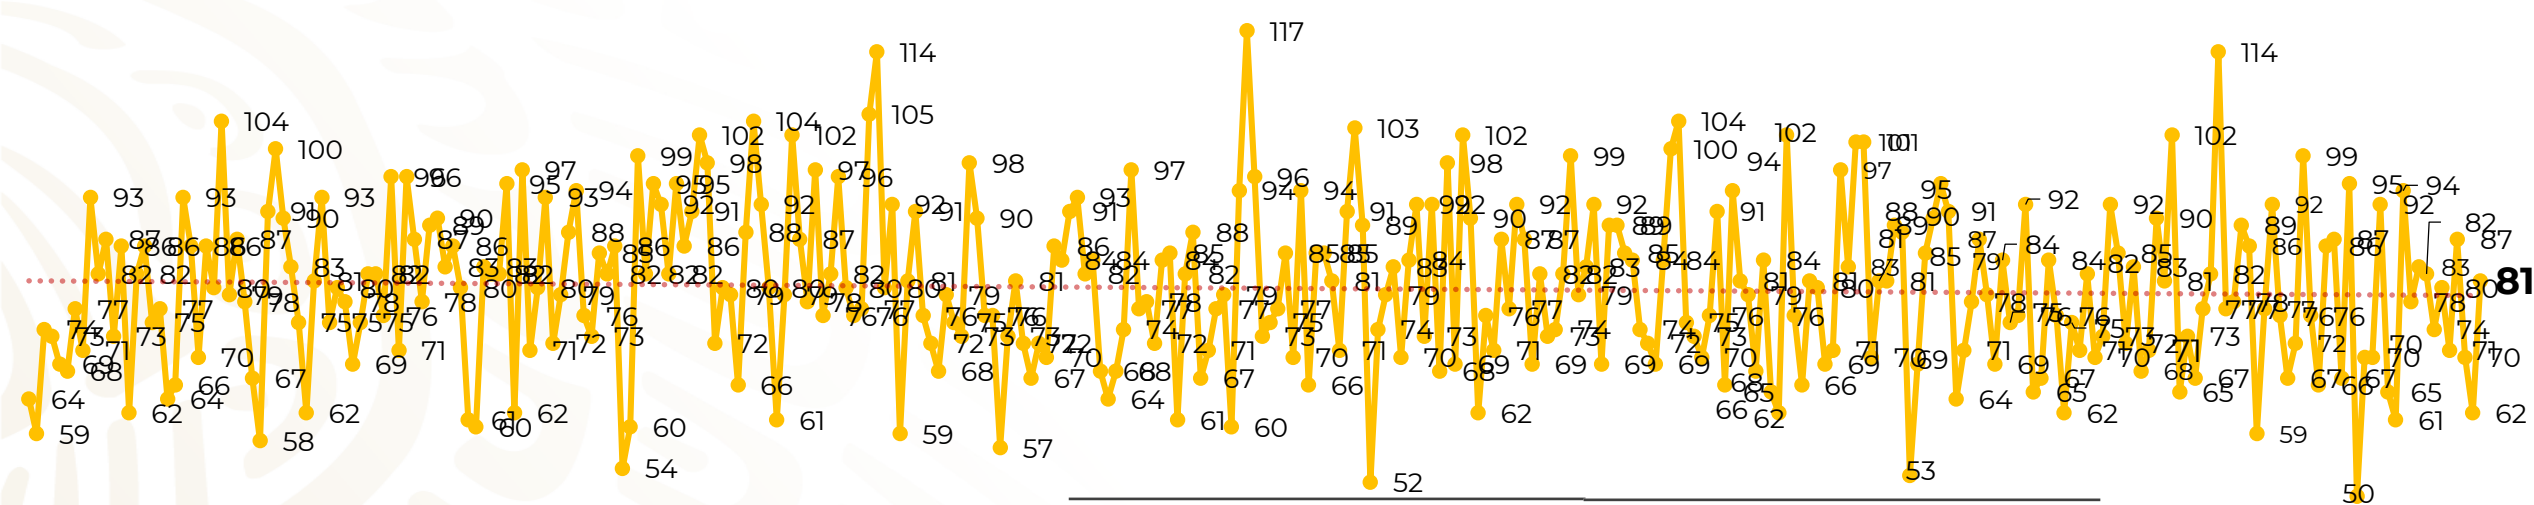

## Víctimas reportadas por delito de homicidio (Fiscalías Estatales y Dependencias Federales)

Entidades	Noviembre 14
Aguascalientes	0
<b>Baja California</b>	<b>7</b>
Baja California Sur	0
Campeche	0
Chiapas	1
Chihuahua	5
<b>Ciudad de México</b>	<b>7</b>
Coahuila	0
Colima	2
Durango	1
<b>Estado de México</b>	<b>10</b>
<b>Guanajuato</b>	<b>13</b>
Guerrero	3
Hidalgo	0
Jalisco	4
Michoacán	2

Entidades	Noviembre 14
Morelos	1
Nayarit	0
Nuevo León	3
Oaxaca	1
Puebla	5
Querétaro	0
Quintana Roo	3
San Luis Potosí	1
Sinaloa	1
Sonora	0
Tabasco	2
Tamaulipas	1
Tlaxcala	0
Veracruz	2
Yucatán	0
Zacatecas	6
<b>Total</b>	<b>81</b>

# Víctimas reportadas por delito de homicidio (Fiscalías Estatales y Dependencias Federales)

## HOMICIDIOS DOLOSOS TENDENCIA MENSUAL (víctimas)

Mes	Víctimas	Promedio Diario	Días	Mes	Víctimas	Promedio Diario	Días	Mes	Víctimas	Promedio Diario	Días	Mes	Víctimas	Promedio Diario	Días
Dic-18 <sup>1</sup>	2,153	79.7	27	Ago-19	2,469	79.6	31	Mar-20	2,585	83.4	31	Oct-20	2,429	78.3	31
Ene-19	2,326	75.0	31	Sep-19	2,386	79.5	30	Abr-20	2,492	83.1	30	Nov-20	1,080	77.1	14
Feb-19	2,326	83.1	28	Oct-19	2,356	76.0	31	May-20	2,423	78.2	31				
Mar-19	2,404	77.5	31	Nov-19	2,370	79.0	30	Jun-20	2,413	80.4	30				
Abr-19	2,227	74.2	30	Dic-19	2,444	78.8	31	Jul-20	2,519	81.2	31				
May-19	2,384	76.9	31	Ene-20	2,376	76.6	31	Ago-20	2,524	81.4	31				
Jun-19	2,543	84.8	30	Feb-20	2,352	81.1	29	Sep-20	2,315	77.1	30				
Jul-19	2,414	77.8	31												