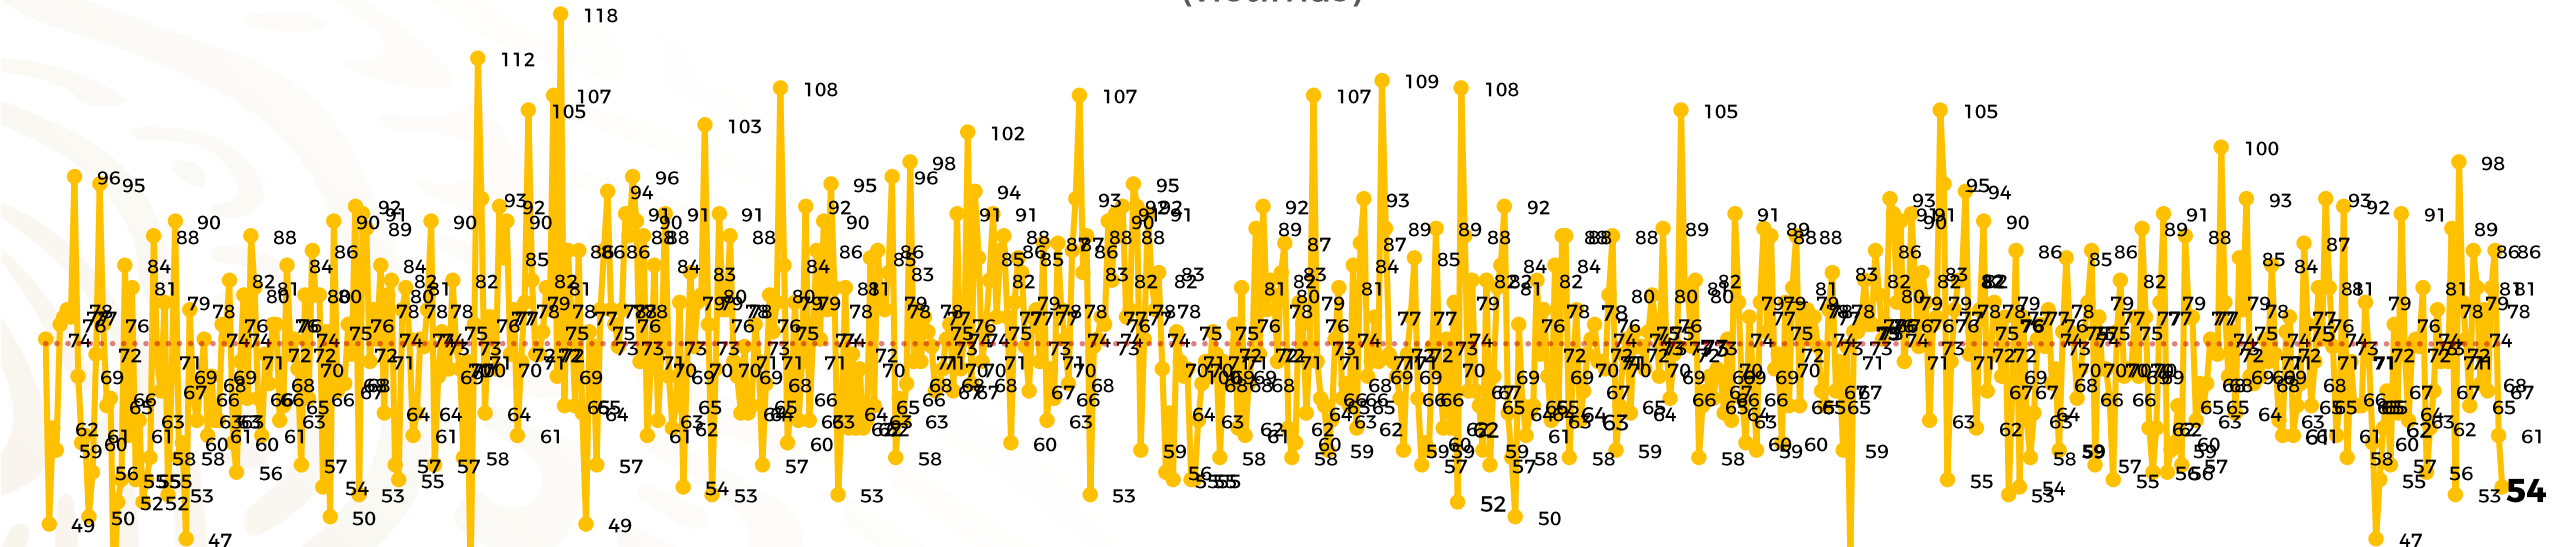

Víctimas reportadas por delito de homicidio (Fiscalías Estatales y Dependencias Federales)

Entidades	Noviembre 14
Aguascalientes	0
Baja California	5
Baja California Sur	0
Campeche	0
Chiapas	1
Chihuahua	0
Ciudad de México	2
Coahuila	0
Colima	0
Durango	0
Estado de México	8
Guanajuato	6
Guerrero	3
Hidalgo	0
Jalisco	1
Michoacán	3

Víctimas reportadas por delito de homicidio (Fiscalías Estatales y Dependencias Federales)

HOMICIDIOS DOLOSOS TENDENCIA MENSUAL (víctimas)

Mes	Víctimas	Promedio Diario	Días	Mes	Víctimas	Promedio Diario	Días	Mes	Víctimas	Promedio Diario	Días	Mes	Víctimas	Promedio Diario	Días	Mes	Víctimas	Promedio Diario	Días
May-21	2,462	79.4	31	Dic-21	2,274	73.3	31	Jul-22	2,331	75.1	31	Feb-23	1,987	70.9	28	Sep-23	2,196	73.2	30
Jun-21	2,251	75.0	30	Ene-22	2,061	66.5	31	Ago-22	2,304	74.3	31	Mar-23	2,283	73.6	31	Oct-23	2,148	69.2	31
Jul-21	2,381	76.8	31	Feb-22	1,933	69.0	28	Sep-22	2,329	77.6	30	Abr-23	2,159	71.9	30	Nov-23	1,031	73.6	14
Ago-21	2,414	77.9	31	Mar-22	2,241	72.3	31	Oct-22	2,481	80.0	31	May-23	2,350	75.8	31				
Sep-21	2,405	80.2	30	Abr-22	2,131	71.0	30	Nov-22	2,071	69.0	30	Jun-23	2,303	76.7	30				
Oct-21	2,332	75.2	31	May-22	2,472	79.7	31	Dic-22	2,277	73.4	31	Jul-23	2,204	71.0	31				
Nov-21	2,242	74.7	30	Jun-22	2,289	76.3	30	Ene-23	2,303	74.3	31	Ago-23	2,216	71.4	31				