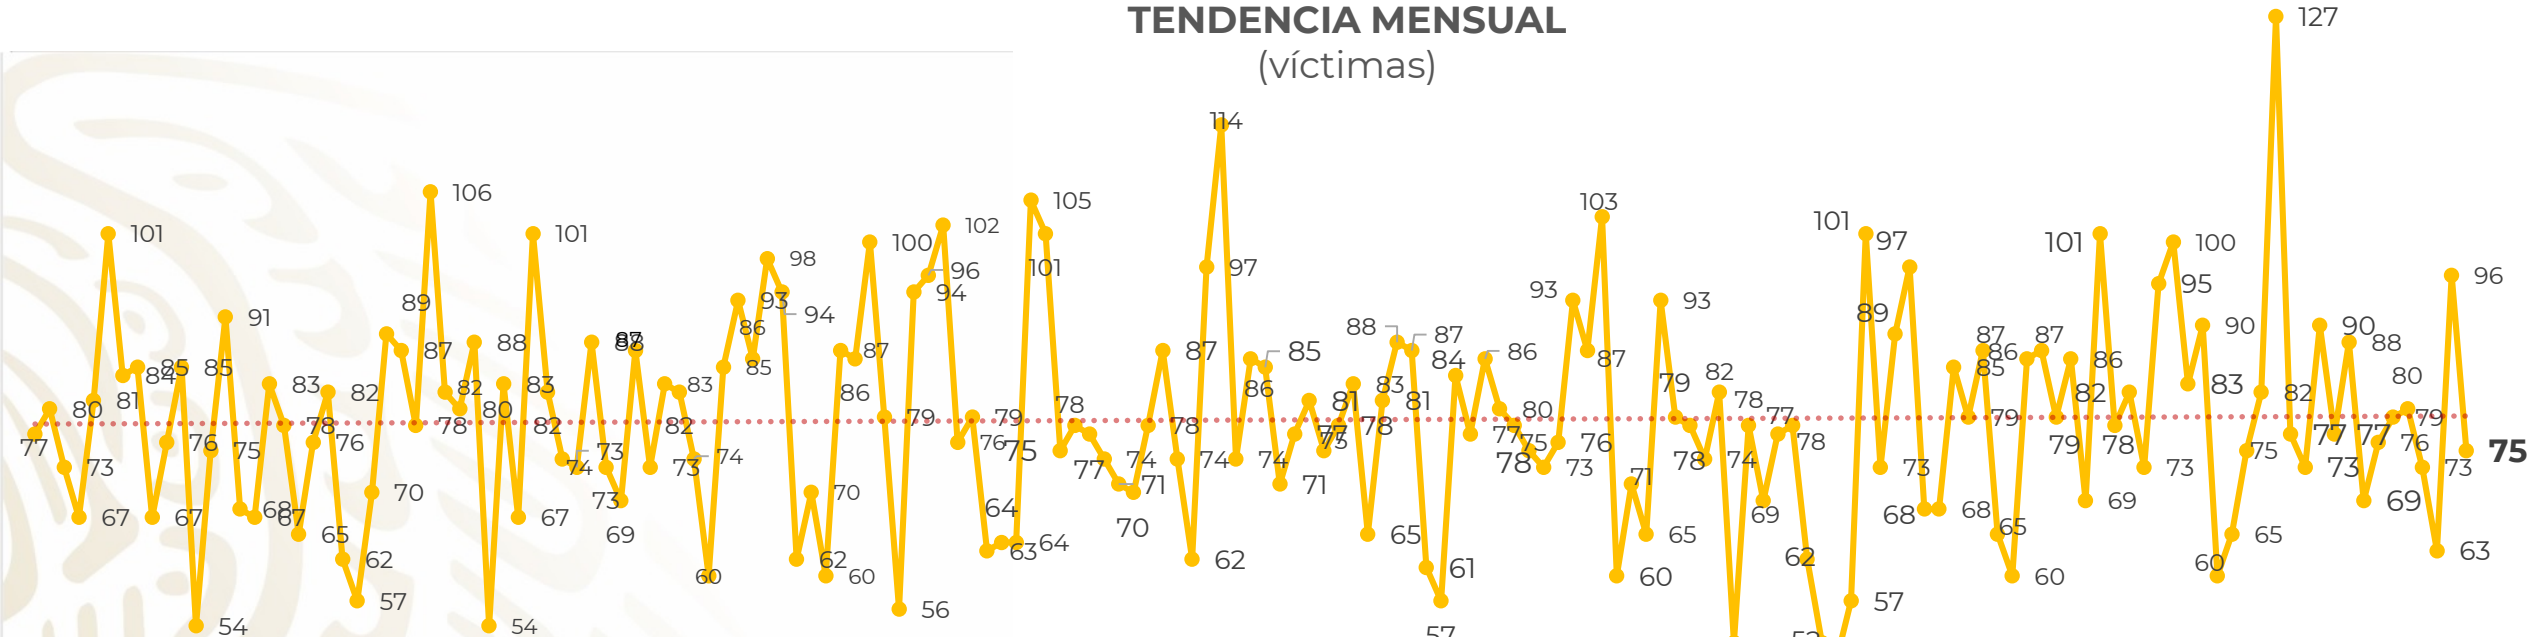

Víctimas reportadas por delito de homicidio (Fiscalías Estatales y Dependencias Federales)

Entidades	Diciembre 14
Aguascalientes	0
Baja California	9
Baja California Sur	0
Campeche	0
Chiapas	0
Chihuahua	2
Ciudad de México	3
Coahuila	0
Colima	2
Durango	2
Estado de México	5
Guanajuato	7
Guerrero	13
Hidalgo	2
Jalisco	2
Michoacán	1

Víctimas reportadas por delito de homicidio (Fiscalías Estatales y Dependencias Federales)

HOMICIDIOS DOLOSOS TENDENCIA MENSUAL (víctimas)

Mes	Víctimas	Promedio Diario	Días
dic-18 ¹	2,153	79.7	27
ene-19	2,326	75.0	31
feb-19	2,326	83.1	28
mar-19	2,404	77.5	31
abr-19	2,227	74.2	30
may-19	2,384	76.9	31
jun-19	2,543	84.8	30

Mes	Víctimas	Promedio Diario	Días
Jul-19	2,414	77.8	31
Ago-19	2,469	79.6	31
Sep-19	2,386	79.5	30
Oct-19	2,356	76.0	31
Nov-19	2,370	79.0	30
Dic-19	1,143	81.6	14

01-jul 03-jul 05-jul 07-jul 09-jul 11-jul 13-jul 15-jul 17-jul 19-jul 21-jul 23-jul 25-jul 27-jul 29-jul 31-jul 02-ago 04-ago 06-ago 08-ago 10-ago 12-ago 14-ago 16-ago 18-ago 20-ago 22-ago 24-ago 26-ago 28-ago 30-ago 01-sep 03-sep 05-sep 07-sep 09-sep 11-sep 13-sep 15-sep 17-sep 19-sep 21-sep 23-sep 25-sep 27-sep 29-sep 01-oct 03-oct 05-oct 07-oct 09-oct 11-oct 13-oct 15-oct 17-oct 19-oct 21-oct 23-oct 25-oct 27-oct 29-oct 31-oct 02-nov 04-nov 06-nov 08-nov 10-nov 12-nov 14-nov 16-nov 18-nov 20-nov 22-nov 24-nov 26-nov 28-nov 30-nov 02-dic 04-dic 06-dic 08-dic 10-dic 12-dic 14-dic