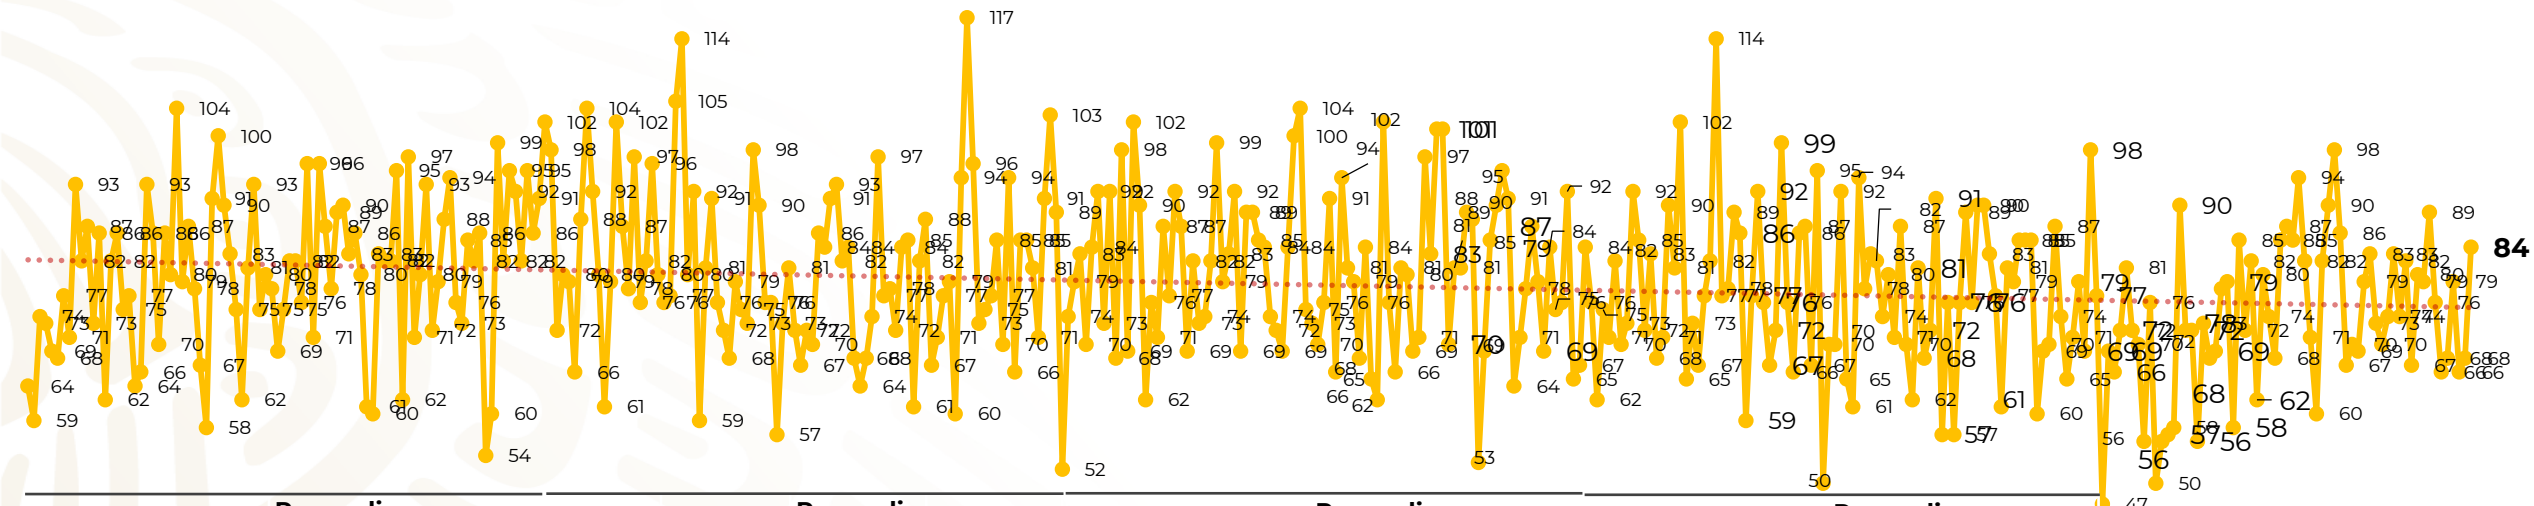

Víctimas reportadas por delito de homicidio (Fiscalías Estatales y Dependencias Federales)

Entidades	Febrero 15
Aguascalientes	0
Baja California	3
Baja California Sur	0
Campeche	0
Chiapas	3
Chihuahua	4
Ciudad de México	2
Coahuila	0
Colima	3
Durango	1
Estado de México	13
Guanajuato	7
Guerrero	4
Hidalgo	1
Jalisco	5
Michoacán	8

Entidades	Febrero 15
Morelos	2
Nayarit	0
Nuevo León	0
Oaxaca	0
Puebla	1
Querétaro	0
Quintana Roo	3
San Luis Potosí	3
Sinaloa	2
Sonora	3
Tabasco	3
Tamaulipas	0
Tlaxcala	0
Veracruz	7
Yucatán	1
Zacatecas	5
Total	84

Víctimas reportadas por delito de homicidio (Fiscalías Estatales y Dependencias Federales)

HOMICIDIOS DOLOSOS TENDENCIA MENSUAL (víctimas)

Mes	Víctimas	Promedio Diario	Días	Mes	Víctimas	Promedio Diario	Días	Mes	Víctimas	Promedio Diario	Días	Mes	Víctimas	Promedio Diario	Días
Dic-18 ¹	2,153	79.7	27	Ago-19	2,469	79.6	31	Mar-20	2,585	83.4	31	Oct-20	2,429	78.3	31
Ene-19	2,326	75.0	31	Sep-19	2,386	79.5	30	Abr-20	2,492	83.1	30	Nov-20	2,303	76.7	30
Feb-19	2,326	83.1	28	Oct-19	2,356	76.0	31	May-20	2,423	78.2	31	Dic-20	2,194	70.8	31
Mar-19	2,404	77.5	31	Nov-19	2,370	79.0	30	Jun-20	2,413	80.4	30	Ene-21	2,379	76.7	31
Abr-19	2,227	74.2	30	Dic-19	2,444	78.8	31	Jul-20	2,519	81.2	31	Feb-21	1,135	75.7	15
May-19	2,384	76.9	31	Ene-20	2,376	76.6	31	Ago-20	2,524	81.4	31				
Jun-19	2,543	84.8	30	Feb-20	2,352	81.1	29	Sep-20	2,315	77.1	30				
Jul-19	2,414	77.8	31												