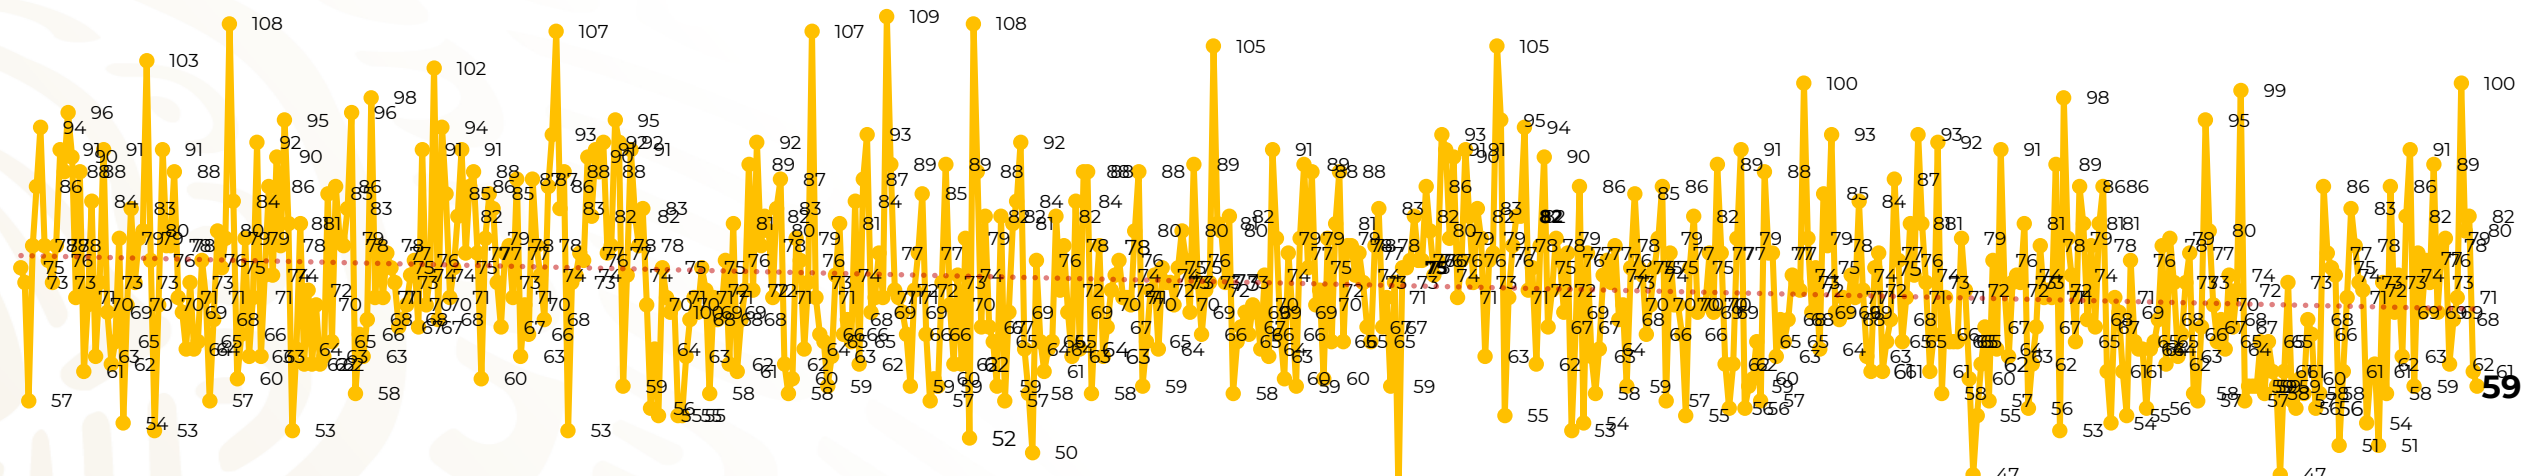

Víctimas reportadas por delito de homicidio (Fiscalías Estatales y Dependencias Federales)

Entidades	Febrero 15
Aguascalientes	1
Baja California	3
Baja California Sur	0
Campeche	0
Chiapas	5
Chihuahua	0
Ciudad de México	1
Coahuila	0
Colima	1
Durango	0
Estado de México	10
Guanajuato	5
Guerrero	2
Hidalgo	0
Jalisco	1
Michoacán	5

Entidades	Febrero 15
Morelos	4
Nayarit	0
Nuevo León	2
Oaxaca	1
Puebla	4
Querétaro	0
Quintana Roo	2
San Luis Potosí	1
Sinaloa	3
Sonora	2
Tabasco	1
Tamaulipas	0
Tlaxcala	0
Veracruz	5
Yucatán	0
Zacatecas	0
Total	59

Víctimas reportadas por delito de homicidio (Fiscalías Estatales y Dependencias Federales)

HOMICIDIOS DOLOSOS TENDENCIA MENSUAL (víctimas)

Mes	Víctimas	Promedio Diario	Días	Mes	Víctimas	Promedio Diario	Días	Mes	Víctimas	Promedio Diario	Días	Mes	Víctimas	Promedio Diario	Días	Mes	Víctimas	Promedio Diario	Días
May-21	2,462	79.4	31	Dic-21	2,274	73.3	31	Jul-22	2,331	75.1	31	Feb-23	1,987	70.9	28	Sep-23	2,196	73.2	30
Jun-21	2,251	75.0	30	Ene-22	2,061	66.5	31	Ago-22	2,304	74.3	31	Mar-23	2,283	73.6	31	Oct-23	2,148	69.2	31
Jul-21	2,381	76.8	31	Feb-22	1,933	69.0	28	Sep-22	2,329	77.6	30	Abr-23	2,159	71.9	30	Nov-23	2,101	70.0	30
Ago-21	2,414	77.9	31	Mar-22	2,241	72.3	31	Oct-22	2,481	80.0	31	May-23	2,350	75.8	31	Dic-23	2,051	66.2	31
Sep-21	2,405	80.2	30	Abr-22	2,131	71.0	30	Nov-22	2,071	69.0	30	Jun-23	2,303	76.7	30	Ene-24	2,127	68.6	31
Oct-21	2,332	75.2	31	May-22	2,472	79.7	31	Dic-22	2,277	73.4	31	Jul-23	2,204	71.0	31	Feb-24	1,116	74.4	15
Nov-21	2,242	74.7	30	Jun-22	2,289	76.3	30	Ene-23	2,303	74.3	31	Ago-23	2,216	71.4	31				