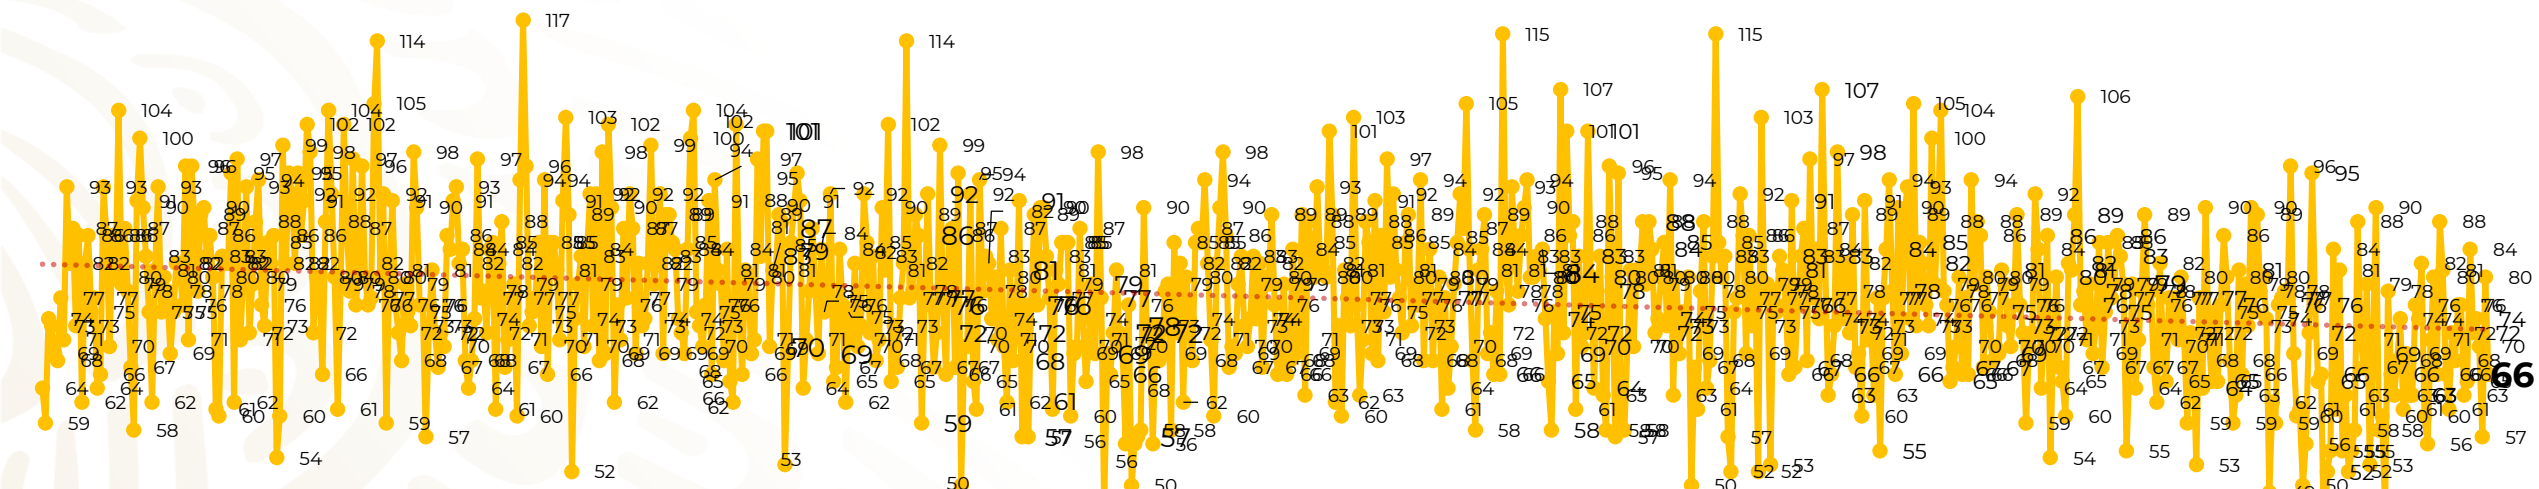

Víctimas reportadas por delito de homicidio (Fiscalías Estatales y Dependencias Federales)

Entidades	Marzo 15
Aguascalientes	0
Baja California	2
Baja California Sur	0
Campeche	0
Chiapas	1
Chihuahua	7
Ciudad de México	1
Coahuila	0
Colima	2
Durango	1
Estado de México	6
Guanajuato	12
Guerrero	2
Hidalgo	1
Jalisco	4
Michoacán	6

Entidades	Marzo 15
Morelos	7
Nayarit	0
Nuevo León	2
Oaxaca	0
Puebla	3
Querétaro	0
Quintana Roo	3
San Luis Potosí	1
Sinaloa	0
Sonora	1
Tabasco	0
Tamaulipas	2
Tlaxcala	0
Veracruz	1
Yucatán	0
Zacatecas	1
Total	66

Víctimas reportadas por delito de homicidio (Fiscalías Estatales y Dependencias Federales)

HOMICIDIOS DOLOSOS TENDENCIA MENSUAL (víctimas)

Mes	Víctimas	Promedio Diario	Días	Mes	Víctimas	Promedio Diario	Días	Mes	Víctimas	Promedio Diario	Días	Mes	Víctimas	Promedio Diario	Días	Mes	Víctimas	Promedio Diario	Días
Ago-19	2,469	79.6	31	Mar-20	2,585	83.4	31	Oct-20	2,429	78.3	31	May-21	2,462	79.4	31	Dic-21	2,274	73.3	31
Sep-19	2,386	79.5	30	Abr-20	2,492	83.1	30	Nov-20	2,303	76.7	30	Jun-21	2,251	75.0	30	Ene-22	2,061	66.5	31
Oct-19	2,356	76.0	31	May-20	2,423	78.2	31	Dic-20	2,194	70.8	31	Jul-21	2,381	76.8	31	Feb-22	1,933	69.0	28
Nov-19	2,370	79.0	30	Jun-20	2,413	80.4	30	Ene-21	2,379	76.7	31	Ago-21	2,414	77.9	31	Mar-22	1,050	70.0	15
Dic-19	2,444	78.8	31	Jul-20	2,519	81.2	31	Feb-21	2,206	78.7	28	Sep-21	2,405	80.2	30				
Ene-20	2,376	76.6	31	Ago-20	2,524	81.4	31	Mar-21	2,444	78.8	31	Oct-21	2,332	75.2	31				
Feb-20	2,352	81.1	29	Sep-20	2,315	77.1	30	Abr-21	2,370	79.0	30	Nov-21	2,242	74.7	30				

01-ene. 15-ene. 29-ene. 12-feb. 26-feb. 11-mar. 25-mar. 08-abr. 22-abr. 06-may. 20-may. 03-jun. 17-jun. 01-jul. 15-jul. 29-jul. 12-ago. 26-ago. 09-sep. 23-sep. 07-oct. 21-oct. 04-nov. 18-nov. 02-dic. 16-dic. 30-dic. 13-ene. 27-ene. 10-feb. 24-feb. 10-mar. 24-mar. 07-abr. 21-abr. 05-may. 19-may. 02-jun. 16-jun. 30-jun. 14-jul. 28-jul. 11-ago. 25-ago. 08-sep. 22-sep. 06-oct. 20-oct. 03-nov. 17-nov. 01-dic. 15-dic. 29-dic. 12-ene. 26-ene. 09-feb. 23-feb. 09-mar.