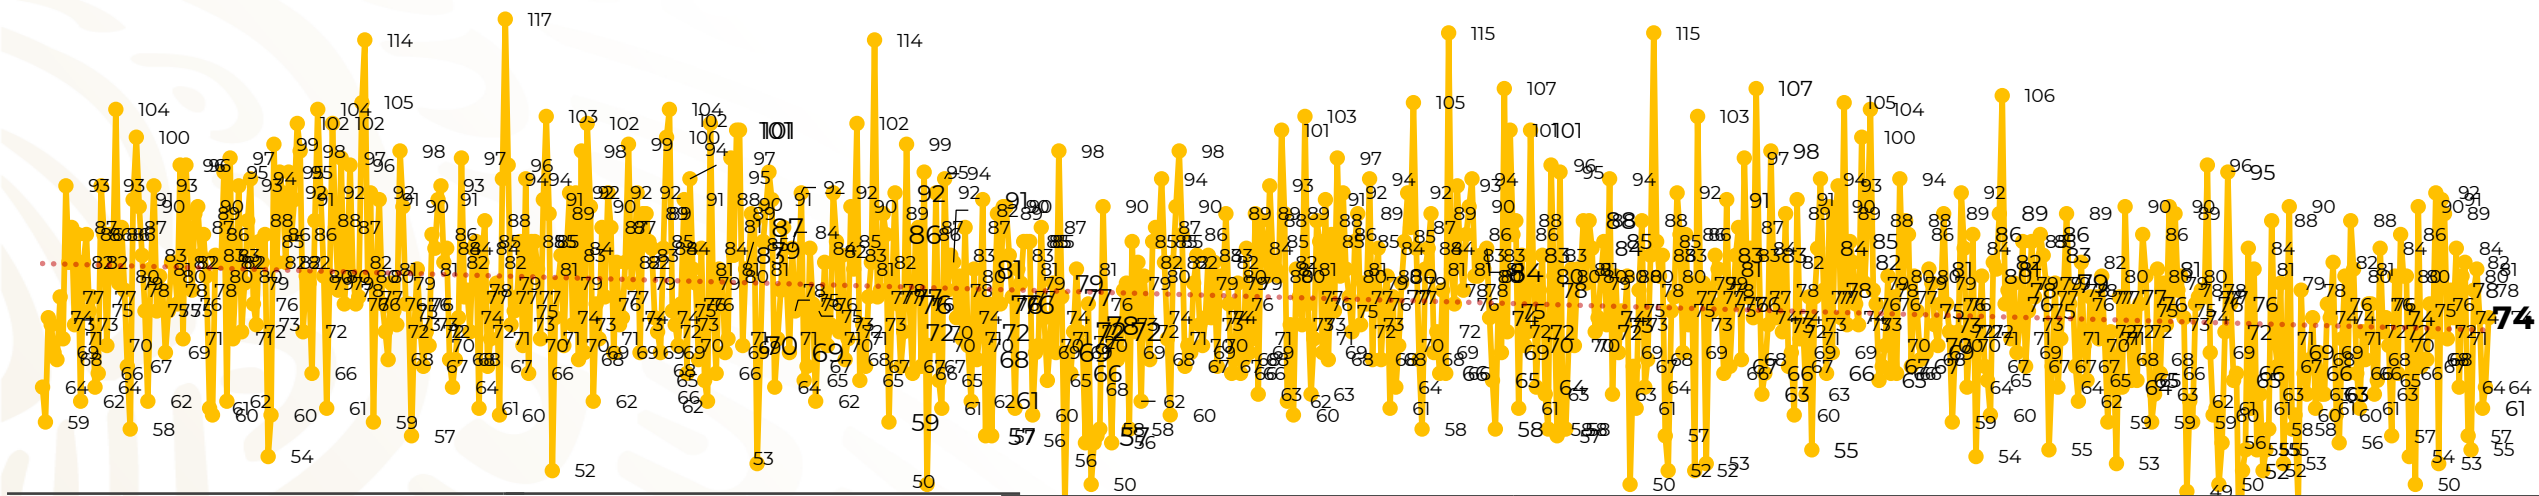

Víctimas reportadas por delito de homicidio (Fiscalías Estatales y Dependencias Federales)

Entidades	Abril 15
Aguascalientes	0
Baja California	2
Baja California Sur	0
Campeche	1
Chiapas	0
Chihuahua	3
Ciudad de México	2
Coahuila	2
Colima	4
Durango	4
Estado de México	10
Guanajuato	6
Guerrero	1
Hidalgo	0
Jalisco	6
Michoacán	5

Víctimas reportadas por delito de homicidio (Fiscalías Estatales y Dependencias Federales)

HOMICIDIOS DOLOSOS TENDENCIA MENSUAL (víctimas)

Mes	Víctimas	Promedio Diario	Días	Mes	Víctimas	Promedio Diario	Días	Mes	Víctimas	Promedio Diario	Días	Mes	Víctimas	Promedio Diario	Días	Mes	Víctimas	Promedio Diario	Días
Ago-19	2,469	79.6	31	Mar-20	2,585	83.4	31	Oct-20	2,429	78.3	31	May-21	2,462	79.4	31	Dic-21	2,274	73.3	31
Sep-19	2,386	79.5	30	Abr-20	2,492	83.1	30	Nov-20	2,303	76.7	30	Jun-21	2,251	75.0	30	Ene-22	2,061	66.5	31
Oct-19	2,356	76.0	31	May-20	2,423	78.2	31	Dic-20	2,194	70.8	31	Jul-21	2,381	76.8	31	Feb-22	1,933	69.0	28
Nov-19	2,370	79.0	30	Jun-20	2,413	80.4	30	Ene-21	2,379	76.7	31	Ago-21	2,414	77.9	31	Mar-22	2,241	72.3	31
Dic-19	2,444	78.8	31	Jul-20	2,519	81.2	31	Feb-21	2,206	78.7	28	Sep-21	2,405	80.2	30	Abr-22	1,077	71.8	15
Ene-20	2,376	76.6	31	Ago-20	2,524	81.4	31	Mar-21	2,444	78.8	31	Oct-21	2,332	75.2	31				
Feb-20	2,352	81.1	29	Sep-20	2,315	77.1	30	Abr-21	2,370	79.0	30	Nov-21	2,242	74.7	30				

01-ene. 15-ene. 29-ene. 12-feb. 26-feb. 11-mar. 25-mar. 08-abr. 22-abr. 06-may. 20-may. 03-jun. 17-jun. 01-jul. 15-jul. 29-jul. 12-ago. 26-ago. 09-sep. 23-sep. 07-oct. 21-oct. 04-nov. 18-nov. 02-dic. 16-dic. 30-dic. 13-ene. 27-ene. 10-feb. 24-feb. 10-mar. 24-mar. 07-abr. 21-abr. 05-may. 19-may. 02-jun. 16-jun. 30-jun. 14-jul. 28-jul. 11-ago. 25-ago. 08-sep. 22-sep. 06-oct. 20-oct. 03-nov. 17-nov. 01-dic. 15-dic. 29-dic. 12-ene. 26-ene. 09-feb. 23-feb. 09-mar. 23-mar. 06-abr.